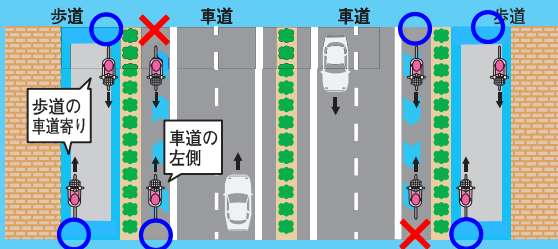

くるめシンボルロード 自転車通行空間の走り方

まちなかで安全・安心に自転車で走行するため、自転車走行空間を整備しています。ルールやマナーを守って走りましょう。

- 車道・歩道整備 **A**
- 歩道整備 **B**
- くるめシンボルロード
- くるクルサイクルポート
- P 市営駐輪場

自転車を利用する方へ

A 車道と歩道が整備された道路

B 歩道が整備された道路

歩道上の駐輪は、歩行者や自転車運転者の迷惑になるのでやめましょう。

ドライバーの方へ

A 車道と歩道が整備された道路

B 歩道が整備された道路

車道の左側を自転車が通行します。自転車に注意して通行しましょう。