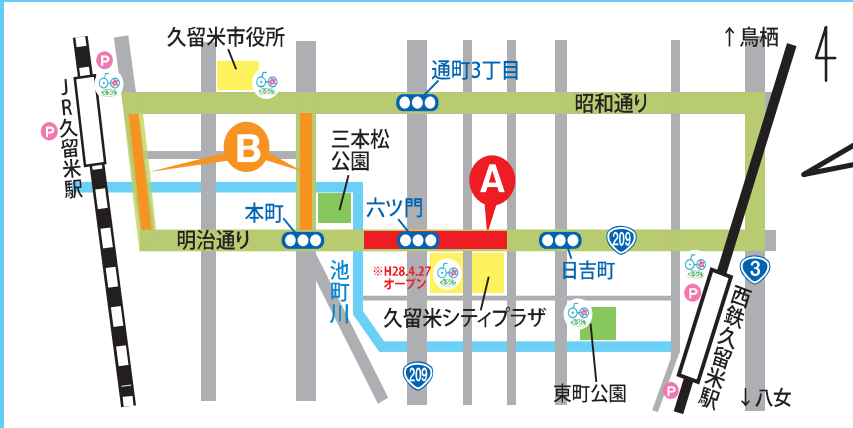

くるめシンボルロード 自転車通行空間の走り方

まちなかで安全・安心に自転車で走行するため、自転車走行空間を整備しています。ルールやマナーを守って走りましょう。

- 車道・歩道整備 **A**
- 歩道整備 **B**
- くるめシンボルロード
- くるクルサイクルポート
- P 市営駐輪場

自転車を利用する方へ

A 車道と歩道が整備された道路

B 歩道が整備された道路

歩道上の駐輪は、歩行者や自転車運転者の迷惑になるのでやめましょう。

ドライバーの方へ

A 車道と歩道が整備された道路

B 歩道が整備された道路

車道の左側を自転車が通行します。自転車に注意して通行しましょう。