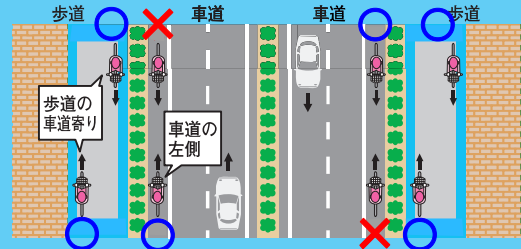

くるめシンボルロード 自転車通行空間の走り方

まちなかで安全・安心に自転車で走行するため、自転車走行空間を整備しています。ルールやマナーを守って走りましょう。

- 車道・歩道整備 **A**
- 歩道整備 **B**
- くるめシンボルロード
- くるクルサイクルポート
- P 市営駐輪場

自転車を利用する方へ

A 車道と歩道が整備された道路

B 歩道が整備された道路

歩道上の駐輪は、歩行者や自転車運転者の迷惑になるのでやめましょう。

ドライバーの方へ

A 車道と歩道が整備された道路

B 歩道が整備された道路

車道の左側を自転車が通行します。自転車に注意して通行しましょう。