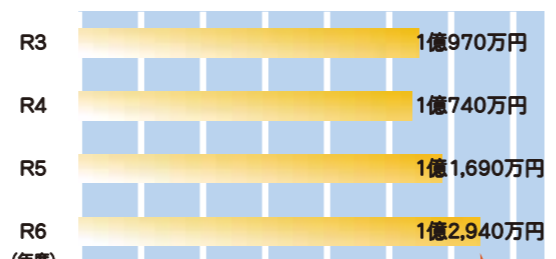

みなさん バスを忘れていませんか??

1回の選択が将来を大きく変える!

※1 路線バスの運行に対する自治体の補助額の推移

※1: 久留米市、大川市、うきは市、大刀洗町、大木町の3市2町が補助を行っています。

私たちが路線バスを1年に1回(往復)利用するだけで、年間で約1億6千万円※2の運賃収入が確保され、運行経費を補填することができます。

※2: 3市2町の総人口39万人
×210円×2【1往復】
=1億6380万円