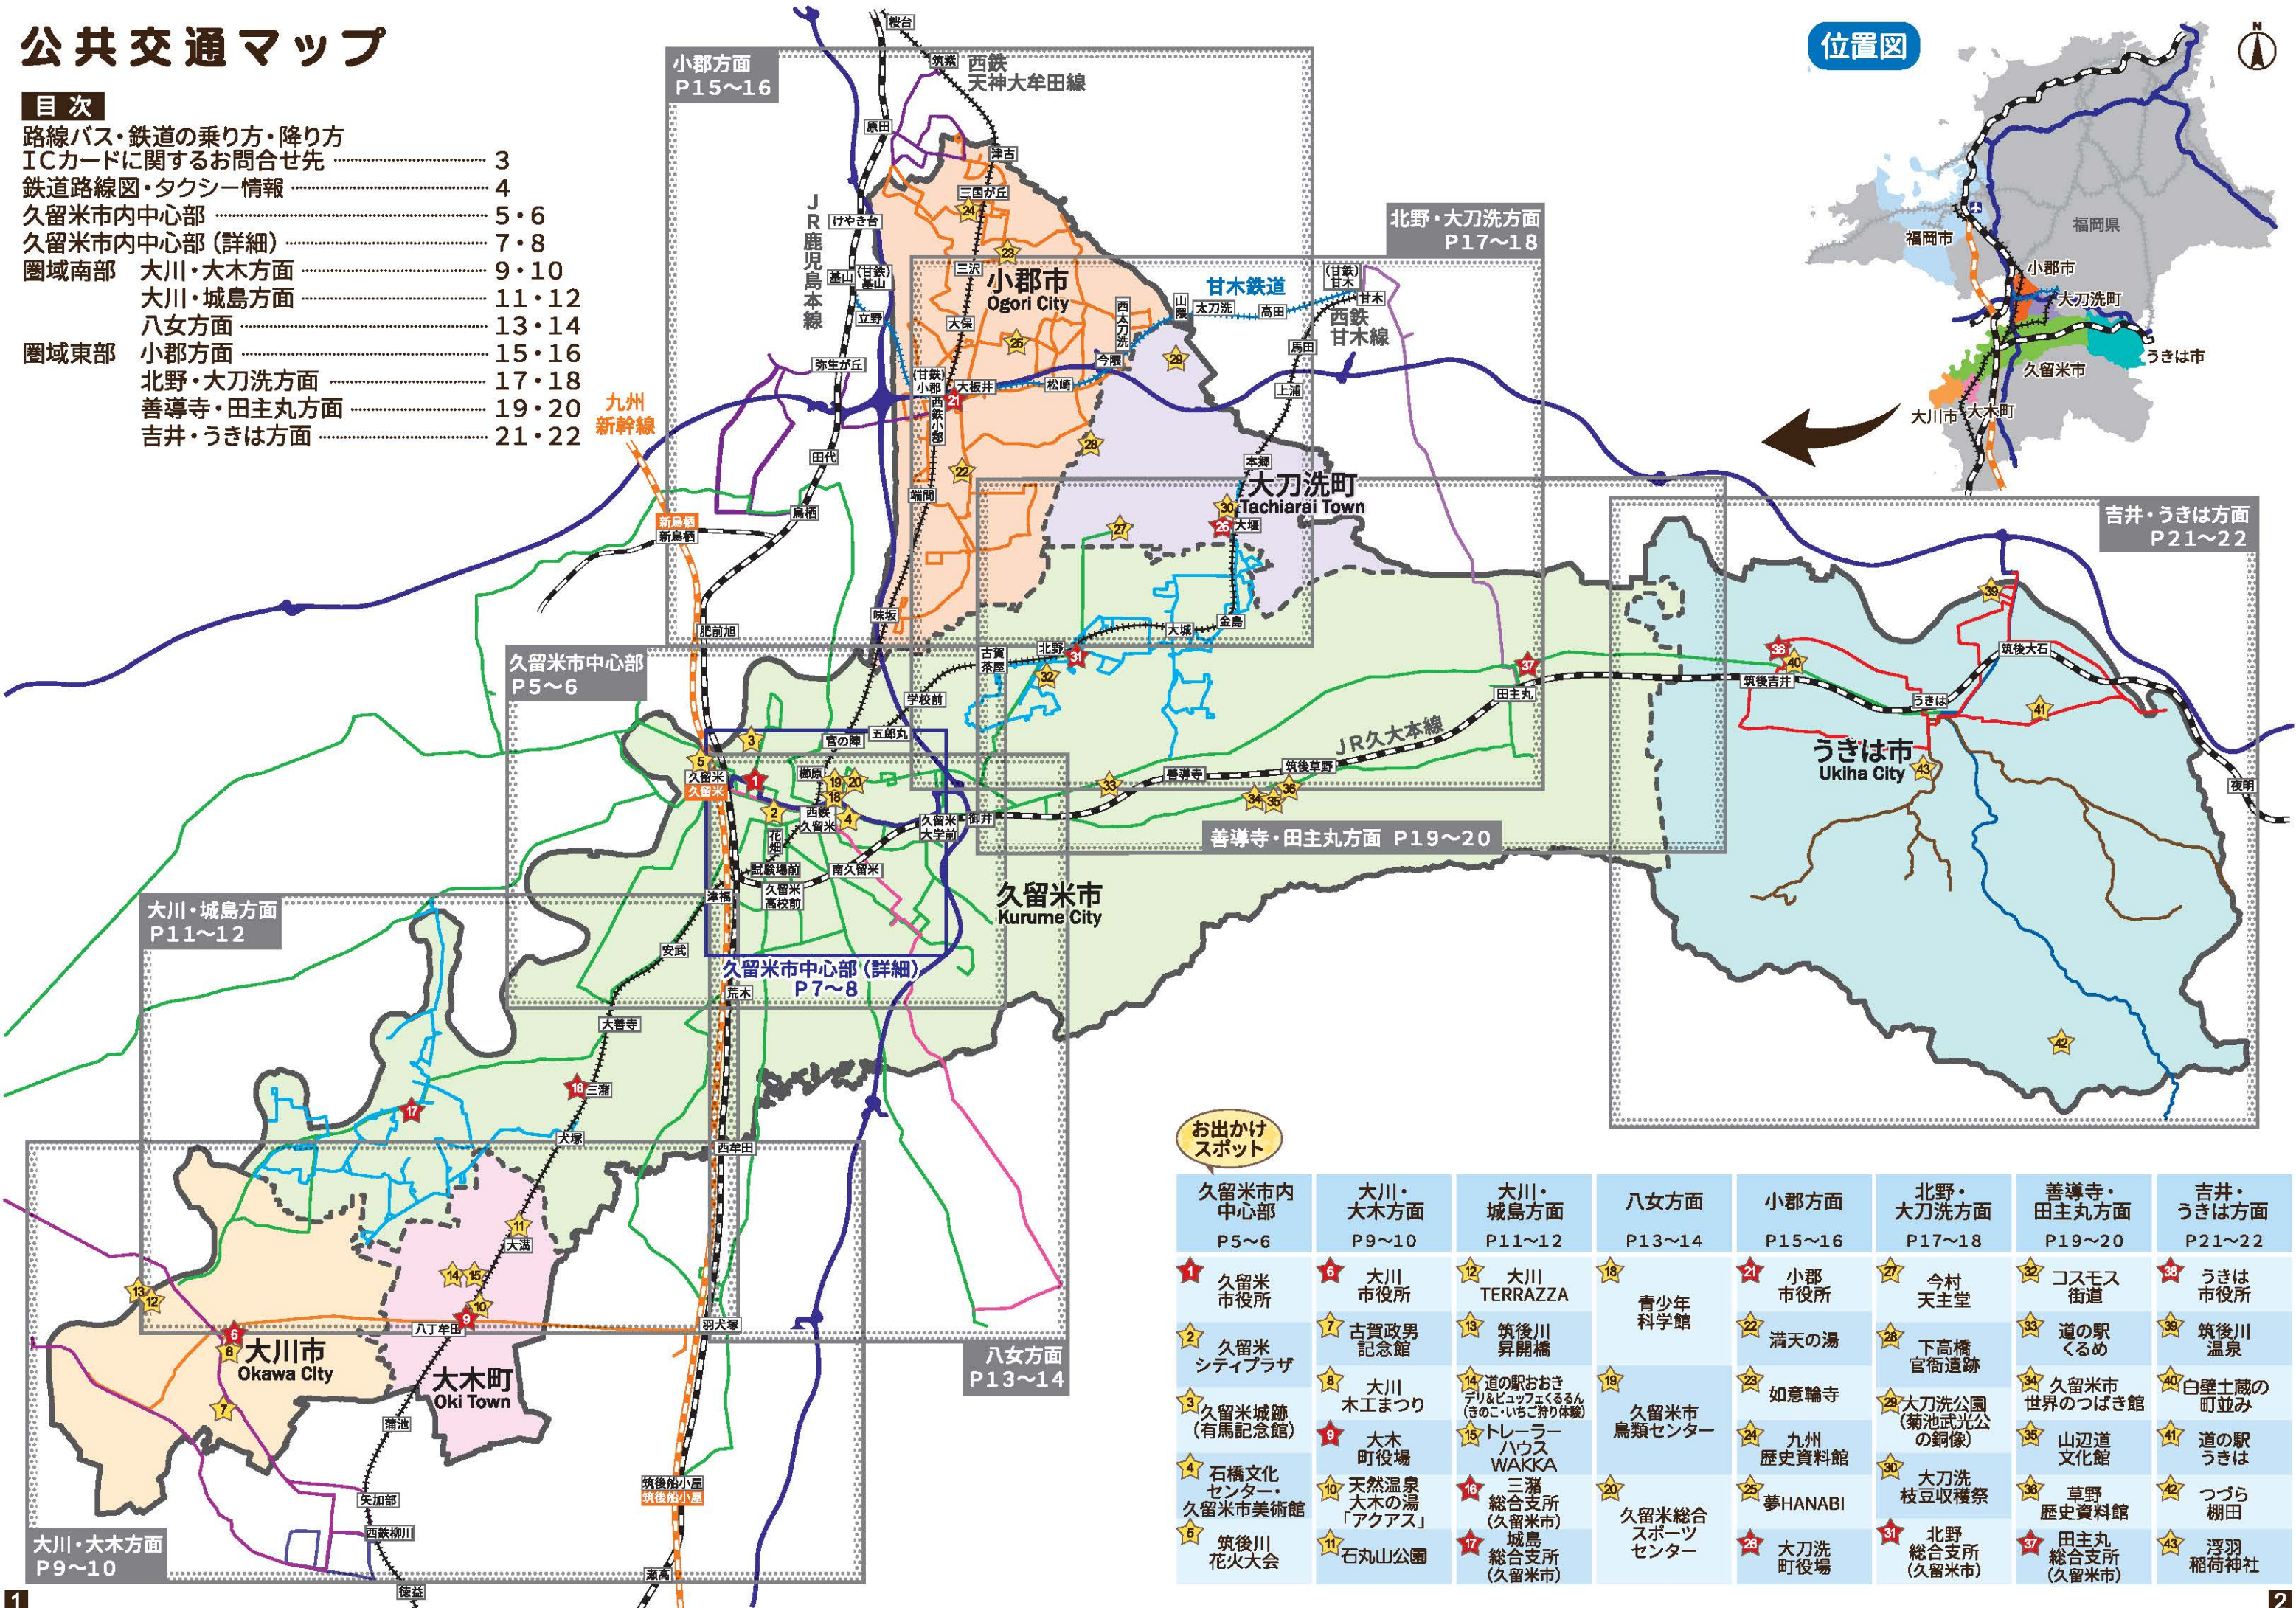

公共交通マップ

目次

路線バス・鉄道の乗り方・降り方	ICカードに関するお問合せ先	3
鉄道路線図・タクシー情報	久留米市内中心部	4
久留米市内中心部	久留米市内中心部(詳細)	5・6
久留米市内中心部(詳細)	圏域南部 大川・大木方面	7・8
圏域南部 大川・大木方面	大川・城島方面	9・10
圏域南部 大川・城島方面	八女方面	11・12
圏域南部 八女方面	圏域東部 小郡方面	13・14
圏域東部 小郡方面	北野・大刀洗方面	15・16
圏域東部 北野・大刀洗方面	善導寺・田主丸方面	17・18
圏域東部 善導寺・田主丸方面	吉井・うきは方面	19・20
圏域東部 吉井・うきは方面		21・22

位置図

お出かけスポット

久留米市内中心部 P5~6	大川・大木方面 P9~10	大川・城島方面 P11~12	八女方面 P13~14	小郡方面 P15~16	北野・大刀洗方面 P17~18	善導寺・田主丸方面 P19~20	吉井・うきは方面 P21~22
1 久留米市役所	6 大川市役所	12 大川 TERRAZZA	18 青少年科学館	21 小郡市役所	27 今村天主堂	32 コスモス街道	38 うきは市役所
2 久留米シティプラザ	7 古賀政男記念館	13 筑後川昇開橋	19 久留米市鳥類センター	22 満天の湯	28 下高橋官衙遺跡	33 道の駅くるめ	39 筑後川温泉
3 久留米城跡(有馬記念館)	8 大川木工まつり	14 道の駅おきデリ&ビュッフェくるめ(きのこ・いちご狩り体験)	20 久留米総合スポーツセンター	23 如意輪寺	29 大刀洗公園(菊池武光公の銅像)	34 久留米市世界のつばき館	40 白壁土蔵の町並み
4 石橋文化センター・久留米市美術館	9 大木町役場	15 トレーラーハウス WAKKA	24 九州歴史資料館	24 九州歴史資料館	30 大刀洗枝豆収穫祭	35 山辺道文化館	41 道の駅うきは
5 筑後川花火大会	10 天然温泉大木の湯「アクアス」	16 三瀬総合支所(久留米市) 城島総合支所(久留米市)	25 夢HANABI	25 夢HANABI	31 北野総合支所(久留米市)	36 草野歴史資料館	42 つづら棚田
	11 石丸山公園		26 大刀洗町役場	26 大刀洗町役場	37 田主丸総合支所(久留米市)	37 田主丸総合支所(久留米市)	43 浮羽稲荷神社