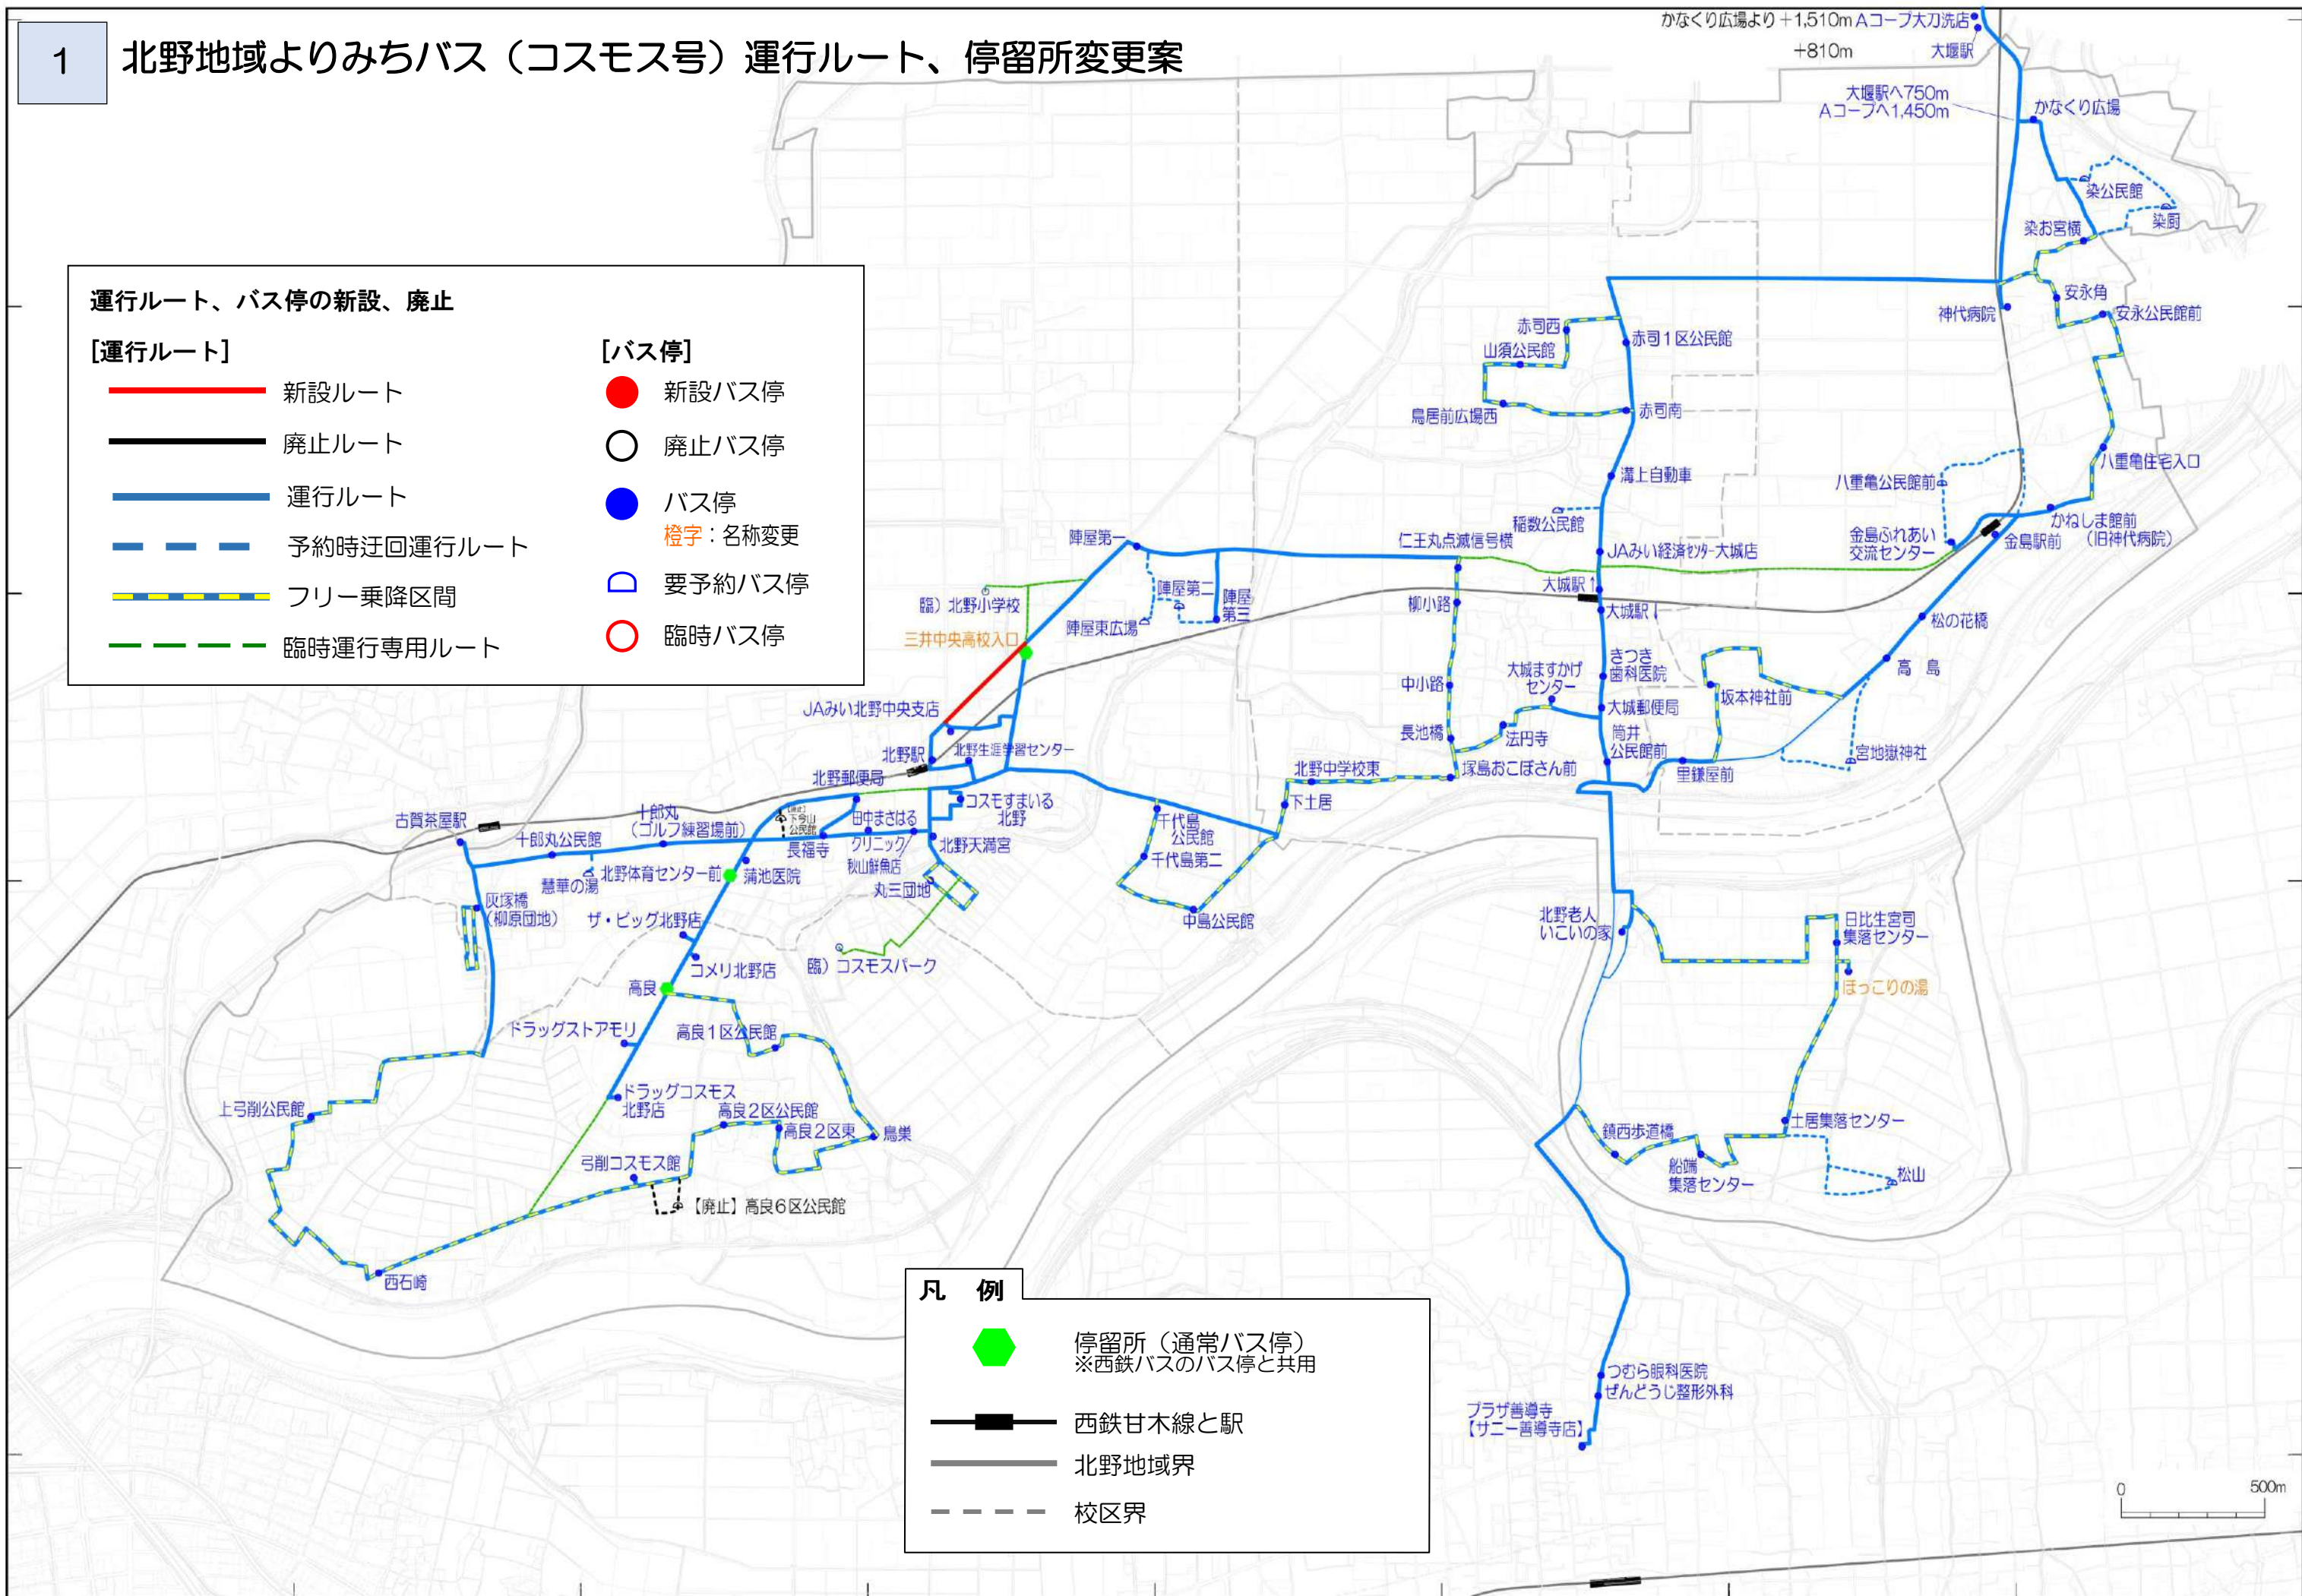

事業計画変更案に基づく「よりみちバス」の運行経路、時刻表等

■ 北野地域よりみちバス（コスモス号）

- 1 運行ルート、停留所変更案
- 2 運行経路案
- 3 大城便運行時刻表案
- 4 金島便運行時刻表案
- 5 北野便運行時刻表案
- 6 弓削便運行時刻表案

■ 城島地域よりみちバス（インガット号）

- 7 運行ルート、停留所変更案
- 8 運行経路案
- 9 A日程（下田→犬塚駅方面）運行時刻表案
- 10 A日程（犬塚駅→下田方面）運行時刻表案
- 11 B日程（浮島・青木→犬塚駅方面）運行時刻表案
- 12 B日程（犬塚駅→浮島・青木方面）運行時刻表案

1 北野地域よりみちバス（コスモス号）運行ルート、停留所変更案

運行ルート、バス停の新設、廃止

[運行ルート]

- 新設ルート
- 廃止ルート
- 運行ルート
- - - 予約時迂回運行ルート
- - - フリー乗降区間
- - - 臨時運行専用ルート

[バス停]

- 新設バス停
- 廃止バス停
- バス停
- 橙字：名称変更
- 要予約バス停
- 臨時バス停

凡例

- ◆ 停留所（通常バス停）
※西鉄バスのバス停と共用
- 西鉄甘木線と駅
- 北野地域界
- - - 校区界

かなくり広場より+1,510m Aコープ大刀洗店
+810m 大堰駅
大堰駅へ750m Aコープへ1,450m

0 500m

北野地域よりみちバス（コスモス号）運行経路案

- 凡例**
- 北野便（火・木・土）運行ルート
 - 弓削便（火・木・土）運行ルート
 - 大城便（月・水・金）運行ルート
 - 金島便（月・水・金）運行ルート
 - 破線部：要予約時のみ運行
 - 停留所（通常バス停：敷地内停車）
 - ▲ 停留所（通常バス停：路上停車）
矢印側の路側に標板・標柱設置
 - ⬮ 停留所（通常バス停）
※西鉄バスのバス停と共用
 - ◡ 停留所（要予約バス停）
 - フリー乗降区間
 - 臨時バス停と臨時運行専用経路
 - 路線バス北野線と停留所
 - 西鉄甘木線と駅

・経路変更(追加)

・終点変更

城島地域よりみちバス（インガット号）運行経路案

凡例

- 日程 A (月・水・土) 運行ルート
下田～城島～江上～ゆうゆう
- 日程 B (火・木・金) 運行ルート
浮島～青木～城島～ゆうゆう
- 破線部：要予約時のみ運行
- 停留所（通常バス停：敷地内停車）
- ▷ 停留所（通常バス停：路上停車）
矢印側の路側に標板・標柱設置
- ⬡ 停留所（通常バス停）
※西鉄バスのバス停と共用
- ◐ 停留所（要予約バス停）
- フリー乗降区間
- 城島分・丸島運行ルート
渋田鉄工所前運行ルート
(日程 A [月・水・土]のみ：要前日予約)
- 臨時バス停と臨時運行専用経路
- 路線バス大善寺線と停留所
上下で停留所位置の異なる停留所
- 西鉄天神大牟田線と駅