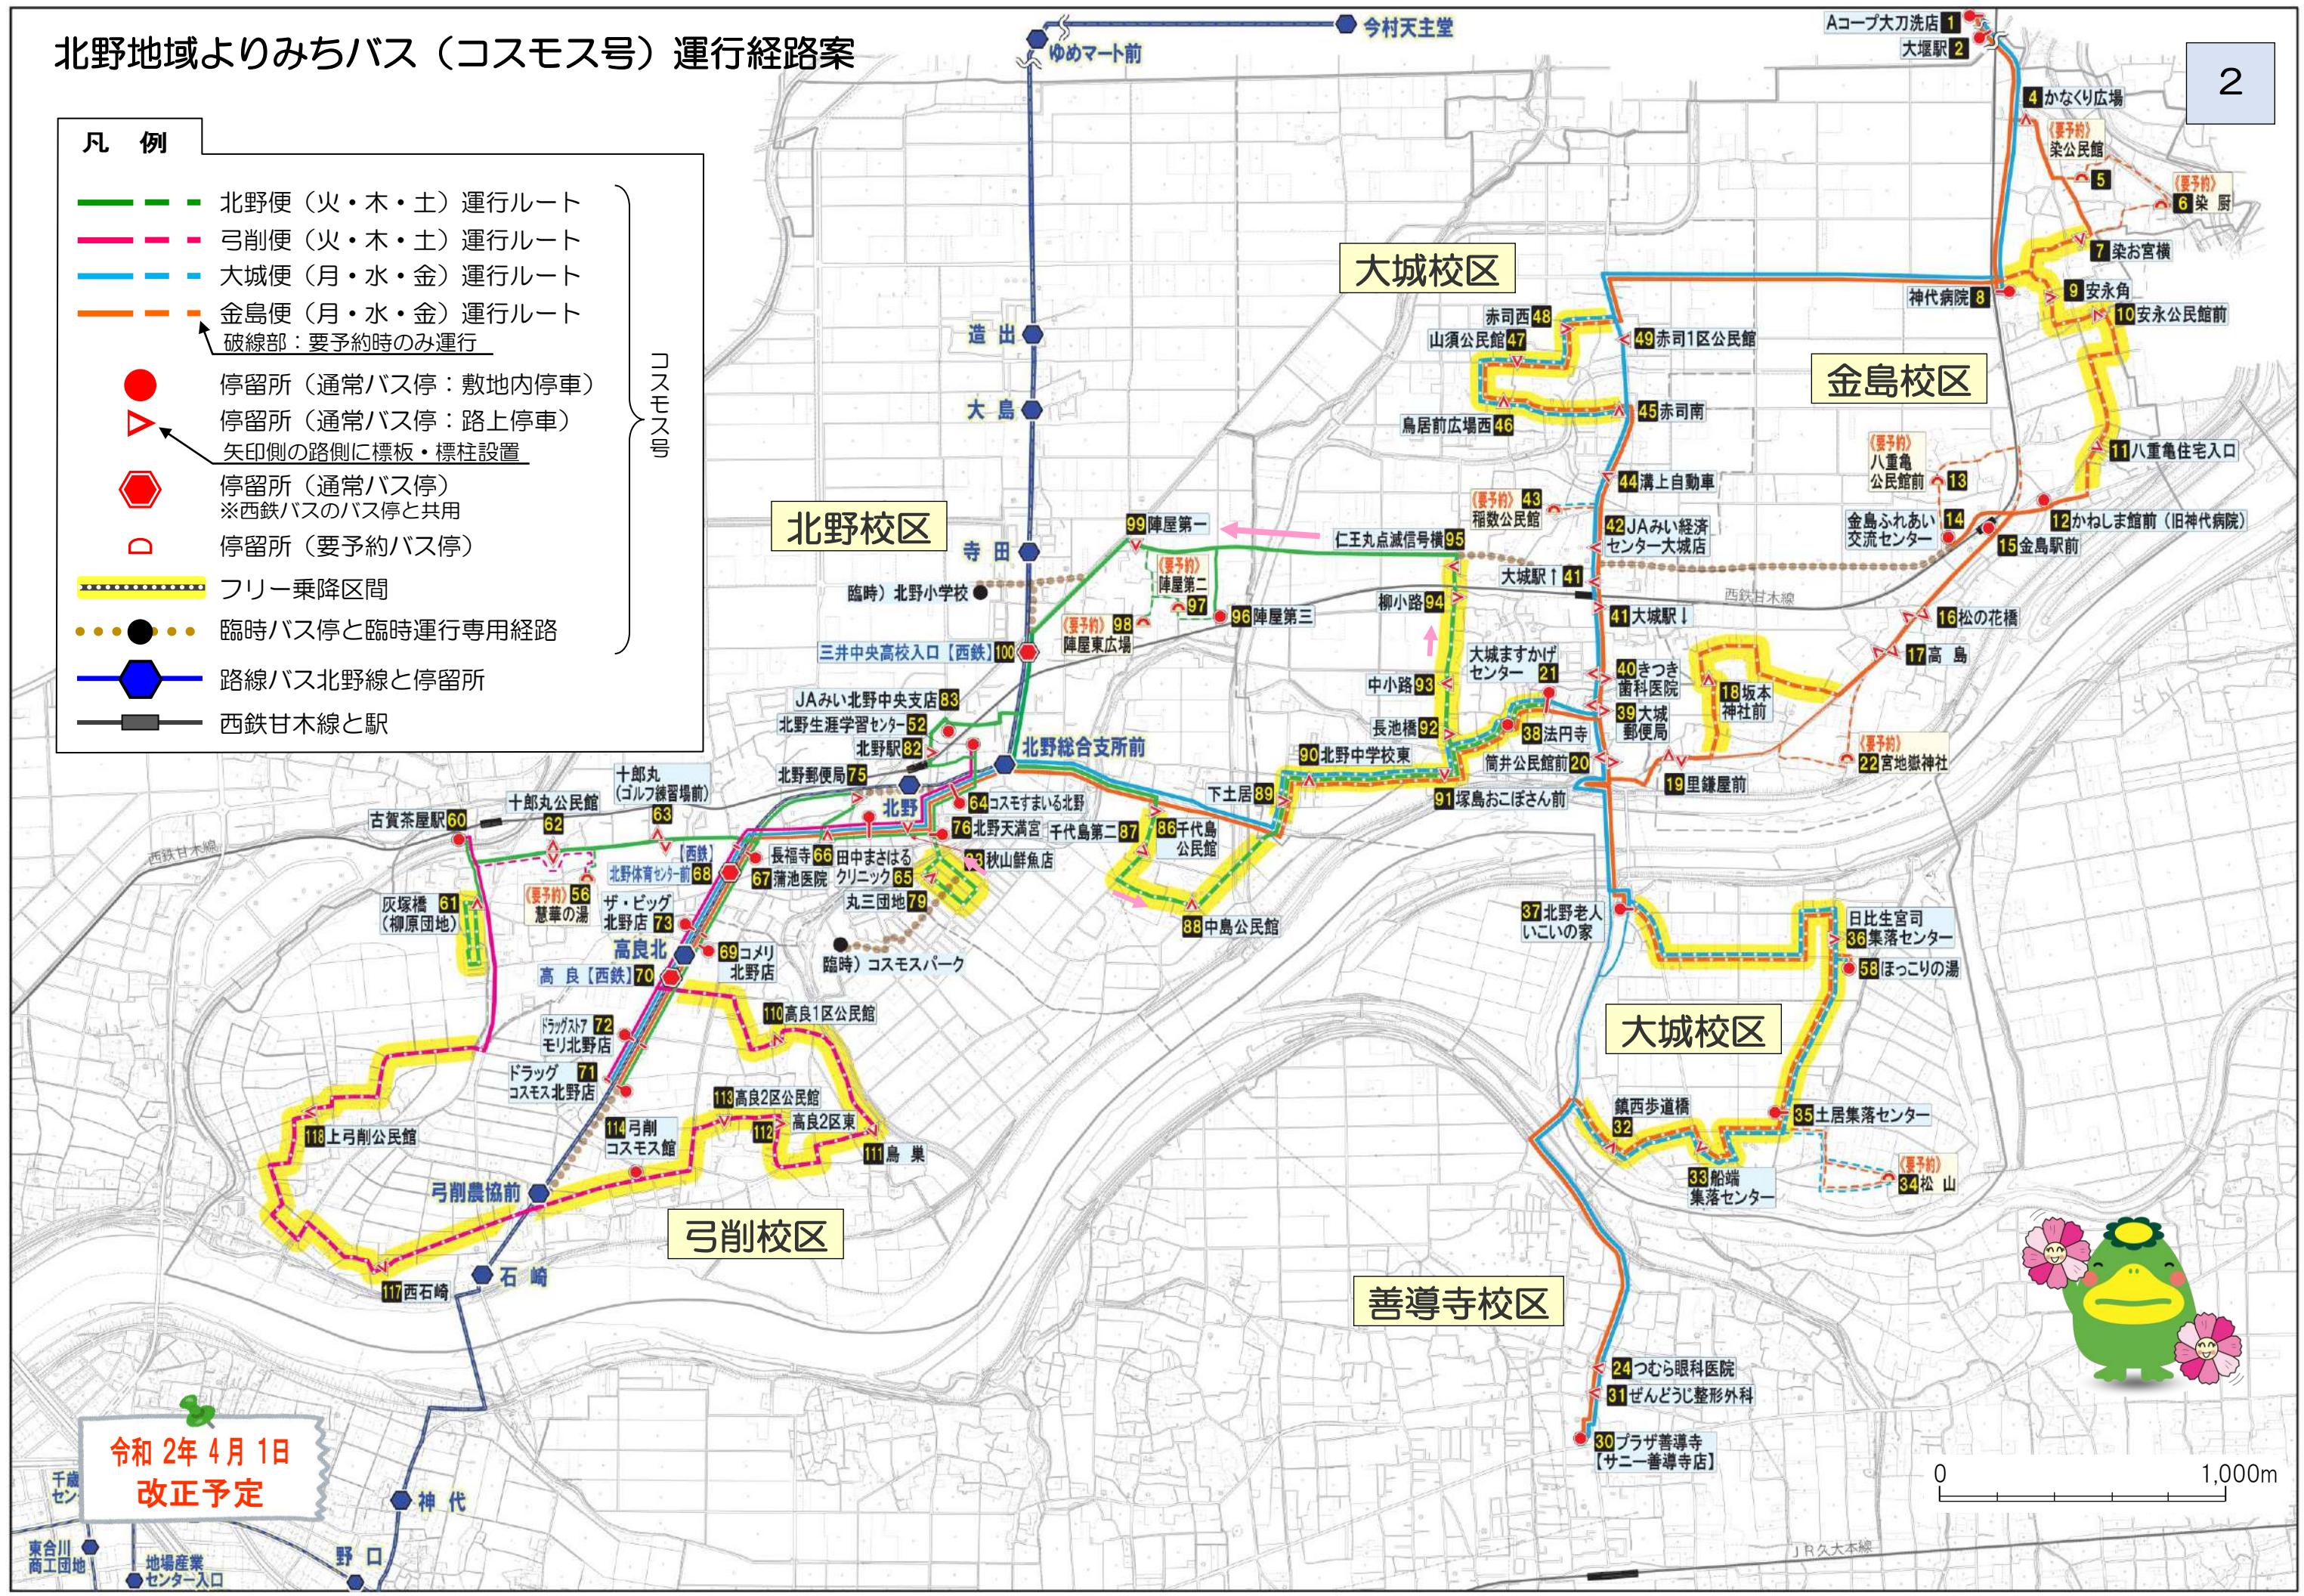

北野地域よりみちバス（コスモス号）運行経路案

1. **凡例**
2. 北野便（火・木・土）運行ルート
   - 弓削便（火・木・土）運行ルート
   - 大城便（月・水・金）運行ルート
   - 金島便（月・水・金）運行ルート
   - 破線部：要予約時のみ運行
   - 停留所（通常バス停：敷地内停車）
   - ▲ 停留所（通常バス停：路上停車）
     矢印側の路側に標板・標柱設置
   - ⬮ 停留所（通常バス停）
     ※西鉄バスのバス停と共用
   - ◡ 停留所（要予約バス停）
   - ..... フリー乗降区間
   - ●●●●● 臨時バス停と臨時運行専用経路
   - 路線バス北野線と停留所
   - 西鉄甘木線と駅

コスモス号

令和 2年 4月 1日
改正予定

北野地域よりみちバス（コスモス号）運行時刻案

大城便 運行時刻表案 運行日：月・水・金

校区	番号	行先・便名 (現便名) (新便名)	プラザ善導寺	プラザ善導寺	Aコープ	プラザ善導寺	Aコープ	プラザ善導寺	ドラッグコスモス	プラザ善導寺	プラザ善導寺	
			大城1便	大城2便	金島5便	大城3便	大城4便	大城5便	大城6便	大城7便	大城8便	
			大城1便	大城2便	金島2便	大城3便	大城4便	大城5便	大城6便	大城7便	大城8便	
弓削校区	71	ドラッグコスモス北野店									14:55	
	72	ドラッグストアモリ北野店									14:56	
	70	高良									14:56	
	73	ザ・ビッグ北野店									14:57	
北野校区	68	北野体育センター前									14:58	
	67	蒲池医院									14:59	
	66	長福寺									15:00	
	65	田中まさはるクリニック									15:01	
	23	秋山鮮魚店									15:02	
	64	コスモすまいる北野									15:04	
大城校区	89	下土居									15:07	
	90	北野中学校東									15:07	
	91	塚島おこぼさん前	【発】 プラザ 善導寺	【発】 プラザ 善導寺		【発】 プラザ 善導寺	【発】 プラザ 善導寺		【発】 プラザ 善導寺		15:08	
	38	法円寺									15:09	
	30	プラザ善導寺(サニー善導寺店)	8:00	8:51		10:23	11:25		13:35		↓	16:15
	31	ぜんどうじ整形外科	8:01	8:52	9:30	10:24	11:26		13:36		↓	16:16
	24	つむら眼科医院	8:01	8:52	9:30	10:24	11:26		13:36		↓	16:16
	32	鎮西歩道橋	8:04	8:55		10:27	11:29		13:39		↓	16:19
	33	船端集落センター	8:05	8:56		10:28	11:30		13:40		↓	16:20
	34	要予約【松山】	8:07	8:58		10:30	11:32		13:42		↓	16:22
	35	土居集落センター	8:07	8:58		10:30	11:32		13:42		↓	16:22
	58	ほっこりの湯(名称変更)	↓	↓		10:31	11:33		13:43		↓	16:23
	36	日比生宮司集落センター	8:08	8:59		10:32	11:34		13:44		↓	16:24
	37	北野老人いこいの家	↓	9:02		10:35	11:37	【発】 Aコープ	13:47		↓	16:27
20	筒井公民館前	8:13	9:05		10:38	11:40		13:50		↓	16:30	
金島	1	Aコープ大刀洗店	↓	↓		↓	↓	12:25	↓	↓	↓	
	2	大堰駅	↓	↓		↓	↓	12:27	↓	↓	↓	
	8	神代病院	↓	↓		↓	↓	12:29	↓	↓	↓	
大城校区	48	赤司西	↓	↓		↓	↓	12:33	↓	↓	↓	
	47	山須公民館	↓	↓		↓	↓	12:34	↓	↓	↓	
	46	鳥居前広場西	↓	↓		↓	↓	12:35	↓	↓	↓	
	45	赤司南	↓	↓		↓	↓	12:36	↓	↓	↓	
	21	大城ますかげセンター	8:14	9:06	9:10	10:39	11:41	↓	13:51	15:10	16:31	
	39	大城郵便局	8:15	9:07	9:11	10:40	11:42	↓	13:52	15:11	16:32	
	40	さつき歯科医院	8:15	9:07	9:11	10:40	11:42	↓	13:52	15:11	16:32	
	41	大城駅	8:16	9:08	9:12	10:41	11:43	↓	13:53	15:12	16:33	
	42	J A みい経済センター大城店	8:16	9:08	9:12	10:41	11:43	↓	13:53	15:12	16:33	
	43	要予約【稲数公民館】	↓	↓	9:13	↓	11:44	↓	↓	↓	↓	
	44	溝上自動車	8:17	9:09	9:13	10:42	11:44	↓	13:54	15:13	16:34	
	45	赤司南	8:18	9:10	9:14	10:43	11:45	↓	13:55	15:14	16:35	
	46	鳥居前広場西	8:19	9:11	9:15	10:44	11:46	↓	13:56	15:15	16:36	
	47	山須公民館	8:20	9:12	9:16	10:45	11:47	↓	13:57	15:16	16:37	
	48	赤司西	8:21	9:13	9:17	10:46	11:48	↓	13:58	15:17	16:38	
	49	赤司1区公民館	8:22	9:14	↓	10:47	↓	↓	13:59	15:18	16:39	
	44	溝上自動車	8:23	9:15	↓	10:48	↓	12:37	14:00	15:19	16:40	
	43	要予約【稲数公民館】	8:24	9:16	↓	10:49	↓	12:38	14:01	15:20	16:41	
	42	J A みい経済センター大城店	8:23	9:15	↓	10:48	↓	12:37	14:00	15:19	16:40	
	41	大城駅	8:24	9:16	↓	10:49	↓	12:38	14:01	15:20	16:41	
	40	さつき歯科医院	8:24	9:16	↓	10:49	↓	12:38	14:01	15:20	16:41	
	39	大城郵便局	8:25	9:17	↓	10:50	↓	12:39	14:02	15:21	16:42	
	21	大城ますかげセンター	8:26	9:18	↓	10:51	↓	12:40	14:03	15:22	16:43	
	20	筒井公民館前	8:27	9:19	↓	10:52	↓	12:41	↓	15:23	16:44	
37	北野老人いこいの家	↓	↓	9:36	↓	10:56	↓	12:45	↓	15:27	16:48	
36	日比生宮司集落センター	8:34	↓	9:39	↓	10:59	↓	12:48	↓	15:30	16:51	
58	ほっこりの湯(名称変更)	↓	↓	↓	↓	11:00	↓	12:49	↓	15:31	16:52	
35	土居集落センター	8:35	↓	9:40	↓	11:01	↓	12:50	↓	15:32	16:53	
34	要予約【松山】	8:36	↓	9:41	↓	11:02	↓	12:51	↓	15:33	16:54	
33	船端集落センター	8:37	↓	9:42	↓	11:03	↓	12:52	↓	15:34	16:55	
32	鎮西歩道橋	8:38	↓	9:43	↓	11:04	↓	12:53	↓	15:35	16:56	
24	つむら眼科医院	8:41	9:25	9:46	↓	11:07	↓	12:56	↓	15:38	16:59	
31	ぜんどうじ整形外科	8:41	9:25	9:46	↓	11:07	↓	12:56	↓	15:38	16:59	
30	プラザ善導寺(サニー善導寺店)	8:47	9:29	9:47	↓	11:08	↓	12:57	↓	15:39	17:00	
金島	8	神代病院	↓	↓	9:21		11:52		↓			
	2	大堰駅	↓	↓	9:23		11:54		↓			
	1	Aコープ大刀洗店	↓	↓	9:25		11:56		↓			
大城校区	38	法円寺	↓	↓					14:04			
	91	塚島おこぼさん前	↓	↓					14:05			
	90	北野中学校東	↓	↓					14:06			
	89	下土居	↓	↓					14:06			
北野校区	64	コスモすまいる北野		↓					14:09			
	23	秋山鮮魚店		↓					14:10			
	65	田中まさはるクリニック		↓					14:11			
	66	長福寺		↓					14:11			
	67	蒲池医院		↓					14:13			
弓削校区	68	北野体育センター前		↓					14:13			
	73	ザ・ビッグ北野店		↓					14:15			
	70	高良		↓					14:15			

通過

起点変更

金島便より
継続運行

通過

速達化に
よる通過

通過バス停へ
継続運行

一部廃止