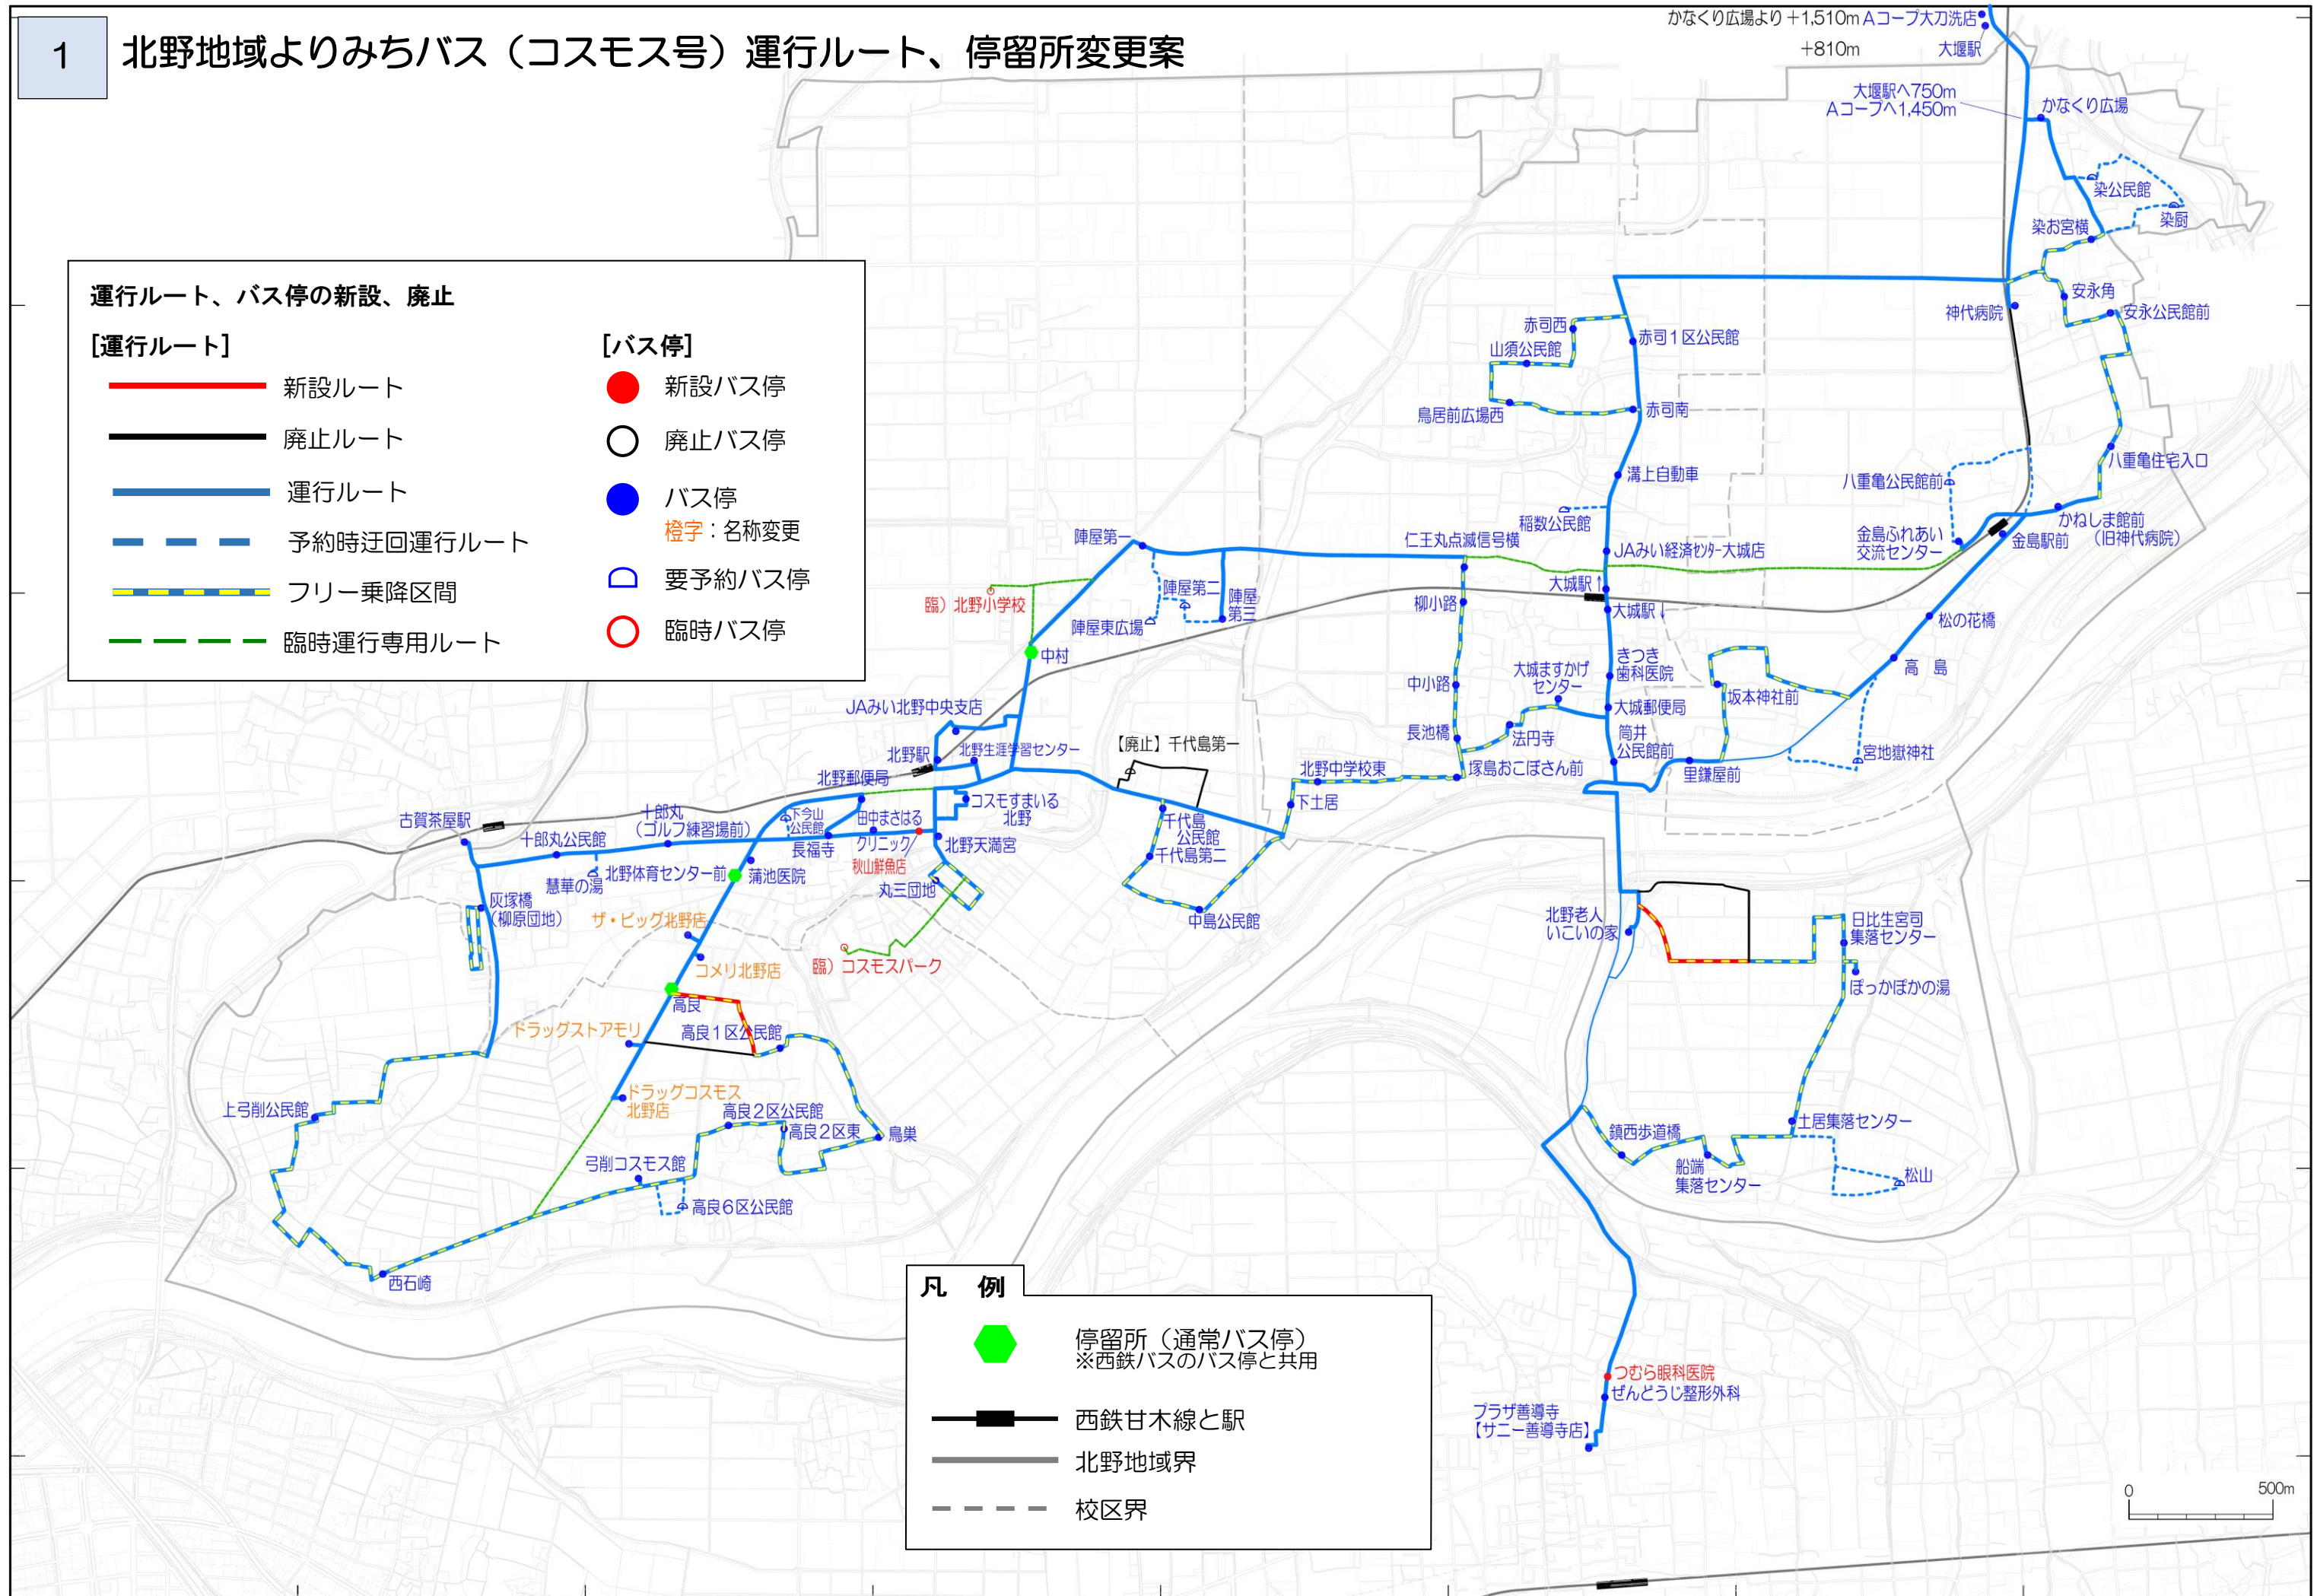

事業計画変更案に基づく「よりみちバス」の運行経路、時刻表等

注) 会議後、誤記の修正や時分等の微調整をしている場合があります。

■ 北野地域よりみちバス（コスモス号）

- 1 運行ルート、停留所変更案
- 2 運行経路案
- 3 大城便運行時刻表案
- 4 金島便運行時刻表案
- 5 北野便運行時刻表案
- 6 弓削便運行時刻表案

■ 城島地域よりみちバス（インガット号）

- 7 運行ルート、停留所変更案
- 8 運行経路案
- 9 A日程（下田→犬塚駅方面）運行時刻表案
- 10 A日程（犬塚駅→下田方面）運行時刻表案
- 11 B日程（浮島・青木→犬塚駅方面）運行時刻表案
- 12 B日程（犬塚駅→浮島・青木方面）運行時刻表案

1 北野地域よりみちバス（コスモス号）運行ルート、停留所変更案

運行ルート、バス停の新設、廃止

[運行ルート]

- 新設ルート
- 廃止ルート
- 運行ルート
- - - 予約時迂回運行ルート
- - - フリー乗降区間
- - - 臨時運行専用ルート

[バス停]

- 新設バス停
- 廃止バス停
- バス停
- 名称変更
- 要予約バス停
- 臨時バス停

凡例

- ◆ 停留所（通常バス停）
※西鉄バスのバス停と共用
- 西鉄甘木線と駅
- 北野地域界
- - - 校区界

北野地域よりみちバス（コスモス号）運行経路案

- 凡例**
- 北野便（火・木・土）運行ルート
 - 弓削便（火・木・土）運行ルート
 - 大城便（月・水・金）運行ルート
 - 金島便（月・水・金）運行ルート
 - 破線部：要予約時のみ運行
 - 停留所（通常バス停：敷地内停車）
 - ▲ 停留所（通常バス停：路上停車）
矢印側の路側に標板・標柱設置
 - 停留所（通常バス停）
※西鉄バスのバス停と共用
 - 停留所（要予約バス停）
 - フリー乗降区間
 - 臨時バス停と臨時運行専用経路
 - 路線バス北野線と停留所
 - 西鉄甘木線と駅

城島地域よりみちバス（インガット号）運行経路案

凡例

- 日程 A (月・水・土) 運行ルート
下田～城島～江上～ゆうゆう
- 日程 B (火・木・金) 運行ルート
浮島～青木～城島～ゆうゆう
- 破線部：要予約時のみ運行
- 停留所 (通常バス停：敷地内停車)
- ▷ 停留所 (通常バス停：路上停車)
矢印側の路側に標板・標柱設置
- ⬢ 停留所 (通常バス停)
※西鉄バスのバス停と共用
- ◡ 停留所 (要予約バス停)
- フリー乗降区間
- 城島分・丸島運行ルート
渋田鉄工所前運行ルート
(日程 A [月・水・土]のみ：要前日予約)
- 臨時バス停と臨時運行専用経路
- 路線バス大善寺線と停留所
上下で停留所位置の異なる停留所
- 西鉄天神大牟田線と駅