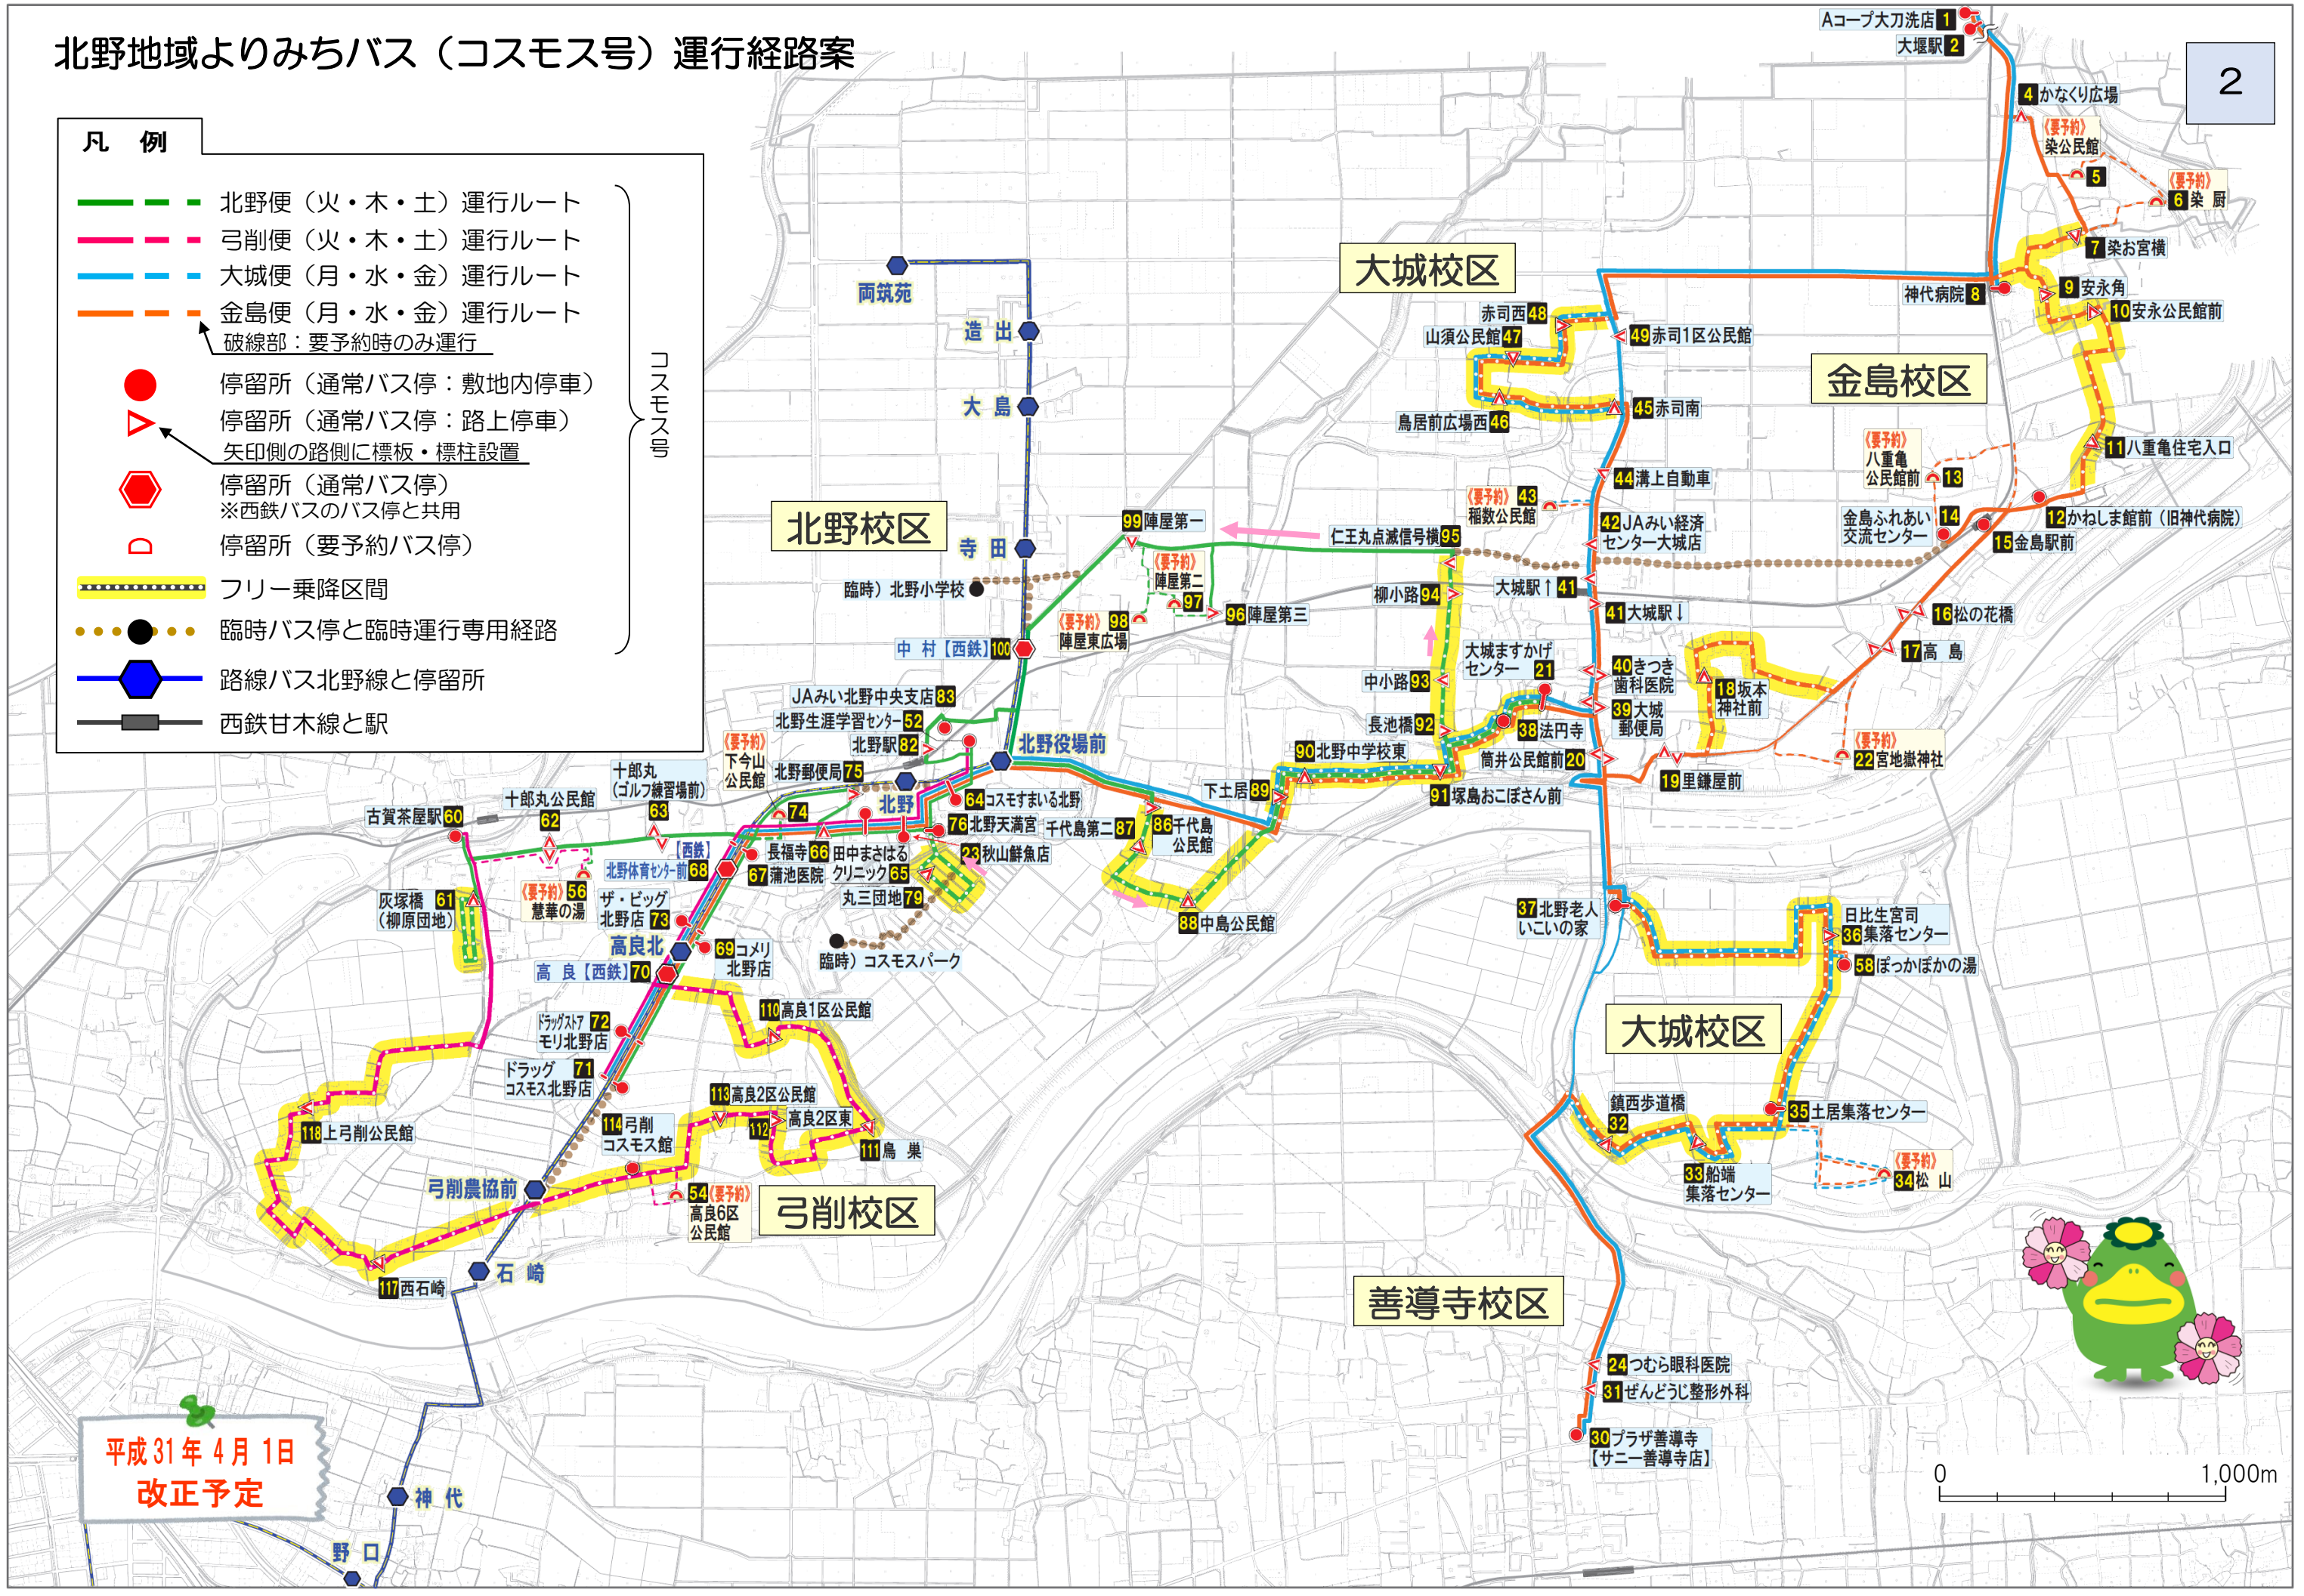

北野地域よりみちバス（コスモス号）運行経路案

1. **凡例**
2. 北野便（火・木・土）運行ルート
   - 弓削便（火・木・土）運行ルート
   - 大城便（月・水・金）運行ルート
   - 金島便（月・水・金）運行ルート
   - 破線部：要予約時のみ運行
   - 停留所（通常バス停：敷地内停車）
   - ▲ 停留所（通常バス停：路上停車）
     矢印側の路側に標板・標柱設置
   - 停留所（通常バス停）
     ※西鉄バスのバス停と共用
   - 停留所（要予約バス停）
   - --- フリー乗降区間
   - ●●●● 臨時バス停と臨時運行専用経路
   - 路線バス北野線と停留所
   - 西鉄甘木線と駅

コスモス号

平成31年4月1日
改正予定

北野地域よりみちバス（コスモス号）運行時刻案

大城便 運行時刻表案 運行日：月・水・金

校区	番号	行先・便名 (現便名) (新便名)	プラザ善導寺	プラザ善導寺	Aコープ	プラザ善導寺	Aコープ	プラザ善導寺	ドラッグコスモス	プラザ善導寺	プラザ善導寺	
			大城1便	大城2便	金島5便	大城3便	大城4便	大城5便	大城6便	大城7便	大城8便	
			大城1便	大城2便	金島5便	大城3便	大城4便	大城5便	大城6便	大城7便	大城8便	
司削校区	71	ドラッグコスモス北野店 (名称変更)									14:50	
	72	ドラッグストアモリ北野店 (名称変更)									14:51	
	70	高良									14:51	
	73	ザ・ビッグ北野店 (名称変更)									14:52	
北野校区	68	北野体育センター前									14:53	
	67	蒲池医院									14:54	
	66	長福寺									14:55	
	65	田中まさはるクリニック									14:56	
	23	秋山鮮魚店 (新設)									14:57	
	64	コスモすまいる北野									14:59	
大城校区	89	下土居									15:02	
	90	北野中学校東									15:02	
	91	塚島おこぼさん前									15:03	
	38	法円寺									15:04	
	30	プラザ善導寺 (サニー善導寺店)	8:00	8:55		10:15	11:10			13:15	↓	16:10
	31	ぜんどうじ整形外科	8:01	8:56		10:16	11:11			13:16	↓	16:11
	24	つむら眼科医院 (新設)	8:01	8:56		10:16	11:11			13:16	↓	16:11
	32	鎮西歩道橋	8:04	8:59		10:19	11:14			13:19	↓	16:14
	33	船端集落センター	8:05	9:00		10:20	11:15			13:20	↓	16:15
	34	要予約【松山】	8:07	9:02		10:22	11:17			13:22	↓	16:17
	35	土居集落センター	8:07	9:02		10:22	11:17			13:22	↓	16:17
	58	ぽっかぽかの湯	↓	↓		10:23	11:18			13:23	↓	16:18
	36	日比生宮司集落センター	8:08	9:03		10:24	11:19			13:24	↓	16:19
	37	北野老人いこいの家	8:11	9:06		10:27	11:22			13:27	↓	16:22
	20	筒井公民館前	8:14	9:09		10:30	11:25			13:30	↓	16:25
	金島	1	Aコープ大刀洗店	↓	↓		↓	↓	11:25	12:10	↓	↓
		2	大堰駅	↓	↓		↓	↓	11:27	12:12	↓	↓
		8	神代病院	↓	↓		↓	↓	11:29	12:14	↓	↓
		48	赤司西	↓	↓		↓	↓	11:33	12:18	↓	↓
		47	山須公民館	↓	↓	【発】大城ますかげセンター	↓	↓	11:34	12:19	↓	↓
46		鳥居前広場西	↓	↓		↓	↓	11:35	12:20	↓	↓	
45		赤司南	↓	↓		↓	↓	11:36	12:21	↓	↓	
21		大城ますかげセンター	8:15	9:10	10:15	10:31	11:26	↓	↓	13:31	15:05	16:26
39		大城郵便局	8:16	9:11	10:16	10:32	11:27	↓	↓	13:32	15:06	16:27
40		きつき歯科医院	8:16	9:11	10:16	10:32	11:27	↓	↓	13:32	15:06	16:27
大城校区	41	大城駅	8:17	9:12	10:17	10:33	11:28	↓	↓	13:33	15:07	16:28
	42	J A みい経済センター大城店	8:17	9:12	10:17	10:33	11:28	↓	↓	13:33	15:07	16:28
	43	要予約【稲数公民館】	8:18	9:13	10:18	10:34	11:29	↓	↓	13:34	15:08	16:29
	44	溝上自動車	8:18	9:13	10:18	10:34	11:29	↓	↓	13:34	15:08	16:29
	45	赤司南	8:19	9:14	10:19	10:35	11:30	↓	↓	13:35	15:09	16:30
	46	鳥居前広場西	8:20	9:15	10:20	10:36	11:31	↓	↓	13:36	15:10	16:31
	47	山須公民館	8:21	9:16	10:21	10:37	11:32	↓	↓	13:37	15:11	16:32
	48	赤司西	8:22	9:17	10:22	10:38	11:33	↓	↓	13:38	15:12	16:33
	49	赤司1区公民館	8:23	9:18	↓	10:39	↓	↓	↓	13:39	15:13	16:34
	44	溝上自動車	8:24	9:19	↓	10:40	↓	11:37	12:22	13:40	15:14	16:35
	43	要予約【稲数公民館】	↓	↓	↓	↓	↓	11:38	12:23	↓	↓	
	42	J A みい経済センター大城店	8:24	9:19	↓	10:40	↓	11:37	12:22	13:40	15:14	16:35
	41	大城駅	8:25	9:20	↓	10:41	↓	11:38	12:23	13:41	15:15	16:36
	40	きつき歯科医院	8:25	9:20	↓	10:41	↓	11:38	12:23	13:41	15:15	16:36
	39	大城郵便局	8:26	9:21	↓	10:42	↓	11:39	12:24	13:42	15:16	16:37
	21	大城ますかげセンター	8:27	9:22	↓	10:43	↓	11:40	12:25	13:43	15:17	16:38
	20	筒井公民館前	8:28	9:23	↓	10:44	↓	↓	12:26	13:44	15:18	16:39
	37	北野老人いこいの家	8:32	9:27	↓	10:48	↓	↓	12:30	13:48	15:22	16:43
	36	日比生宮司集落センター	8:35	9:30	↓	10:51	↓	↓	12:33	13:51	15:25	16:46
	58	ぽっかぽかの湯	↓	↓	↓	10:52	↓	↓	12:34	13:52	15:26	16:47
35	土居集落センター	8:36	9:31	↓	10:53	↓	↓	12:35	13:53	15:27	16:48	
34	要予約【松山】	8:37	9:32	↓	10:54	↓	↓	12:36	13:54	15:28	16:49	
33	船端集落センター	8:38	9:33	↓	10:55	↓	↓	12:37	13:55	15:29	16:50	
32	鎮西歩道橋	8:39	9:34	↓	10:56	↓	↓	12:38	13:56	15:30	16:51	
24	つむら眼科医院 (新設)	8:42	9:37	↓	10:59	↓	↓	12:41	↓	15:33	16:54	
31	ぜんどうじ整形外科	8:42	9:37	↓	10:59	↓	↓	12:41	↓	15:33	16:54	
30	プラザ善導寺 (サニー善導寺店)	8:43	9:38	↓	11:00	↓	↓	12:42	↓	15:34	16:55	
金島校区	8	神代病院			10:26		11:37					
	2	大堰駅			10:28		11:39					
	1	Aコープ大刀洗店			10:30		11:41					
	2	大堰駅					11:27					
大城校区	8	神代病院					11:29					
	20	筒井公民館前					↓		13:59			
	21	大城ますかげセンター					↓		14:01			
	38	法円寺					↓		14:02			
	91	塚島おこぼさん前					↓		14:03			
	90	北野中学校東					↓		14:04			
北野校区	89	下土居					↓		14:04			
	64	コスモすまいる北野					↓		14:07			
	23	秋山鮮魚店 (新設)					↓		14:08			
	65	田中まさはるクリニック					↓		14:09			
	66	長福寺					↓		14:09			

①回送区間の営業化

③終点変更 (廃止部)

②各停化

③終点変更

③終点変更 (廃止部)