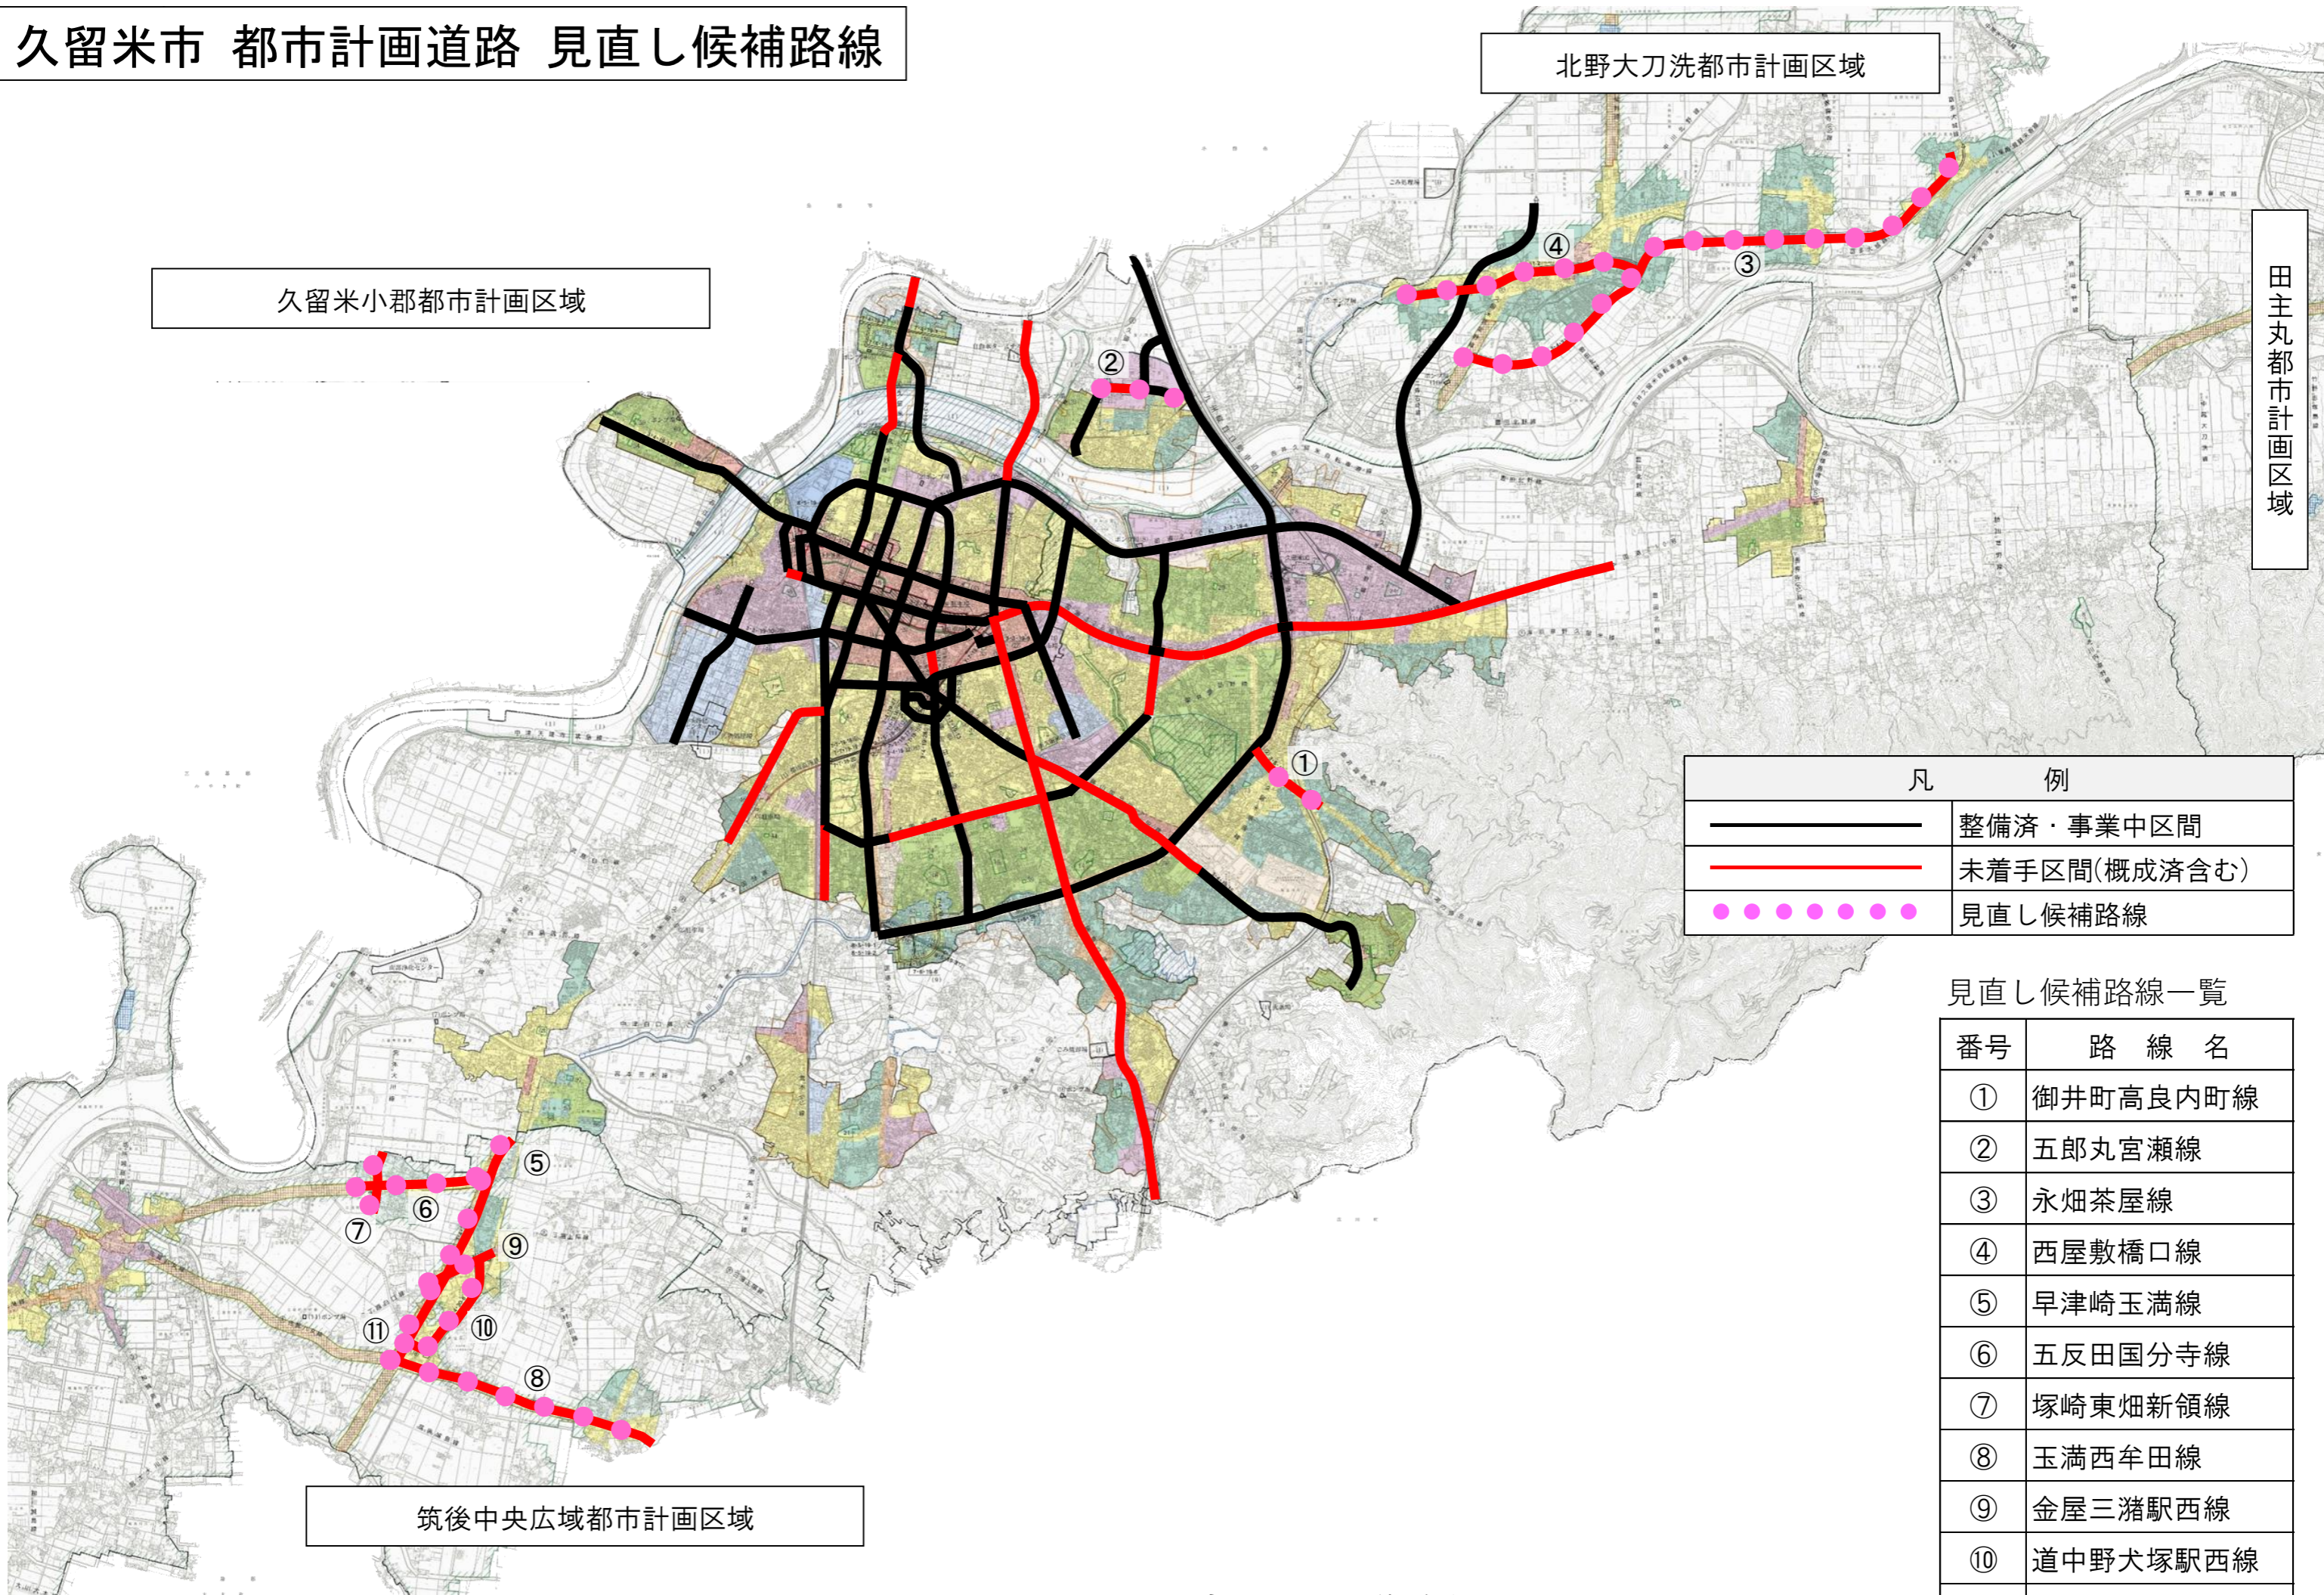

# 久留米市 都市計画道路 見直し候補路線

凡 例	
— (black line)	整備済・事業中区間
— (red line)	未着手区間(概成済含む)
●●●●●●●●●● (pink dots)	見直し候補路線

## 見直し候補路線一覧

番号	路線名
①	御井町高良内町線
②	五郎丸宮瀬線
③	永畑茶屋線
④	西屋敷橋口線
⑤	早津崎玉満線
⑥	五反田国分寺線
⑦	塚崎東畑新領線
⑧	玉満西牟田線
⑨	金屋三潴駅西線
⑩	道中野犬塚駅西線
⑪	佐賀利犬塚駅西線

■ 久留米市内の都市計画道路網