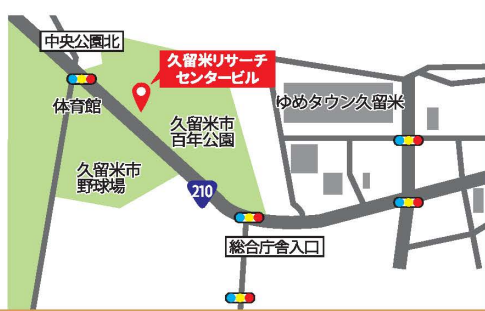

⑨久留米赤十字会館

(宮ノ陣3丁目4-27)

⑩久留米リサーチセンタービル

(百年公園1-1)

⑪石橋文化センター

(野中町1015)

⑫南部保健センター

(上津1丁目13-22)

⑬久留米市役所

(城南町15-3)

⑭青峰小学校

(青峰2丁目7-1)

⑮津福小学校

(津福今町472-31)

久留米シティプラザ六角堂広場(コンビニけんしん)

(六ツ門町8-1)