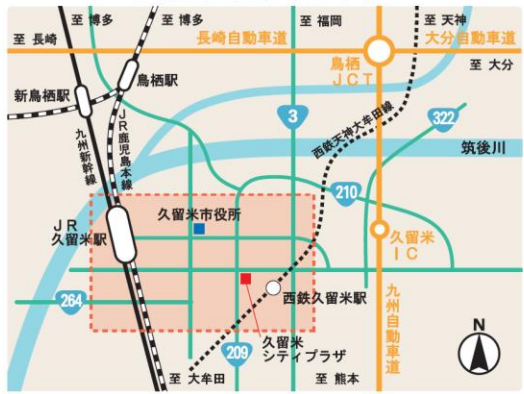

③経路検索で目的地までご案内！
駐車場が見つかったら、「経路検索」をクリック。現在地から目的地までの最短経路を案内いたします。

②目的にあった駐車場を絞り込み検索
マップや目的地やエリアなど、さまざまな絞り込み検索が可能。空き情報や営業時間などの情報をリアルタイムに提供しています。

①まずはぐるっぱPナビTOPページへ
右のQRコードをスマートフォン・携帯電話のカメラ(バーコードリーダー)で読み取りを行いアクセスしてください。

ぐるっぱPナビは、インターネットを使って久留米市中心市街地に位置する駐車場の空き情報や営業時間などの情報がリアルタイムにわかるサービスです。

サービスご利用の流れ

WEBからさがす!
ぐるっぱPナビ

久留米駐車協同組合
Kururppa P-NAVI

登録駐車場一覧

検索

この「のぼり」を
この「のぼり」が
「のぼり」が

この「のぼり」を
この「のぼり」が
「のぼり」が

登録駐車場一覧の
マークがある駐車場で
ご利用いただけます。

この「のぼり」を
この「のぼり」が
「のぼり」が

この「のぼり」を
この「のぼり」が
「のぼり」が

この「のぼり」を
この「のぼり」が
「のぼり」が

この「のぼり」を
この「のぼり」が
「のぼり」が

お得に
使って便利!!
共同駐車補助券が
ご利用いただけます。

共同駐車補助券
500円
1000円
2000円

久留米市中心市街地

駐車場マップ

-くるっばPナビ登録駐車場
-ほとめき通り商店街
-その他の駐車場
-くるクルサイクルポート
-駐車場入口方向
-一方通行道路
-一般車両進入不可

久留米市広域マップ

※この地図は平成29年3月時点の情報に基づいて作成しています。