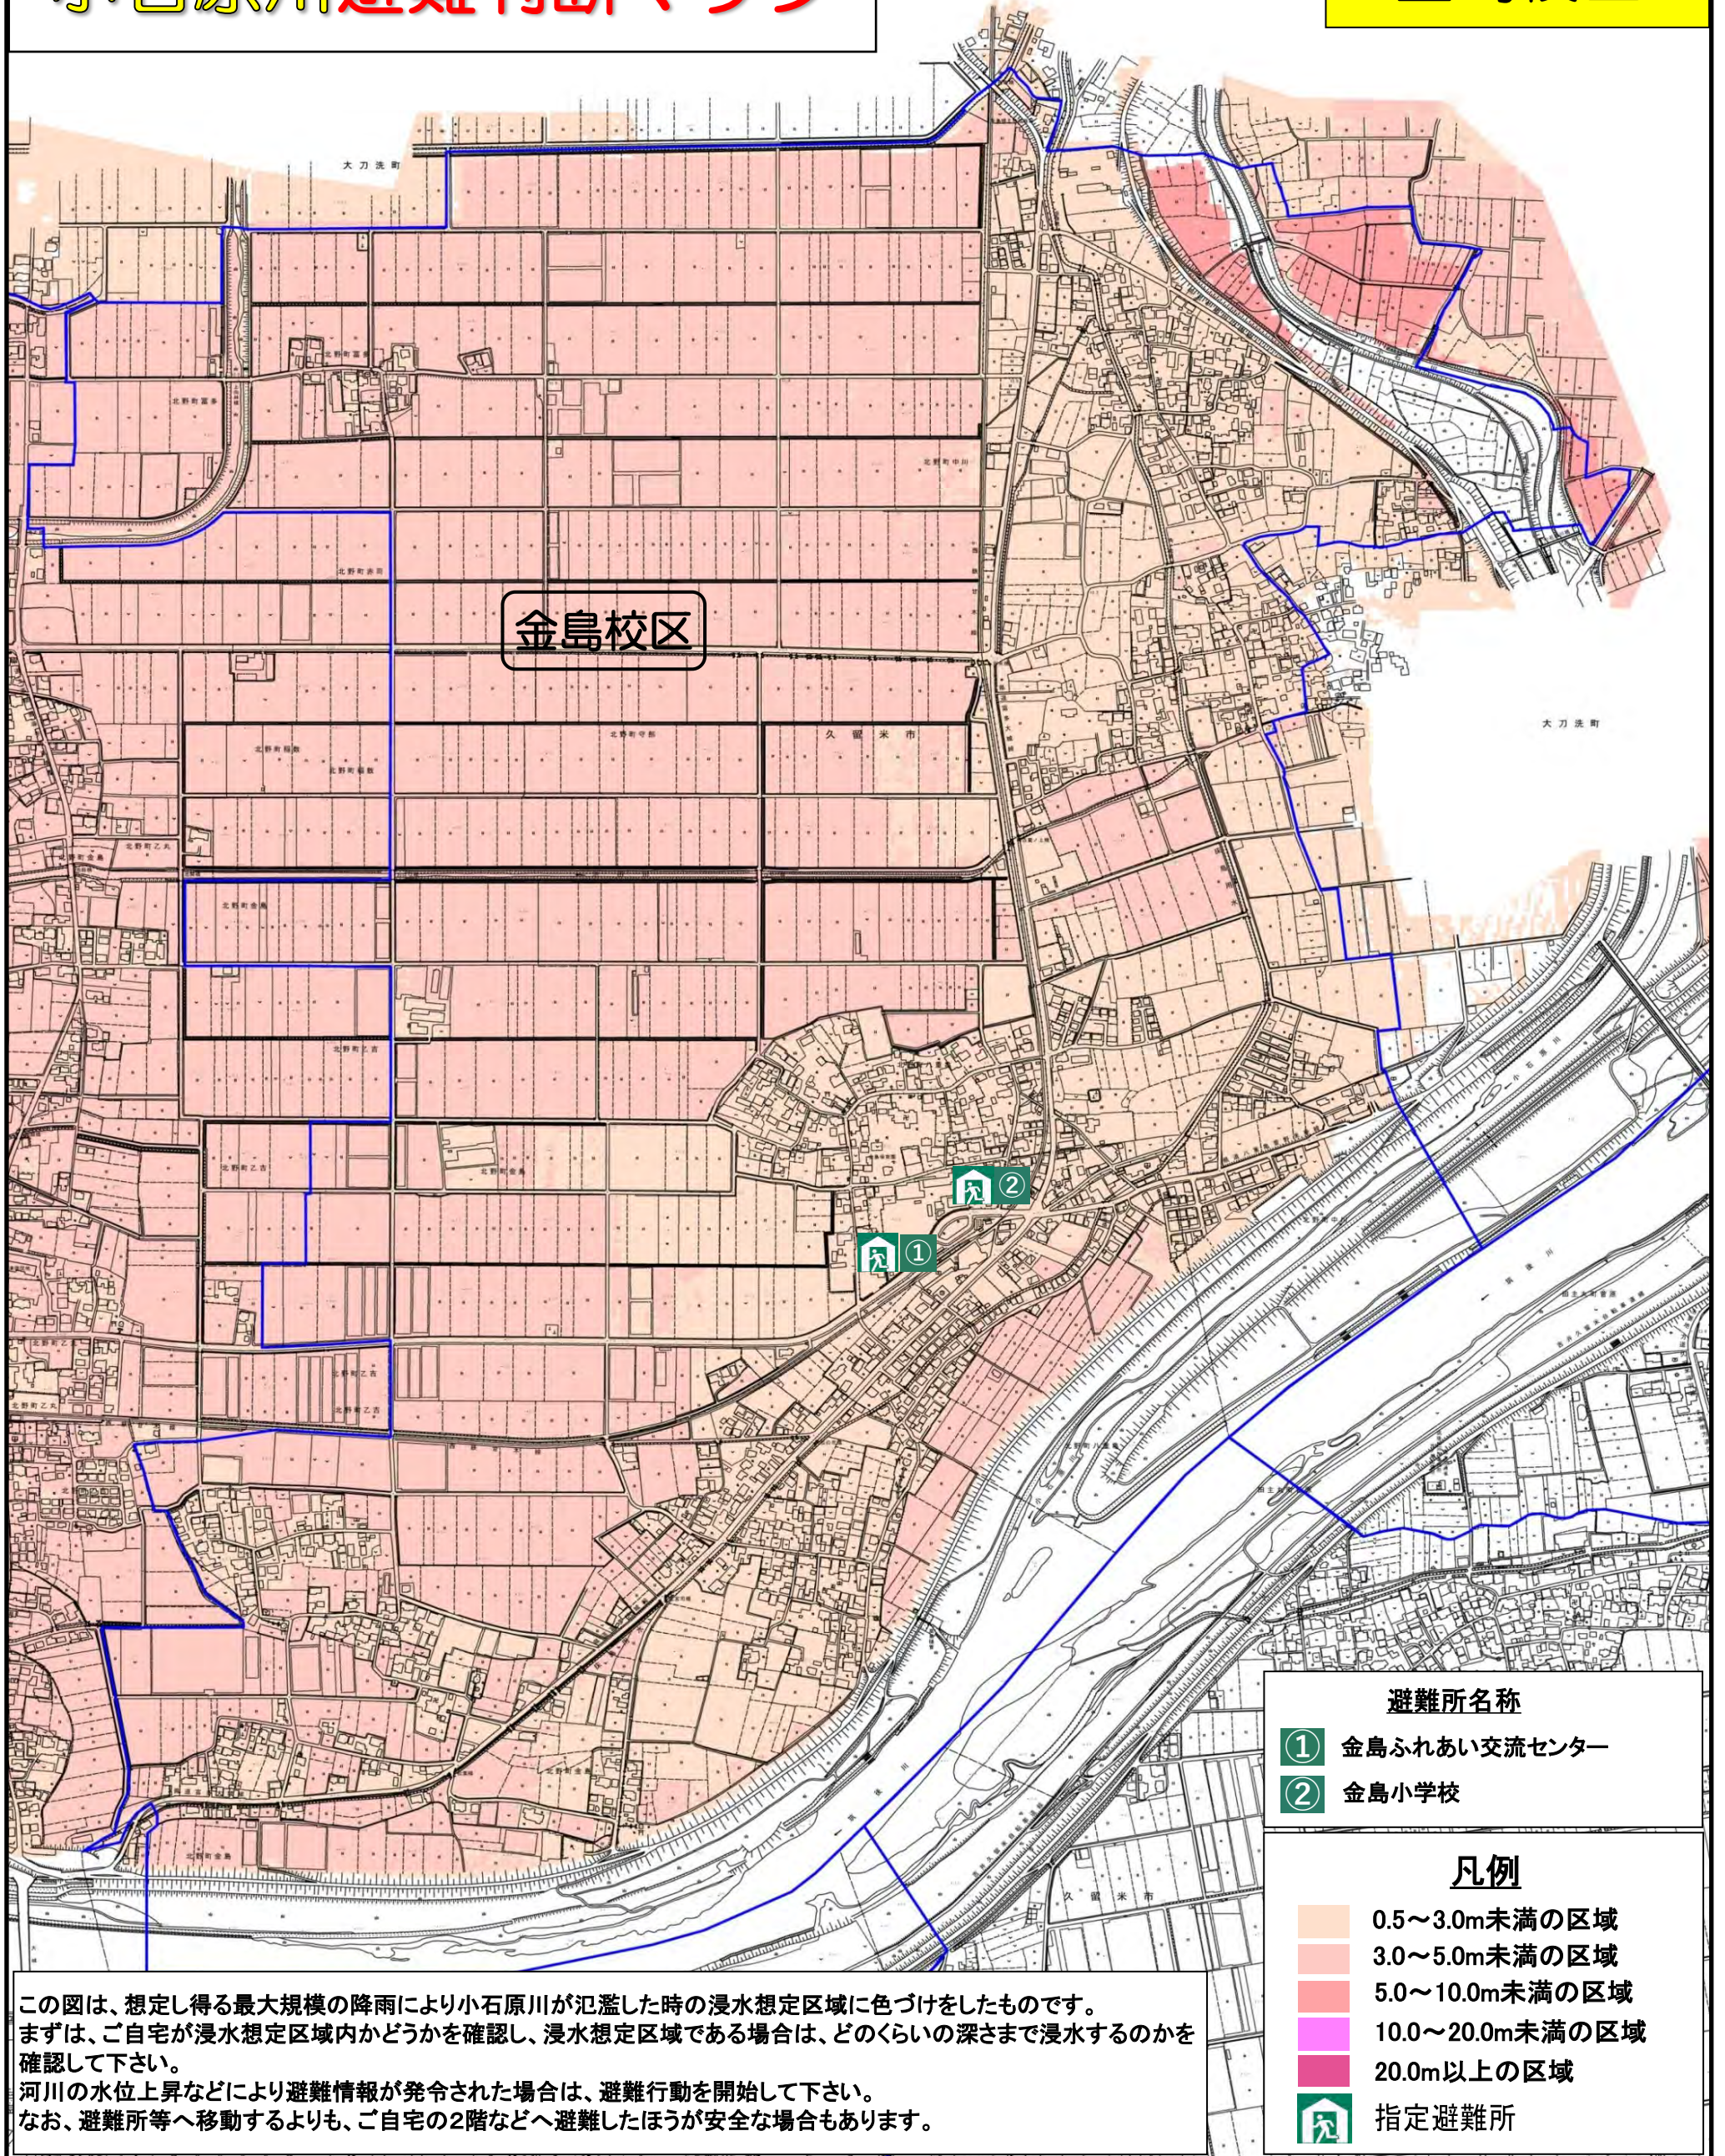

# 小石原川避難判断マップ

金島校区

縮尺 1:9000

0 100 1000m

2019年6月作成