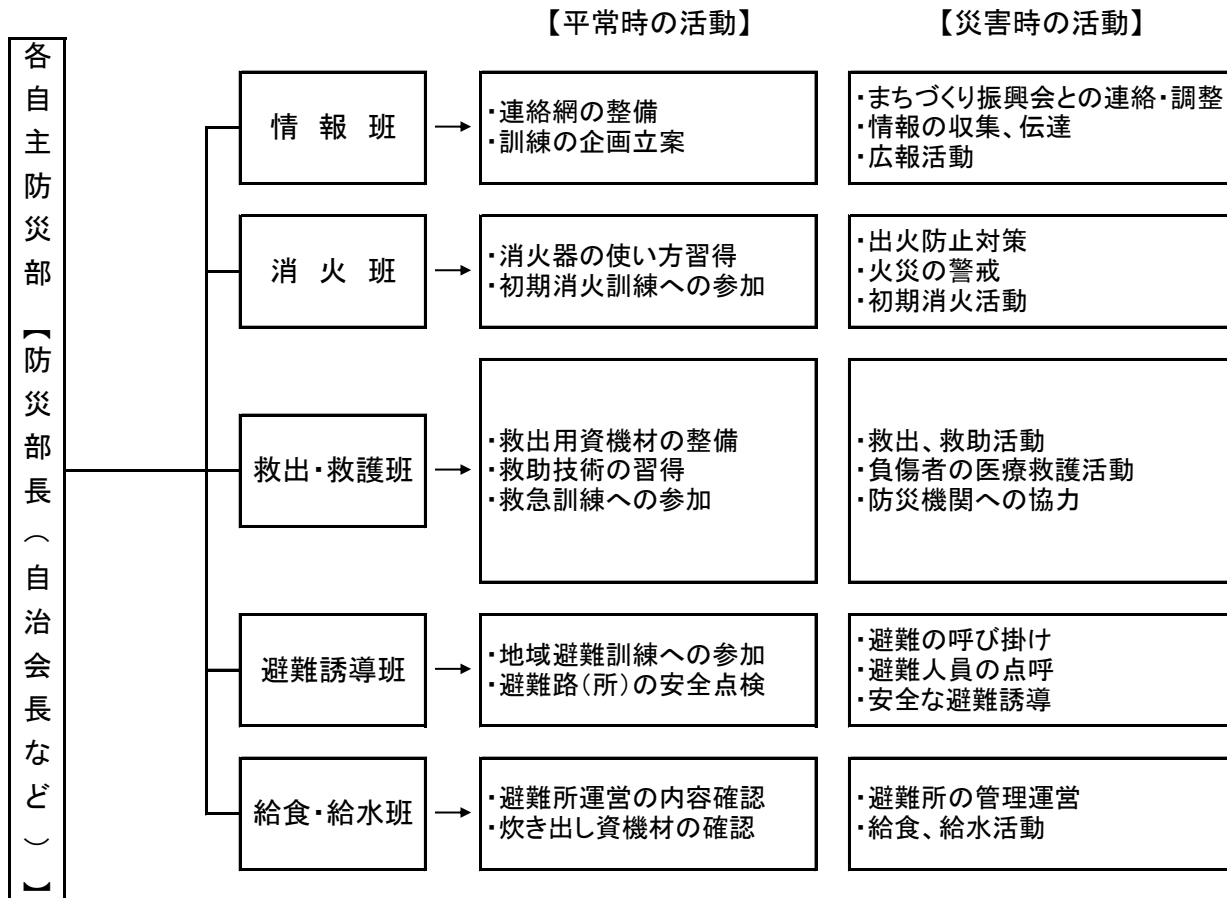

各自主防災部の編成及び活動内容

※ 災害時には、各自治会で集まった人員を活用して、班編成及び必要な活動を行う