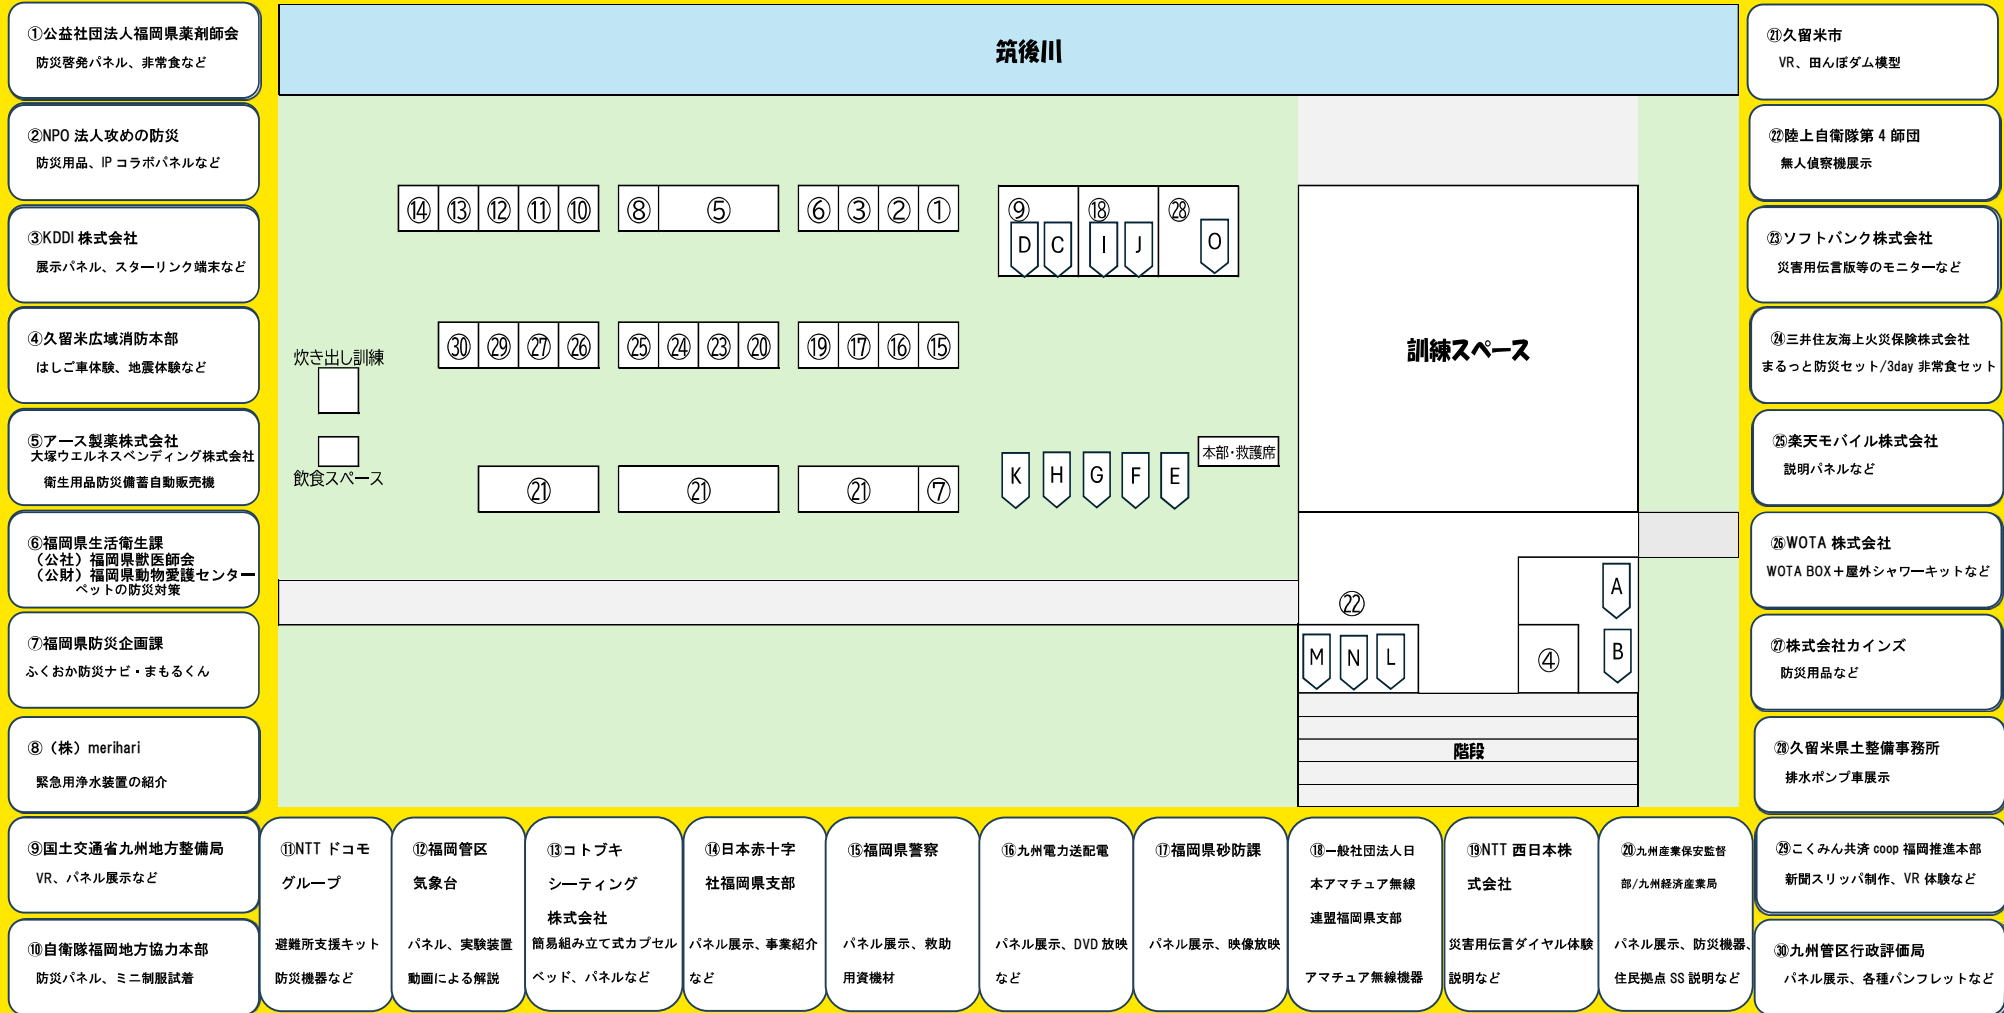

体験、展示ブースのご案内

- ①公益社団法人福岡県薬剤師会
  防災啓発パネル、非常食など
- ②NPO 法人攻めの防災
  防災用品、IP コラボパネルなど
- ③KDDI 株式会社
  展示パネル、スターリンク端末など
- ④久留米広域消防本部
  はしご車体験、地震体験など
- ⑤アース製薬株式会社
  大塚ウエルネスペンディング株式会社
  衛生用品防災備蓄自動販売機
- ⑥福岡県生活衛生課
  (公社) 福岡県獣医師会
  (公財) 福岡県動物愛護センター
  ペットの防災対策
- ⑦福岡県防災企画課
  ふくおか防災ナビ・まもるくん
- ⑧ (株) merihari
  緊急用浄水装置の紹介

- ⑨久留米市
  VR、田んぼダム模型
- ⑩陸上自衛隊第4師団
  無人偵察機展示
- ⑪ソフトバンク株式会社
  災害用伝言版等のモニターなど
- ⑫三井住友海上火災保険株式会社
  まるっと防災セット/3day 非常食セット
- ⑬楽天モバイル株式会社
  説明パネルなど
- ⑭WOTA 株式会社
  WOTA BOX+屋外シャワーキットなど
- ⑮株式会社カインズ
  防災用品など
- ⑯久留米県土整備事務所
  排水ポンプ車展示

- ⑰NTT ドコモグループ
  避難所支援キット
  防災機器など
- ⑱福岡管区
  気象台
  パネル、実験装置
  動画による解説
- ⑲コトブキ
  シーティング
  株式会社
  簡易組み立て式カプセル
  ベッド、パネルなど
- ⑳日本赤十字
  社福岡県支部
  パネル展示、事業紹介
  など
- ㉑福岡県警察
  パネル展示、救助
  用資機材
- ㉒九州電力送配電
  パネル展示、DVD 放映
  など
- ㉓福岡県砂防課
  パネル展示、映像放映
- ㉔一般社団法人日
  本アマチュア無線
  連盟福岡県支部
  アマチュア無線機器
- ㉕NTT 西日本株
  式会社
  災害用伝言ダイヤル体験
  説明など
- ㉖九州産業保安監督
  部/九州経済産業局
  パネル展示、防災機器、
  住民拠点 SS 説明など
- ㉗こくみん共済 coop 福岡推進本部
  新聞スリッパ制作、VR 体験など
- ㉘九州管区行政評価局
  パネル展示、各種パンフレットなど

展示車両紹介

- A…はしご車(久留米広域消防本部)
- B…地震体験車(久留米広域消防本部)
- C…災害対策本部車(国土交通省九州地方整備局)
- D…浸水ドア装置(国土交通省九州地方整備局)
- E…白バイ(福岡県警察)
- F…パトカー(福岡県警察)
- G…ウニモグ:高性能救助車(福岡県警察)
- H…アーゴ:水陸両用車(福岡県警察)
- I、J…無線車両(日本アマチュア無線連盟福岡県支部)
- K…移動無線車(ソフトバンク株式会社)
- L…無人偵察機(陸上自衛隊第4師団)
- M…浮橋(陸上自衛隊第4師団)
- N…73式小型トラック(陸上自衛隊第4師団)
- O…排水ポンプ車(久留米県土整備事務所)

・ブースの内容を変更する場合がございます。
・炊き出し訓練で作るカレーの試食には限りがございますので、先着順になります。ご了承ください。
・久留米広域消防本部のはしご車体験は、抽選にて行います。