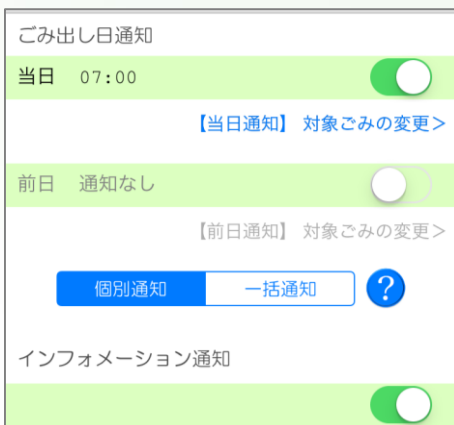

通知設定

めにゆー せってい だ び
「メニュー」→「設定」から ごみ出し日の
つうち せってい つうちたいしよう
通知の ON/OFF の設定と 通知対象のごみ
およ つうちじかん せってい かのう
及び 通知時間の設定が 可能です。

いんぷおめーしょん つうち
インフォメーション通知を ON にすることで
し しろ りあるたいむ かくにん
市からの お知らせを リアルタイムで 確認
できます。