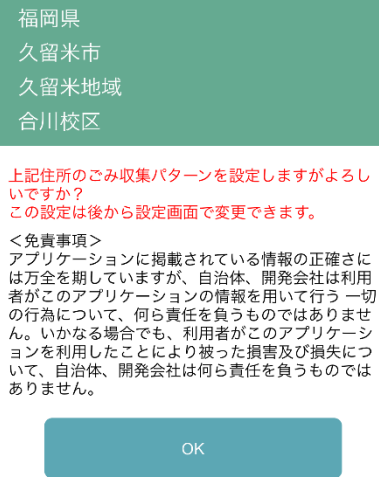

けんさく

各ストアから「さんあーる」で検索し
ダウンロードしてください

みぎ こーど だうんろーど
右のQRコードでもダウンロードができます

しよき (ちく) せってい

初期 (地区) 設定

とどうふけん す
都道府県から お住いの
こうく えら
校区を選んでください

えら こうく かくにん
選んだ校区を確認して「OK」を
たっぷ
タップしてください

つうちせってい