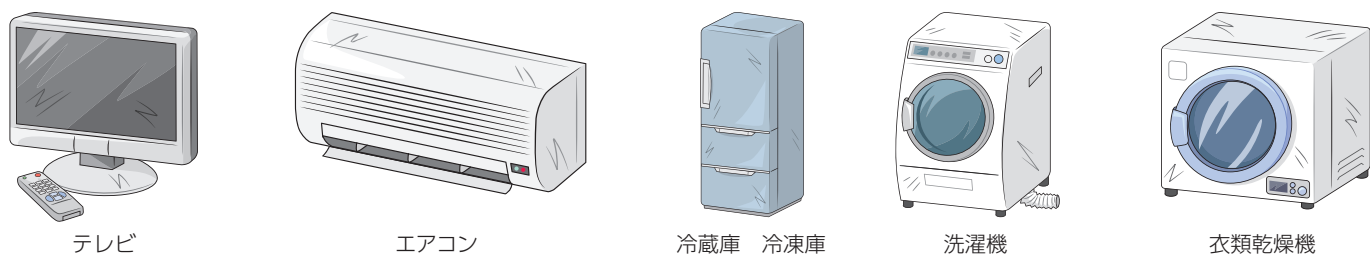

市が収集できないもの

次のものは収集できません

家電4品目	パソコン	処理が困難なもの	事業所から出るごみ
 テレビ エアコン 冷蔵庫 洗濯機	 パソコン ノートパソコン	 消火器 51cc以上のバイク	

家電4品目の出し方

市では収集していません。以下に従って処理をしてください。

買い替えによる処分ですか？

YES → 購入時にお店に引き取ってもらうか、指定引取場所へ持ち込む

NO ↓

処分したい製品の引き取りを、以前購入したお店に依頼できますか？

YES → 以前に購入したお店に引き取ってもらう **持ち込み**

NO ↓

指定引取場所へ持ち込みをされますか？

YES →

NO ↓

市内の家電リサイクル協力店へ引き取りを依頼してください

指定引取場所への持ち込み方法

指定引取場所へ持ち込む場合には、事前に郵便局でリサイクル料金をお支払いください。

市内の指定引取場所

久留米運送(株)久留米支店
所在地：久留米市東櫛原町353
電話：35-2151 FAX：39-0531
営業：月～土(祝日除く) 9:00～12:00
13:00～17:00

家電リサイクル協力店

※家電リサイクル協力店に関しては、資源循環推進課(37-3342)へお問合せください。

市が収集できないもの