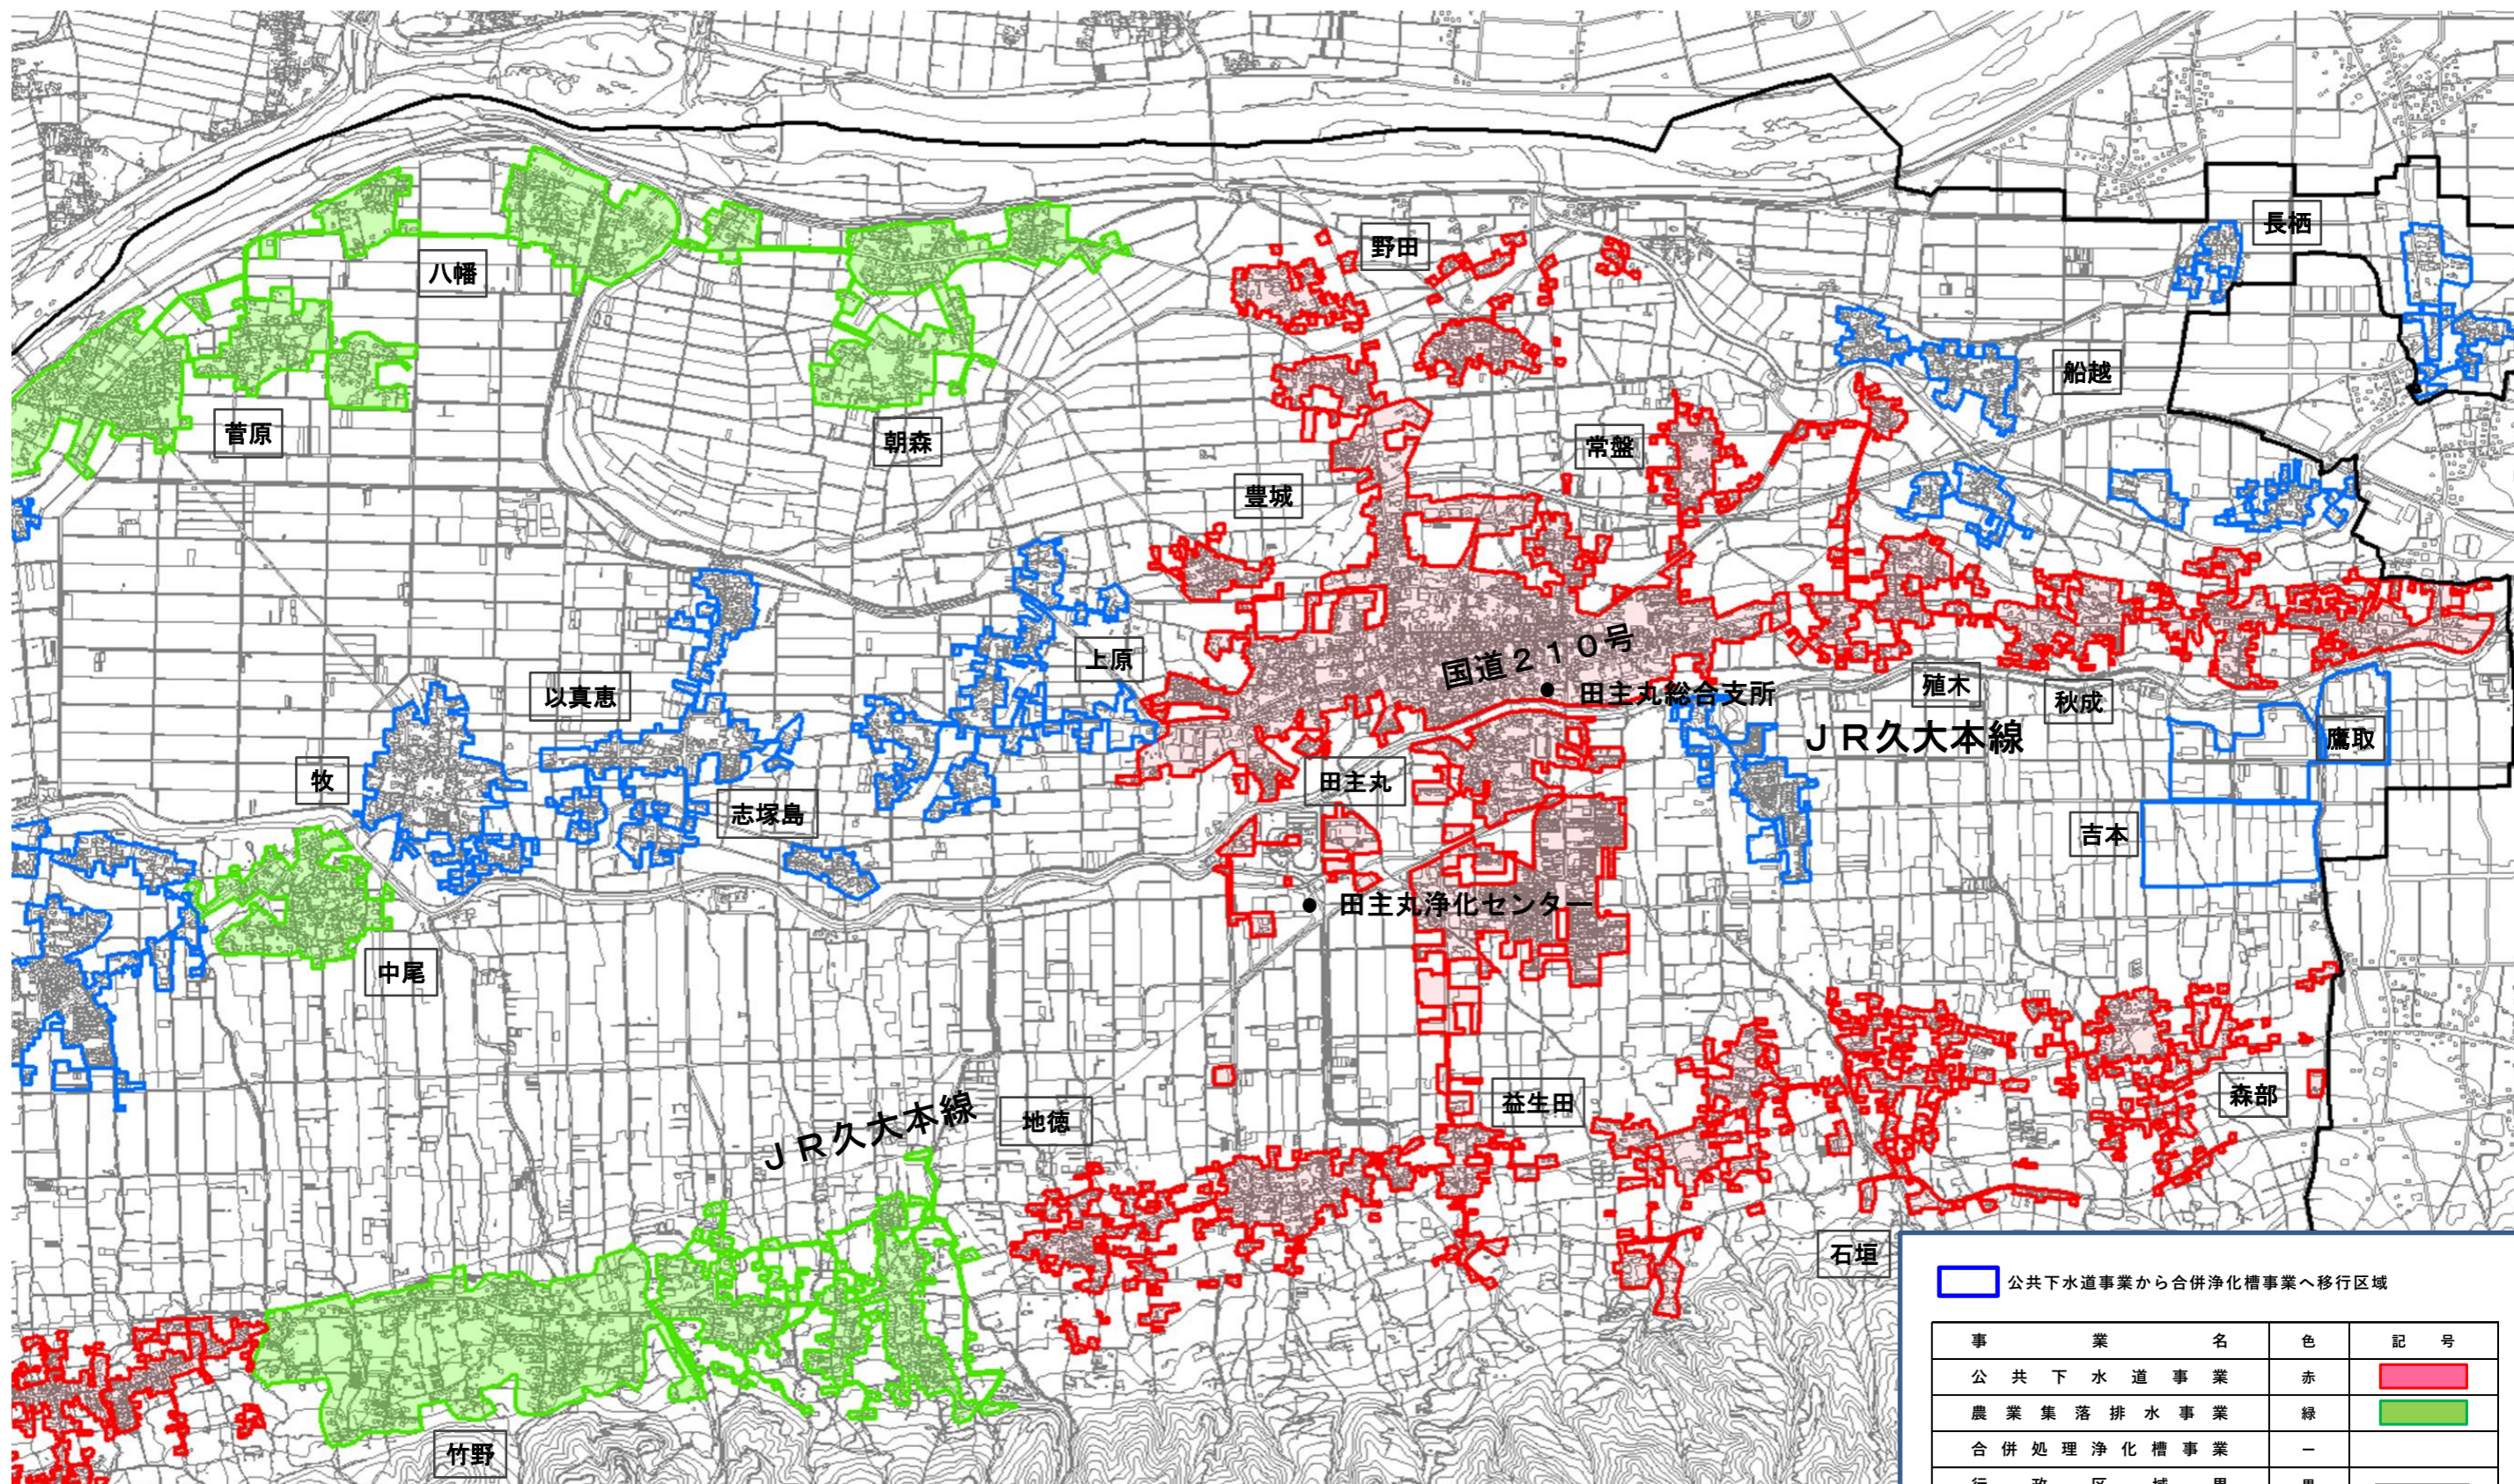

# 久留米市生活排水処理基本構想 新旧対象図 : 田主丸地区

公共下水道事業から合併浄化槽事業へ移行区域

事業名	色	記号
公共下水道事業	赤	
農業集落排水事業	緑	
合併処理浄化槽事業	—	
行政区境界	黒	