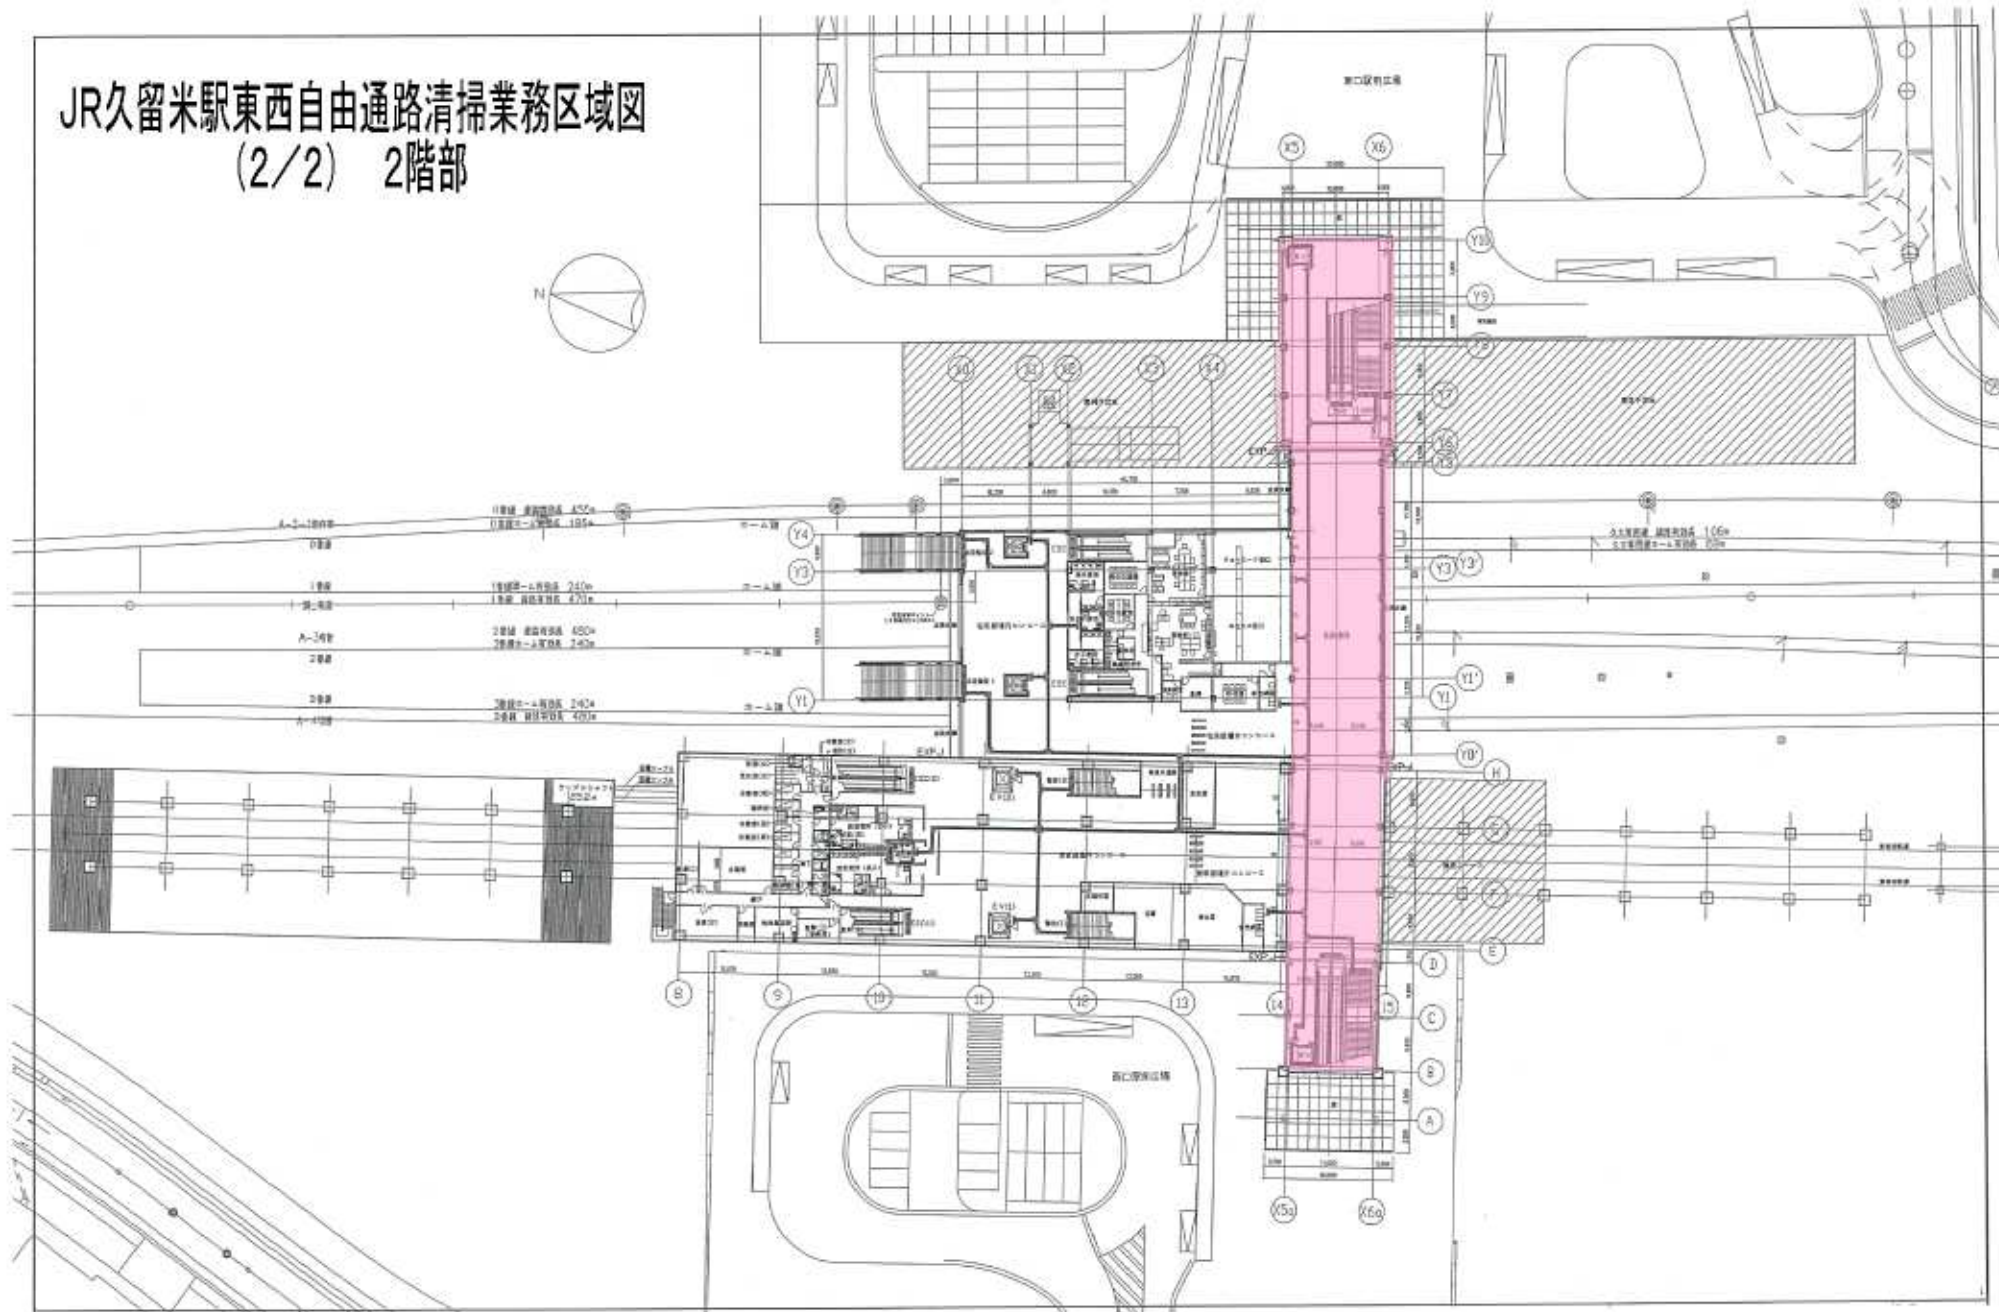

位置図

JR久留米駅東西自由通路清掃業務区域図 (1/2) 1階部

- トイレ概要**
- ◇東ロイトイレ
 - 男子用1(大便器3、小便器3、手洗3)
 - 女子用1(大便器4、手洗3)
 - 多目的2(大便器、手洗、オストメイト各1)
 - ◇西ロイトイレ
 - 男子用1(大便器2、小便器3、手洗2)
 - 女子用1(大便器3、手洗2)
 - 多目的2(大便器、手洗、オストメイト各1)

JR久留米駅東西自由通路清掃業務区域図 (2/2) 2階部

JR久留米駅東口広場清掃区域図 S=1:500

JR久留米駅西口広場清掃区域図