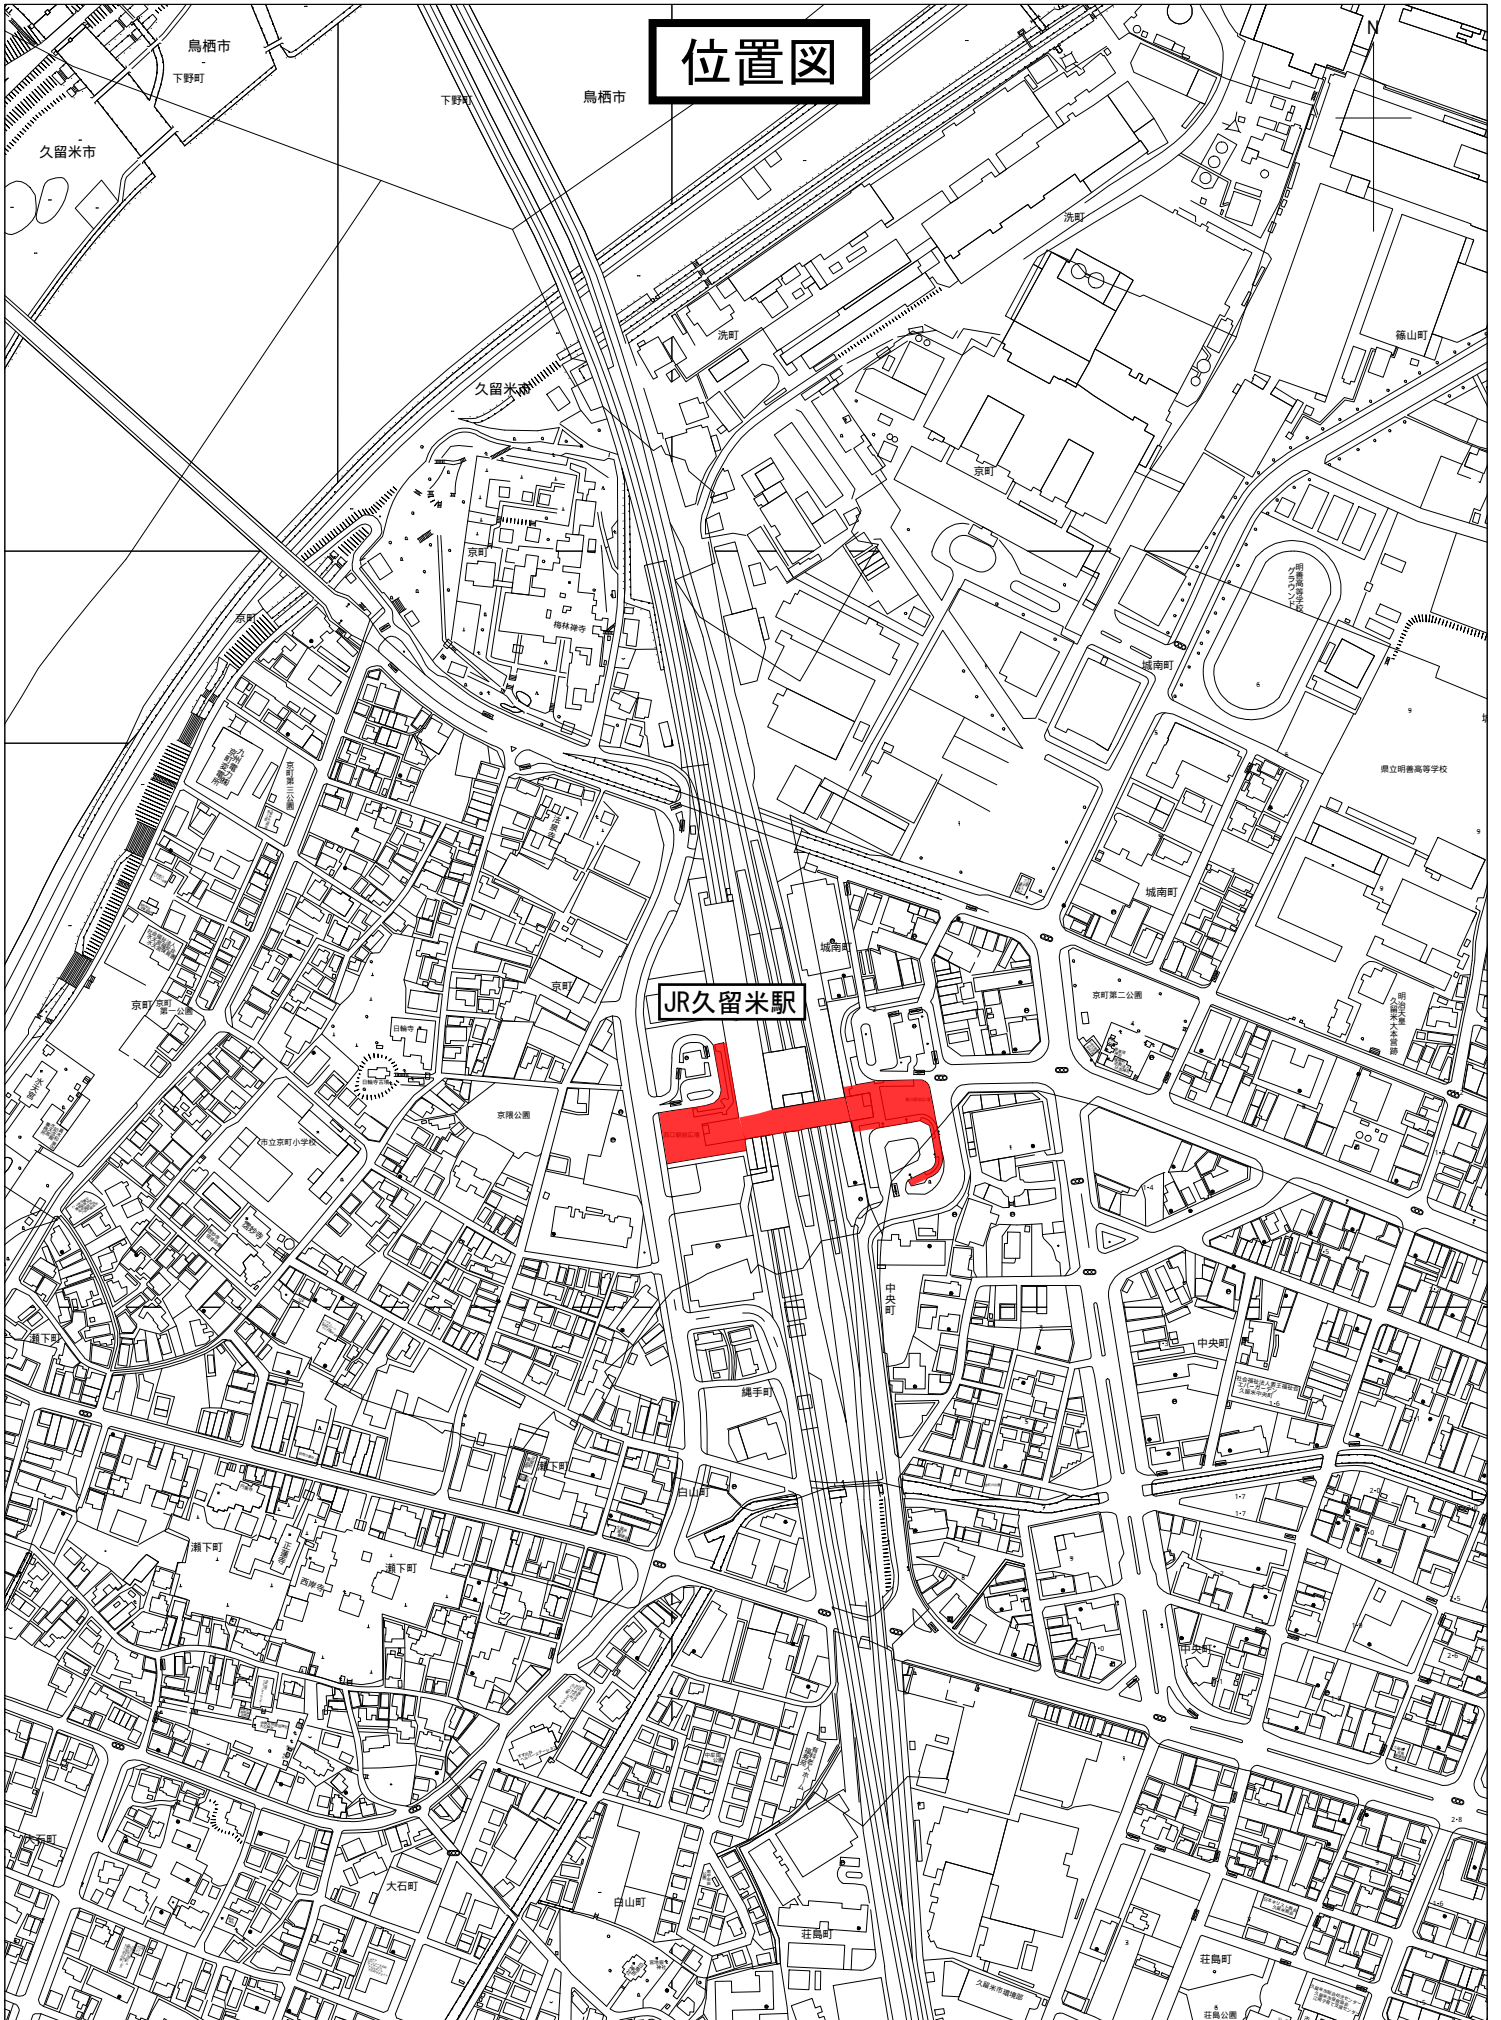

位置図

JR久留米駅東西自由通路清掃業務区域図 (1/2) 1階部

- トイレ概要**
- ◇東ロイトイレ
 - 男子用1(大便器3、小便器3、手洗3)
 - 女子用1(大便器4、手洗3)
 - 多目的2(大便器、手洗、オストメイト各1)
 - ◇西ロイトイレ
 - 男子用1(大便器2、小便器3、手洗2)
 - 女子用1(大便器3、手洗2)
 - 多目的2(大便器、手洗、オストメイト各1)

JR久留米駅東西自由通路清掃業務区域図 (2/2) 2階部

JR久留米駅東口広場清掃区域図 S=1:500

JR久留米駅西口広場清掃区域図