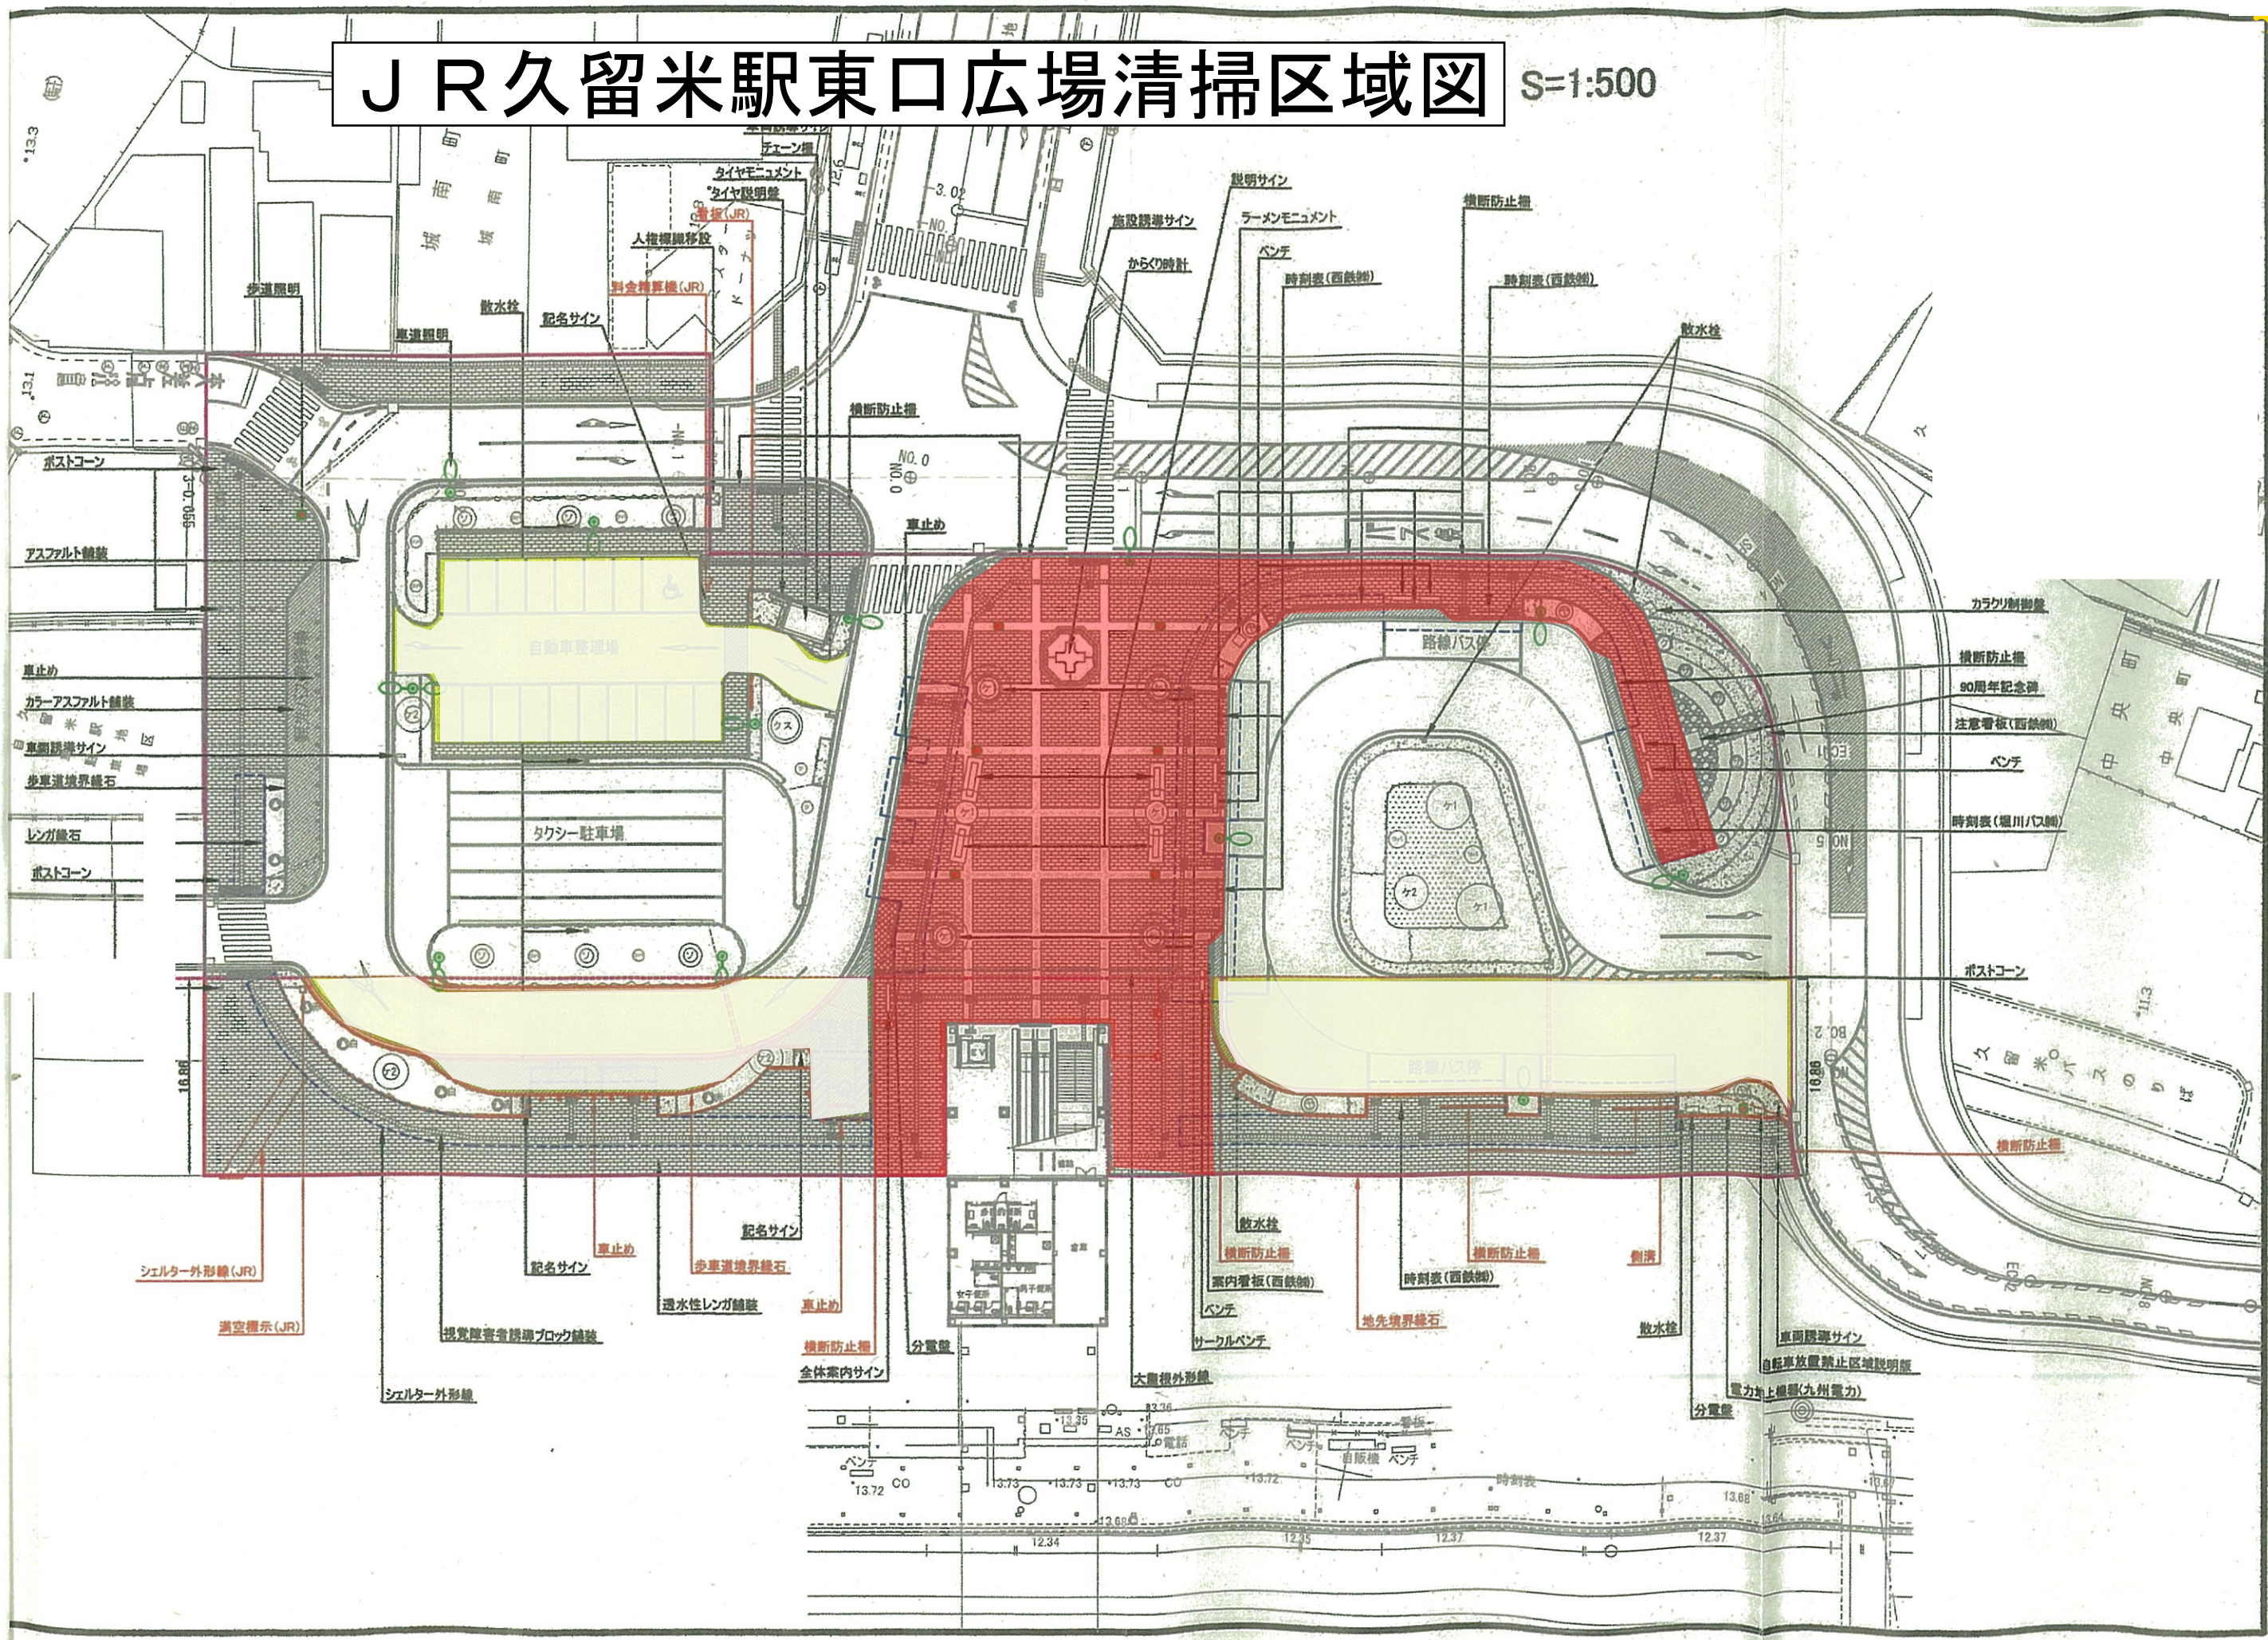

位置図

JR久留米駅東西自由通路清掃業務区域図 (1/2) 1階部

- トイレ概要**
- ◇東ロイトイレ
 - 男子用1(大便器3、小便器3、手洗3)
 - 女子用1(大便器4、手洗3)
 - 多目的2(大便器、手洗、オストメイト各1)
 - ◇西ロイトイレ
 - 男子用1(大便器2、小便器3、手洗2)
 - 女子用1(大便器3、手洗2)
 - 多目的2(大便器、手洗、オストメイト各1)

JR久留米駅東西自由通路清掃業務区域図 (2/2) 2階部

JR久留米駅東口広場清掃区域図 S=1:500

JR久留米駅西口広場清掃区域図