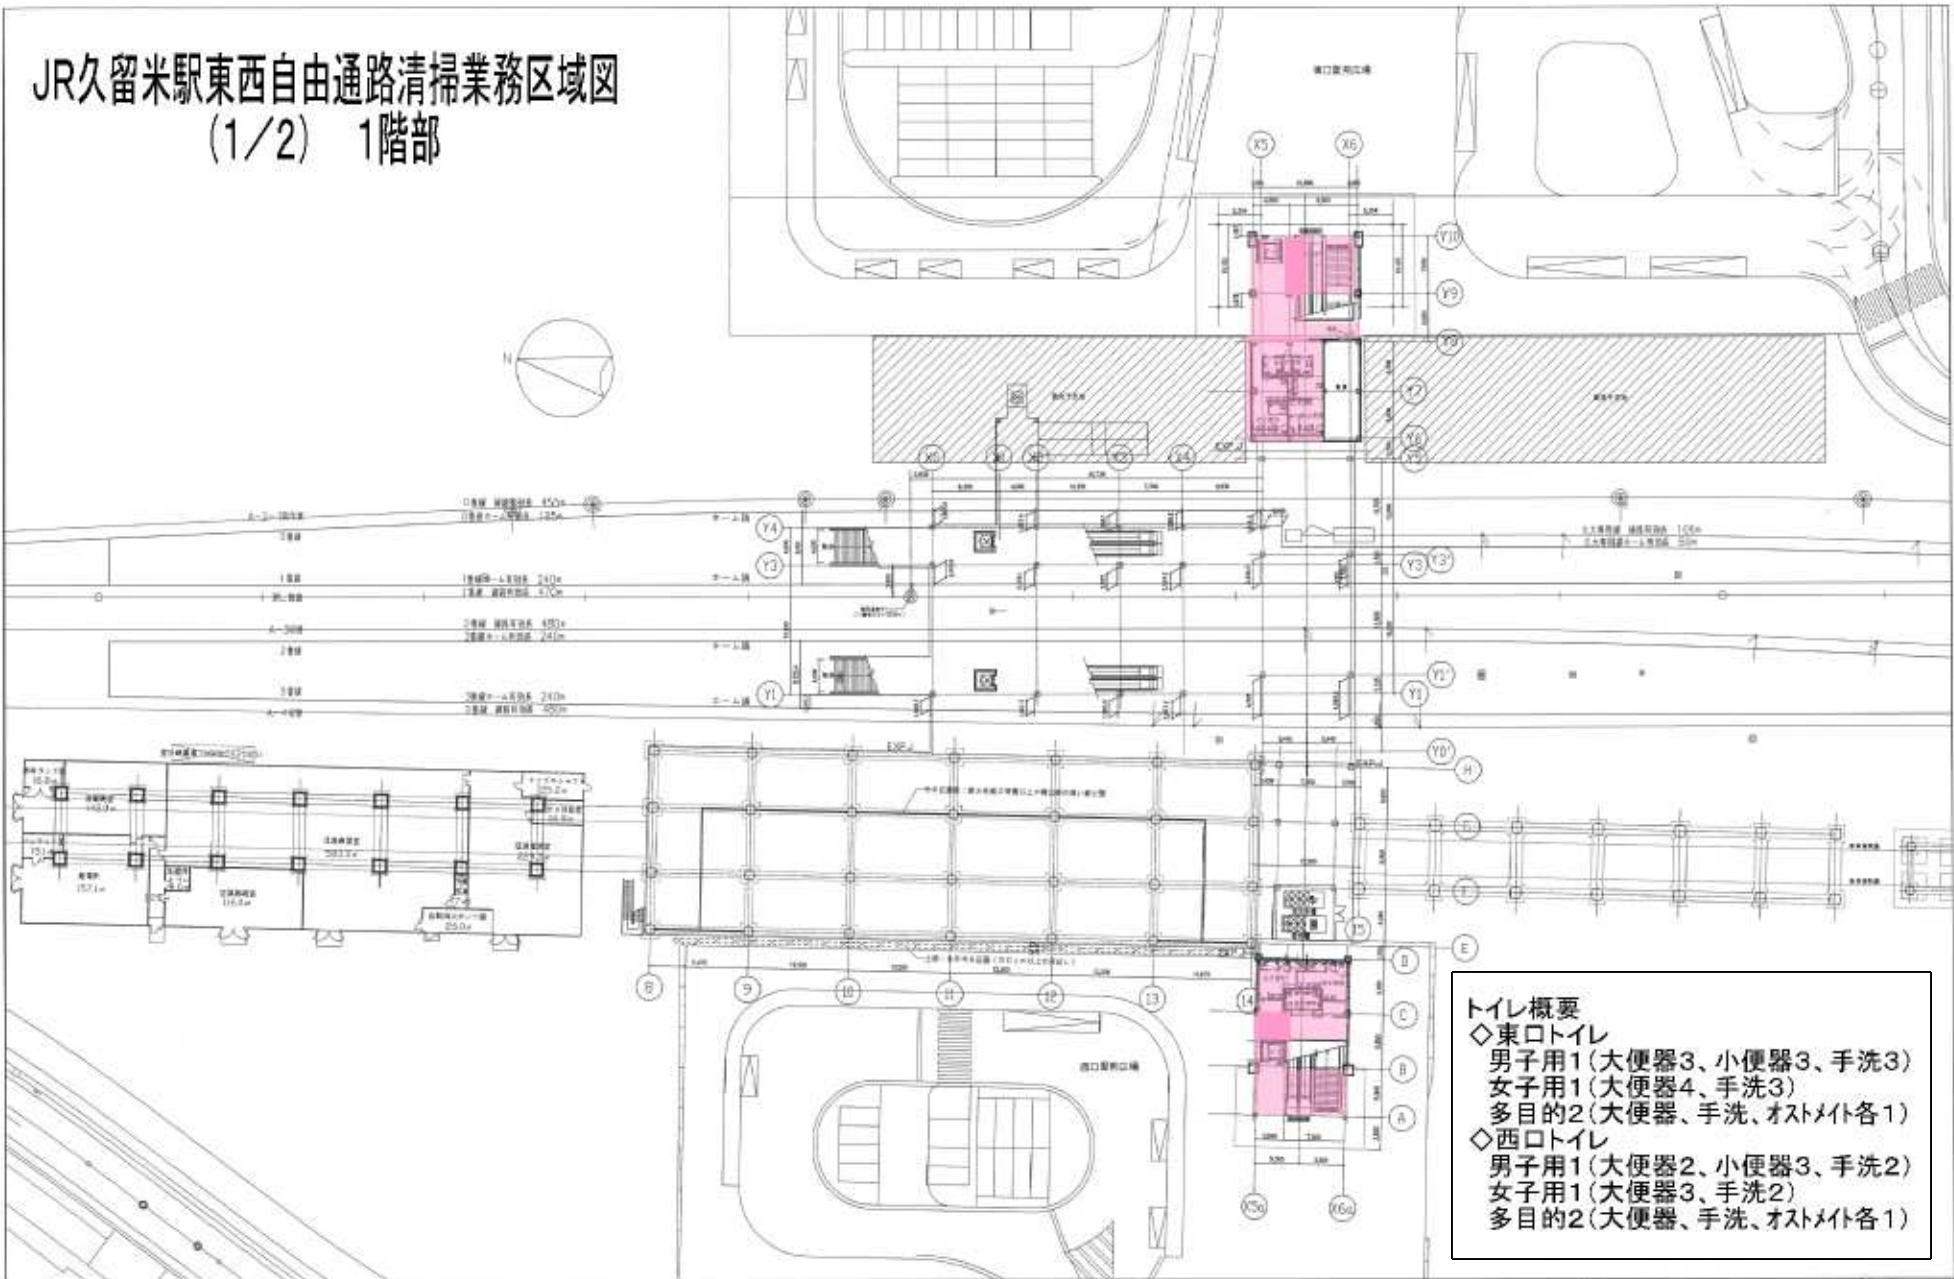

位置図

JR久留米駅東西自由通路清掃業務区域図 (1/2) 1階部

- トイレ概要**
- ◇東ロイトイレ
 - 男子用1(大便器3、小便器3、手洗3)
 - 女子用1(大便器4、手洗3)
 - 多目的2(大便器、手洗、オストメイト各1)
 - ◇西ロイトイレ
 - 男子用1(大便器2、小便器3、手洗2)
 - 女子用1(大便器3、手洗2)
 - 多目的2(大便器、手洗、オストメイト各1)

JR久留米駅東西自由通路清掃業務区域図 (2/2) 2階部

JR久留米駅東口広場清掃区域図 S=1:500

JR久留米駅西口広場清掃区域図