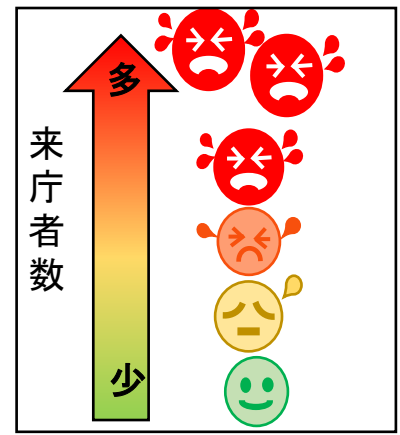

- ・年度末と年度初めはお引越しの手続きが多く、1年で最も混雑します。
- ・月曜日などの休み明けは、特に混雑が予想されます。
- ・11時~14時までは、職員の数が減りますので、お待ちいただく時間が長くなることがあります。
- ・実際の混雑状況は変わる場合があります。