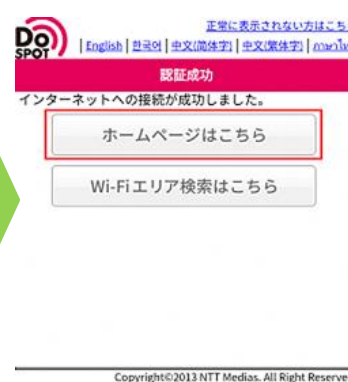

Kurume_City_Wi-Fi_Lite 接続方法

メールアドレス認証の場合

SSID **Kurume_City_Wi-Fi_Lite**

接続時間 **1回15分 (1日16回まで)**

①

各端末のWi-Fi ネットワーク画面からSSID「Kurume_City_Wi-Fi_Lite」を選択。TOP 画面に戻り、ブラウザを起動します。

②

「インターネットを利用する」をクリック。

③

同意画面の内容に従って、利用規約等の確認にチェックして「同意する」をクリック。

④

メールアドレスを入力して「接続」をクリック。

⑤

⑥

アクセスポイント申込時に申請したURLに接続されます。

• 画面及び遷移フローは2018年1月19日時点のものです。