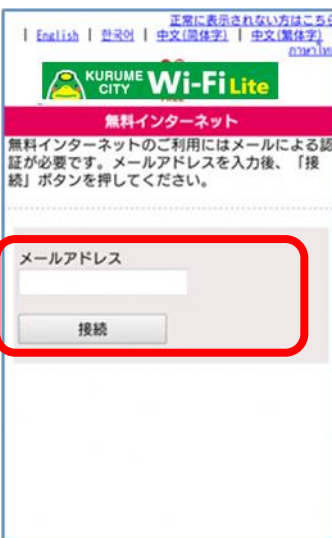

Kurume_City_Wi-Fi_Lite 接続方法

メールアドレス認証の場合

SSID **Kurume_City_Wi-Fi_Lite**

接続時間 **1回15分 (1日16回まで)**

①

各端末のWi-Fi ネットワーク画面からSSID「Kurume_City_Wi-Fi_Lite」を選択。TOP 画面に戻り、ブラウザを起動します。

②

「インターネットを利用する」をクリック。

③

同意画面の内容に従って、利用規約等の確認にチェックして「同意する」をクリック。

④

メールアドレスを入力して「接続」をクリック。

⑤

⑥

アクセスポイント申込時に申請したURLに接続されます。

• 画面及び遷移フローは2018年1月19日時点のものです。