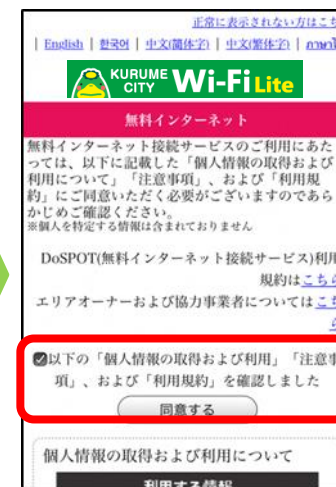

Kurume_City_Wi-Fi_Lite 接続方法

メールアドレス認証の場合

SSID **Kurume_City_Wi-Fi_Lite**

接続時間 **1回15分 (1日16回まで)**

①

各端末のWi-Fi ネットワーク画面からSSID「Kurume_City_Wi-Fi_Lite」を選択。TOP 画面に戻り、ブラウザを起動します。

②

「インターネットを利用する」をクリック。