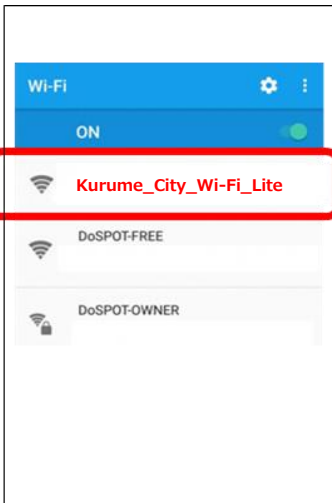

Kurume_City_Wi-Fi_Lite 接続方法

メールアドレス認証の場合

SSID **Kurume_City_Wi-Fi_Lite**

接続時間 **1回15分 (1日16回まで)**

①

各端末のWi-Fi ネットワーク画面からSSID「Kurume_City_Wi-Fi_Lite」を選択。TOP 画面に戻り、ブラウザを起動します。

②

「インターネットを利用する」をクリック。