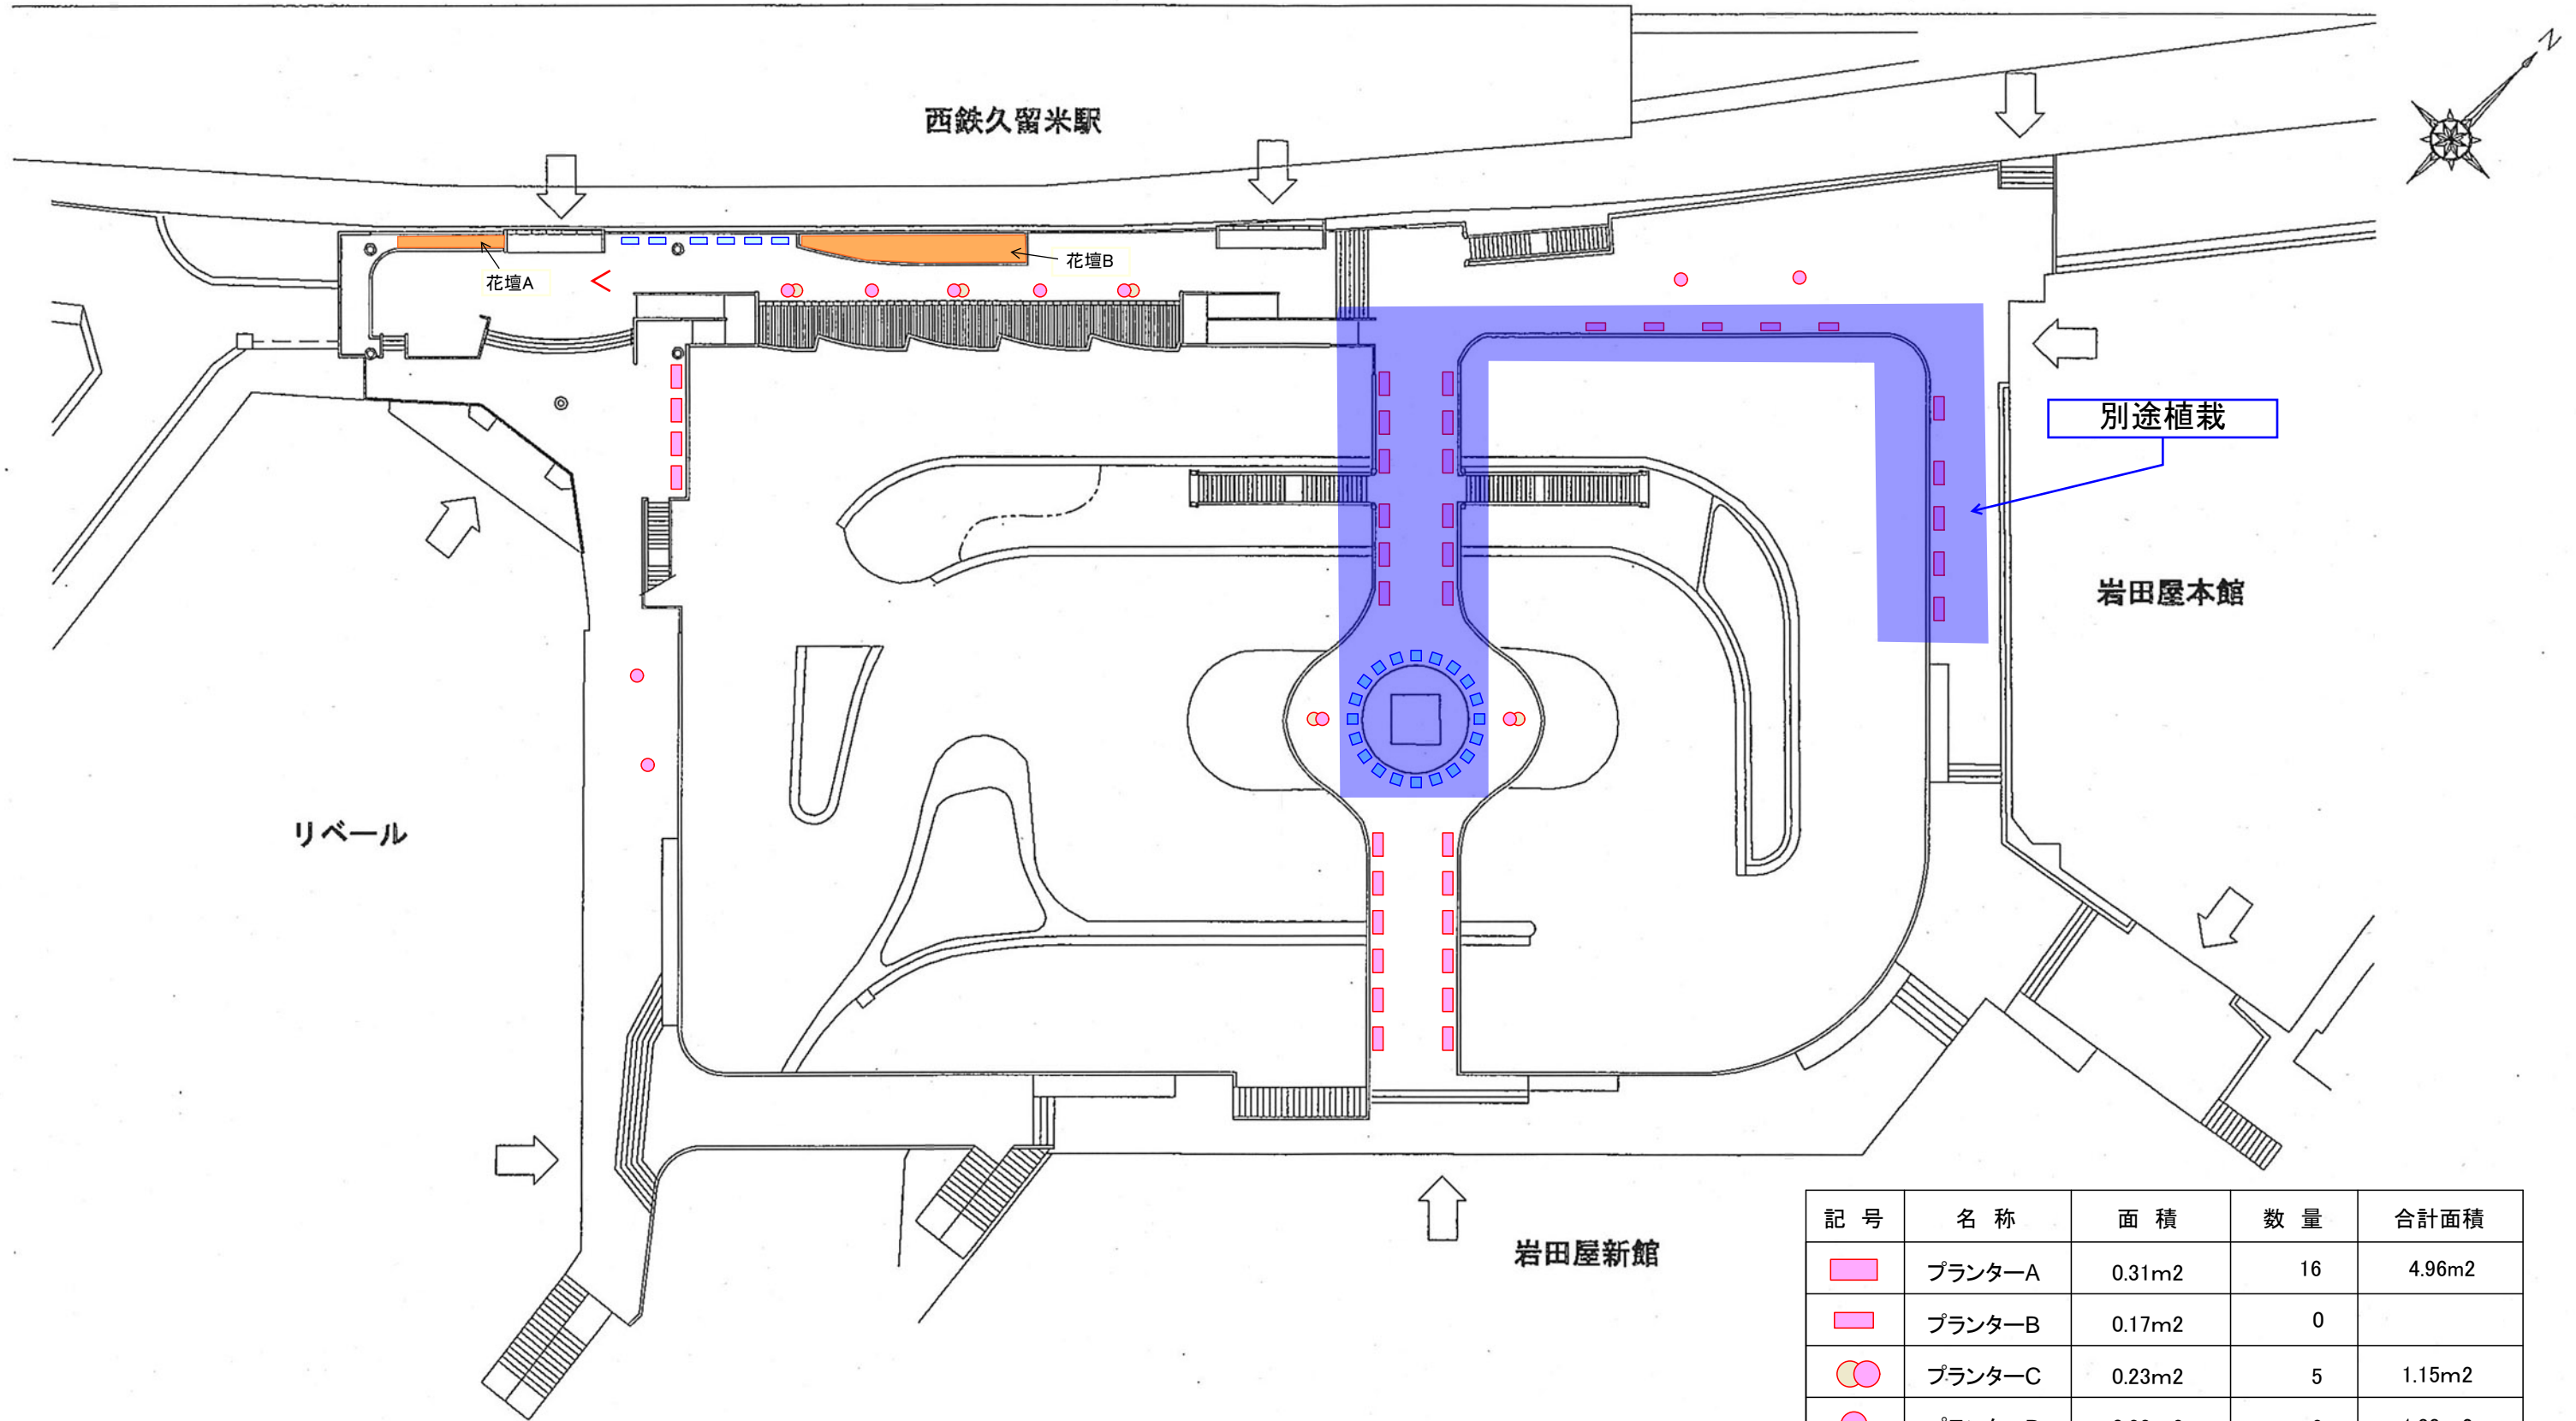

# 西鉄久留米駅東口

記号	名称	面積
	花壇A	7.00m <sup>2</sup>
	花壇B	30.00m <sup>2</sup>
花壇合計		37.00m <sup>2</sup>

記号	名称	面積	数量	合計面積
	プランターA	0.31m <sup>2</sup>	16	4.96m <sup>2</sup>
	プランターB	0.17m <sup>2</sup>	0	
	プランターC	0.23m <sup>2</sup>	5	1.15m <sup>2</sup>
	プランターD	0.23m <sup>2</sup>	6	1.38m <sup>2</sup>
	プランターE	0.40m <sup>2</sup>	0	
	プランターF	0.12m <sup>2</sup>	6	0.72m <sup>2</sup>
総数 / 総面積			33	8.21m <sup>2</sup>