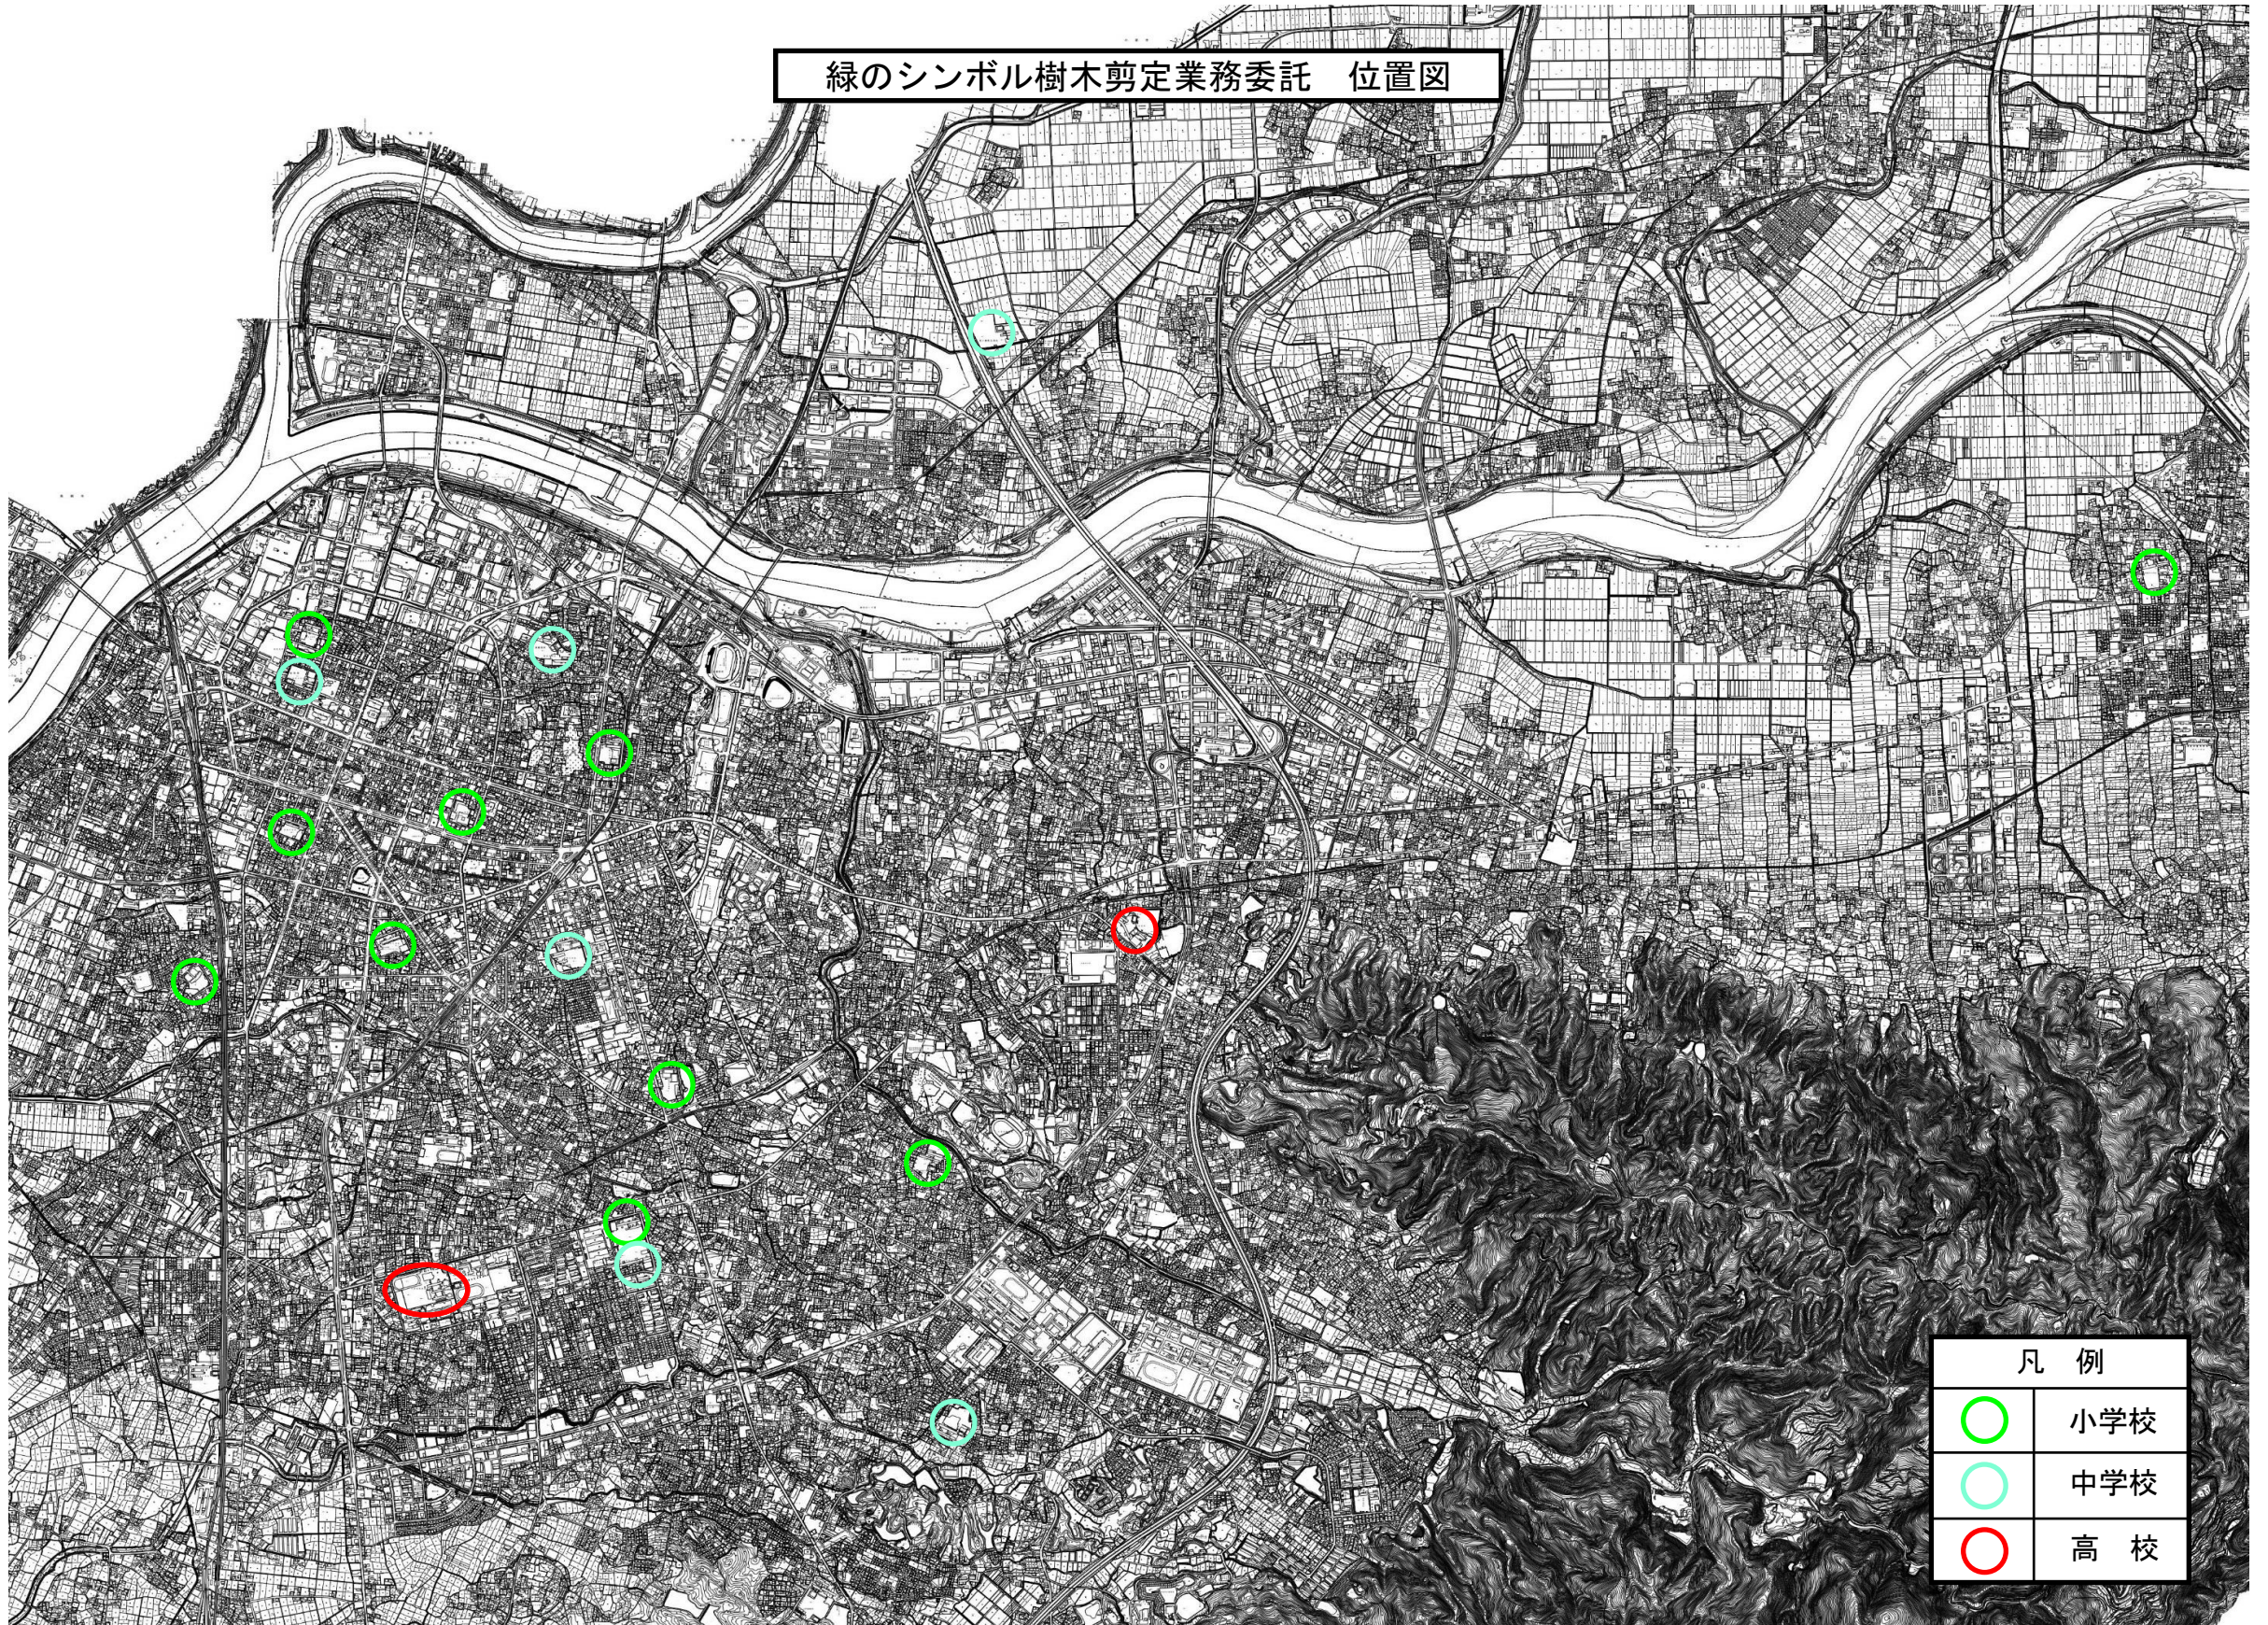

緑のシンボル樹木剪定業務委託 位置図

凡 例	
○ (Green)	小学校
○ (Cyan)	中学校
○ (Red)	高 校

# 明治通り花壇位置図

北 16ヶ所 南 15ヶ所 合計 31ヶ所  
1/4000

0 100

500m

くるめウス花壇位置図

新合川1丁目

ユリオプスデージ/ローズマリー

芝生