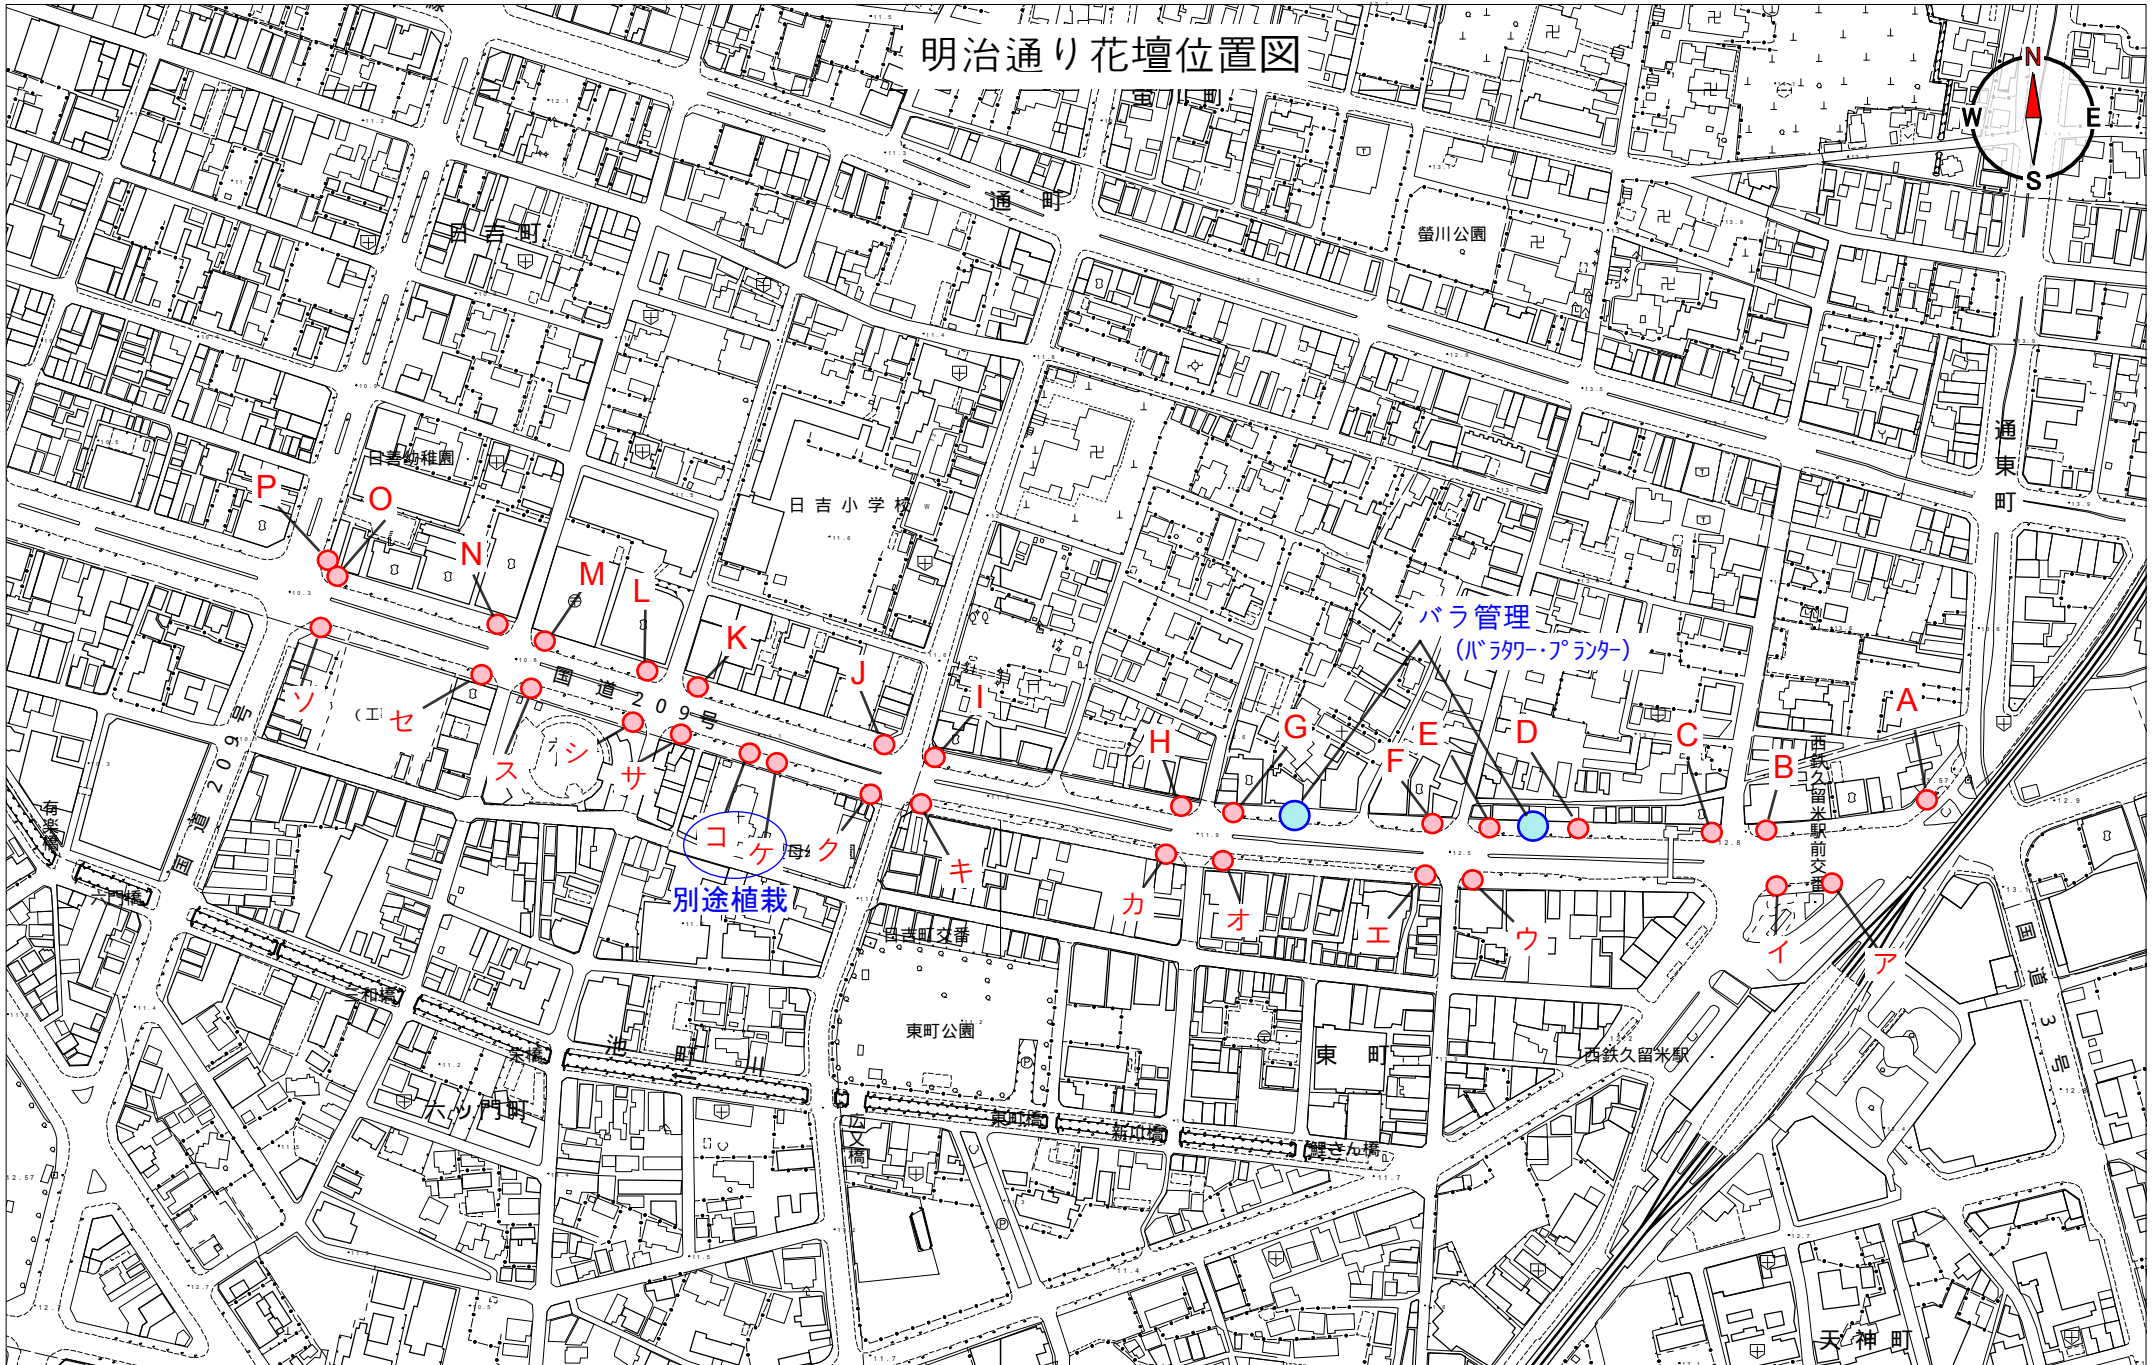

# 花壇 位置図

くるめウス花壇

明治通り花壇

JR久留米大学駅前広場花壇

西鉄久留米駅東口花壇

JR南久留米駅前広場花壇

# 明治通り花壇位置図

北 16ヶ所 南 15ヶ所 合計 31ヶ所  
1/4000

0 100

500m

くるめウス花壇位置図

新合川1丁目

ユリオプスデージ/ローズマリー

芝生