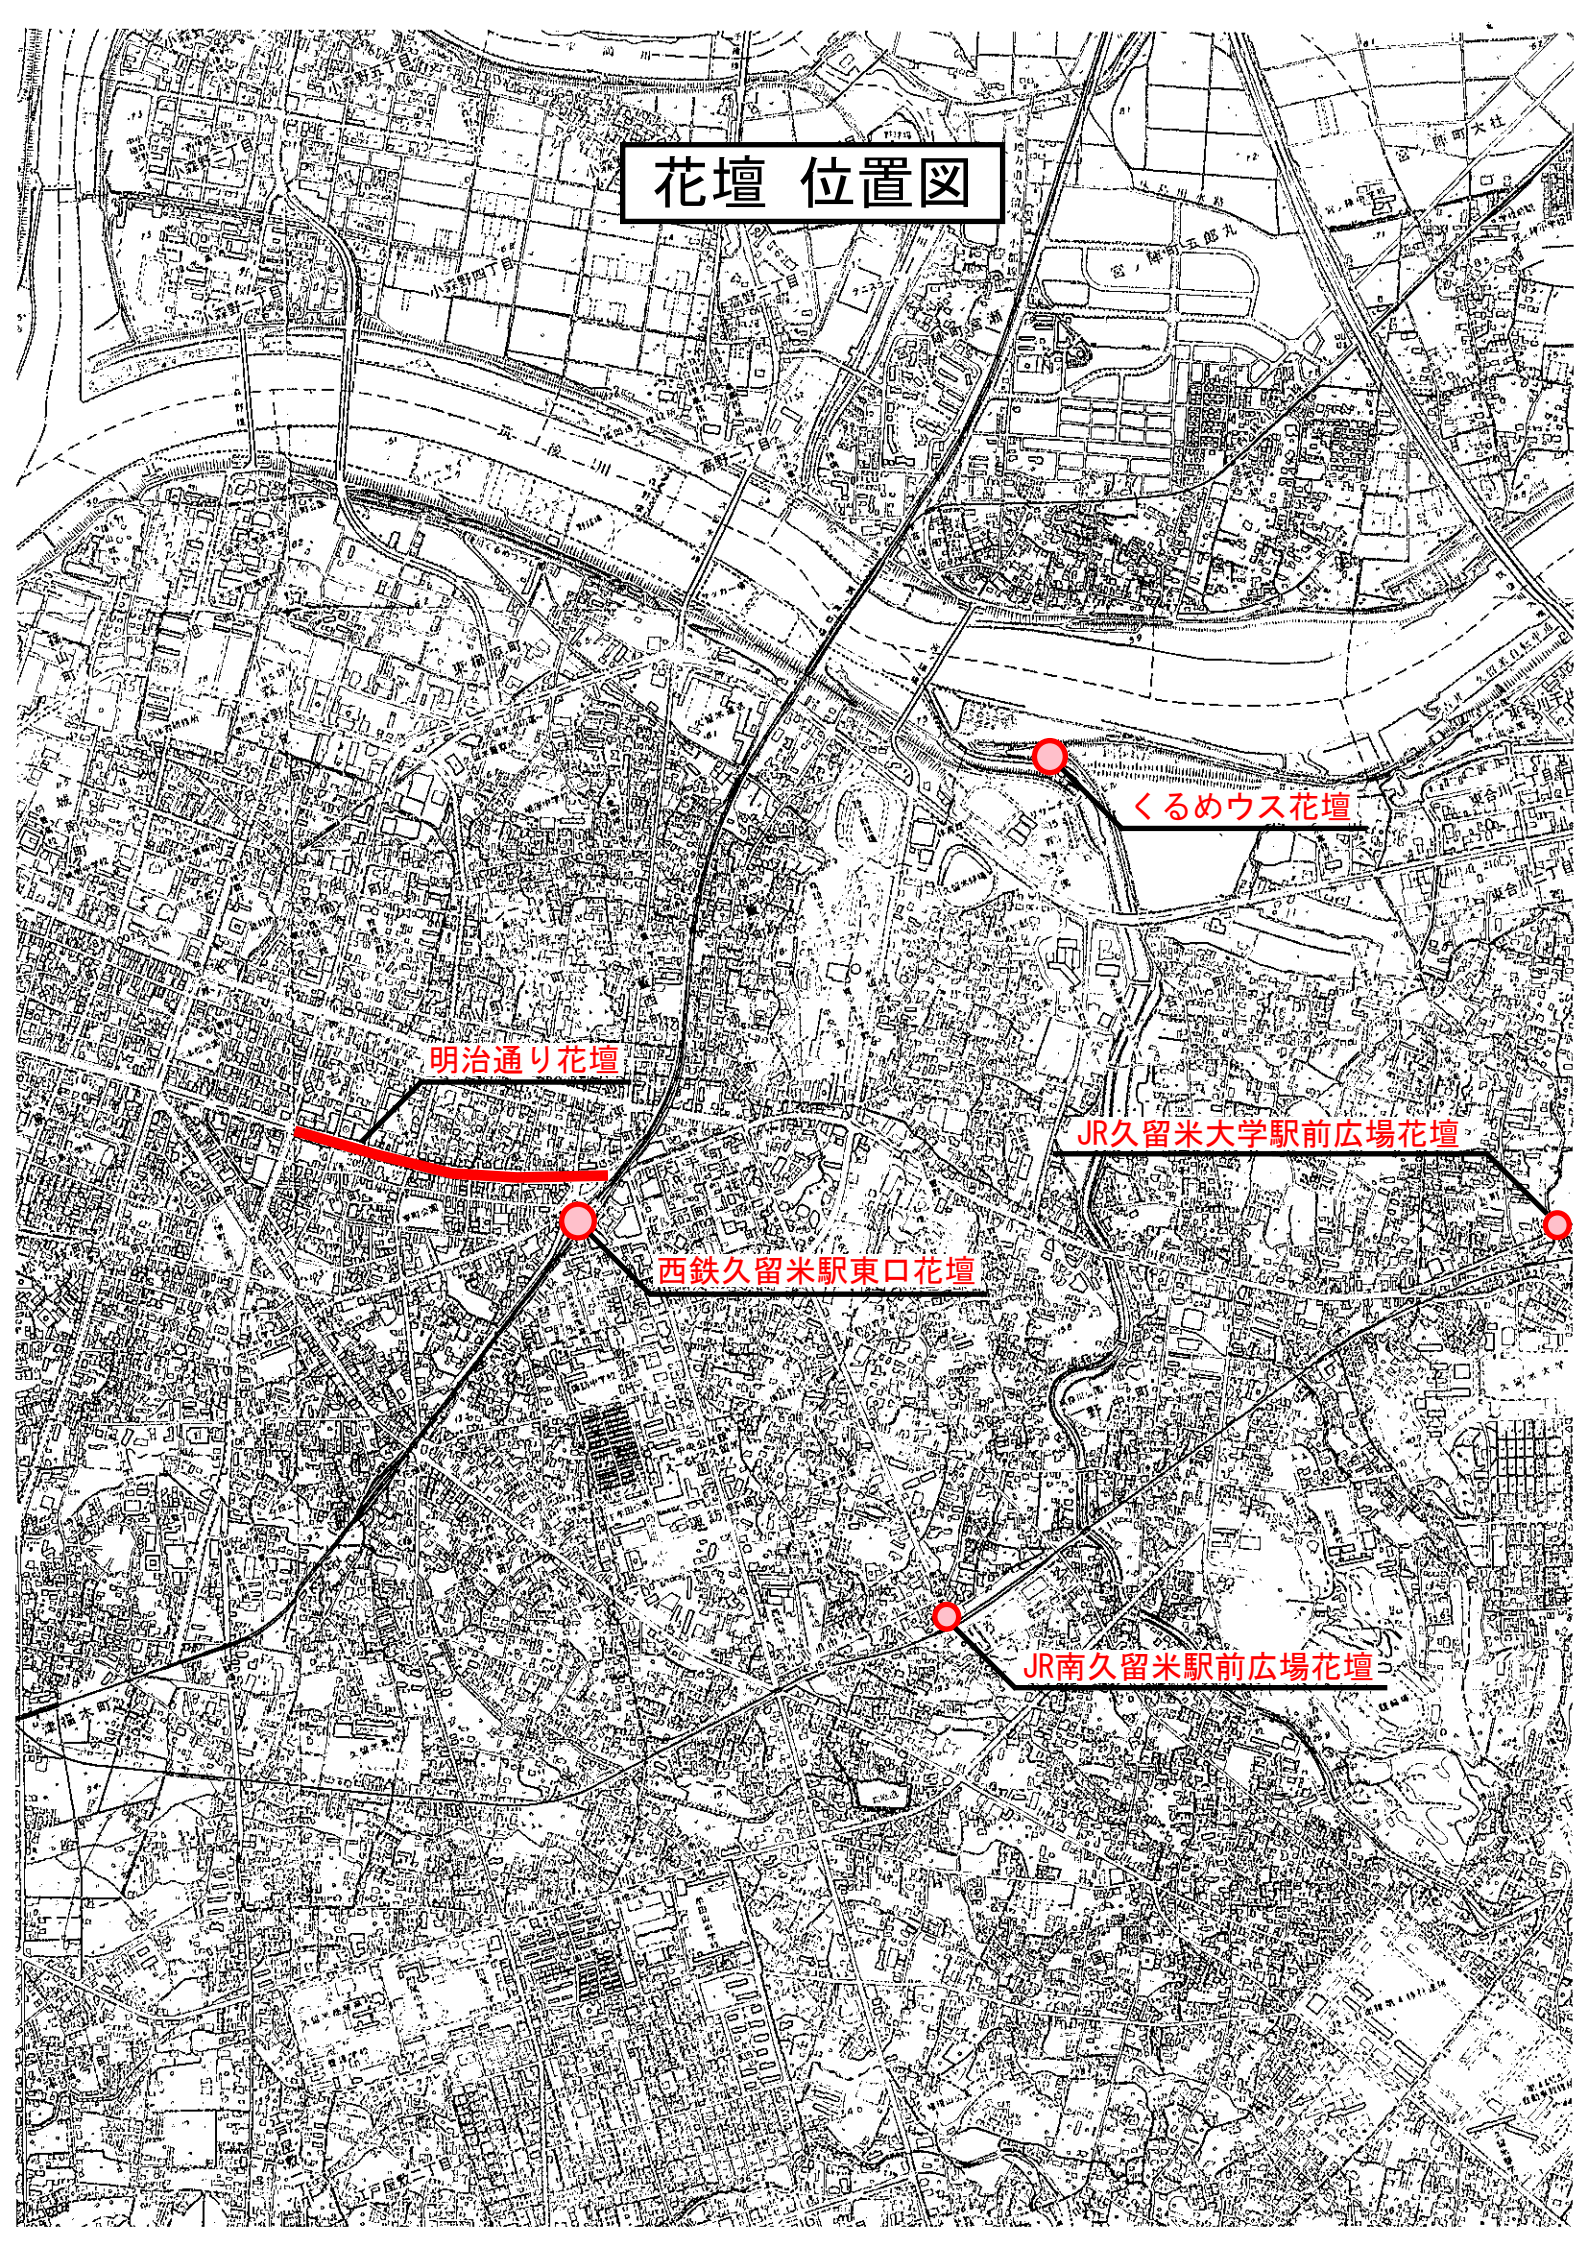

緑のシンボル樹木剪定業務委託 位置図

凡 例	
○ (Green)	小学校
○ (Cyan)	中学校
○ (Red)	高 校

# 花壇 位置図

くるめウス花壇

明治通り花壇

JR久留米大学駅前広場花壇

西鉄久留米駅東口花壇

JR南久留米駅前広場花壇

# 明治通り花壇位置図

北 16ヶ所 南 15ヶ所 合計 31ヶ所  
1/4000

0 100

500m

くるめウス花壇位置図

新合川1丁目

ユリオプスデージ/ローズマリー

芝生