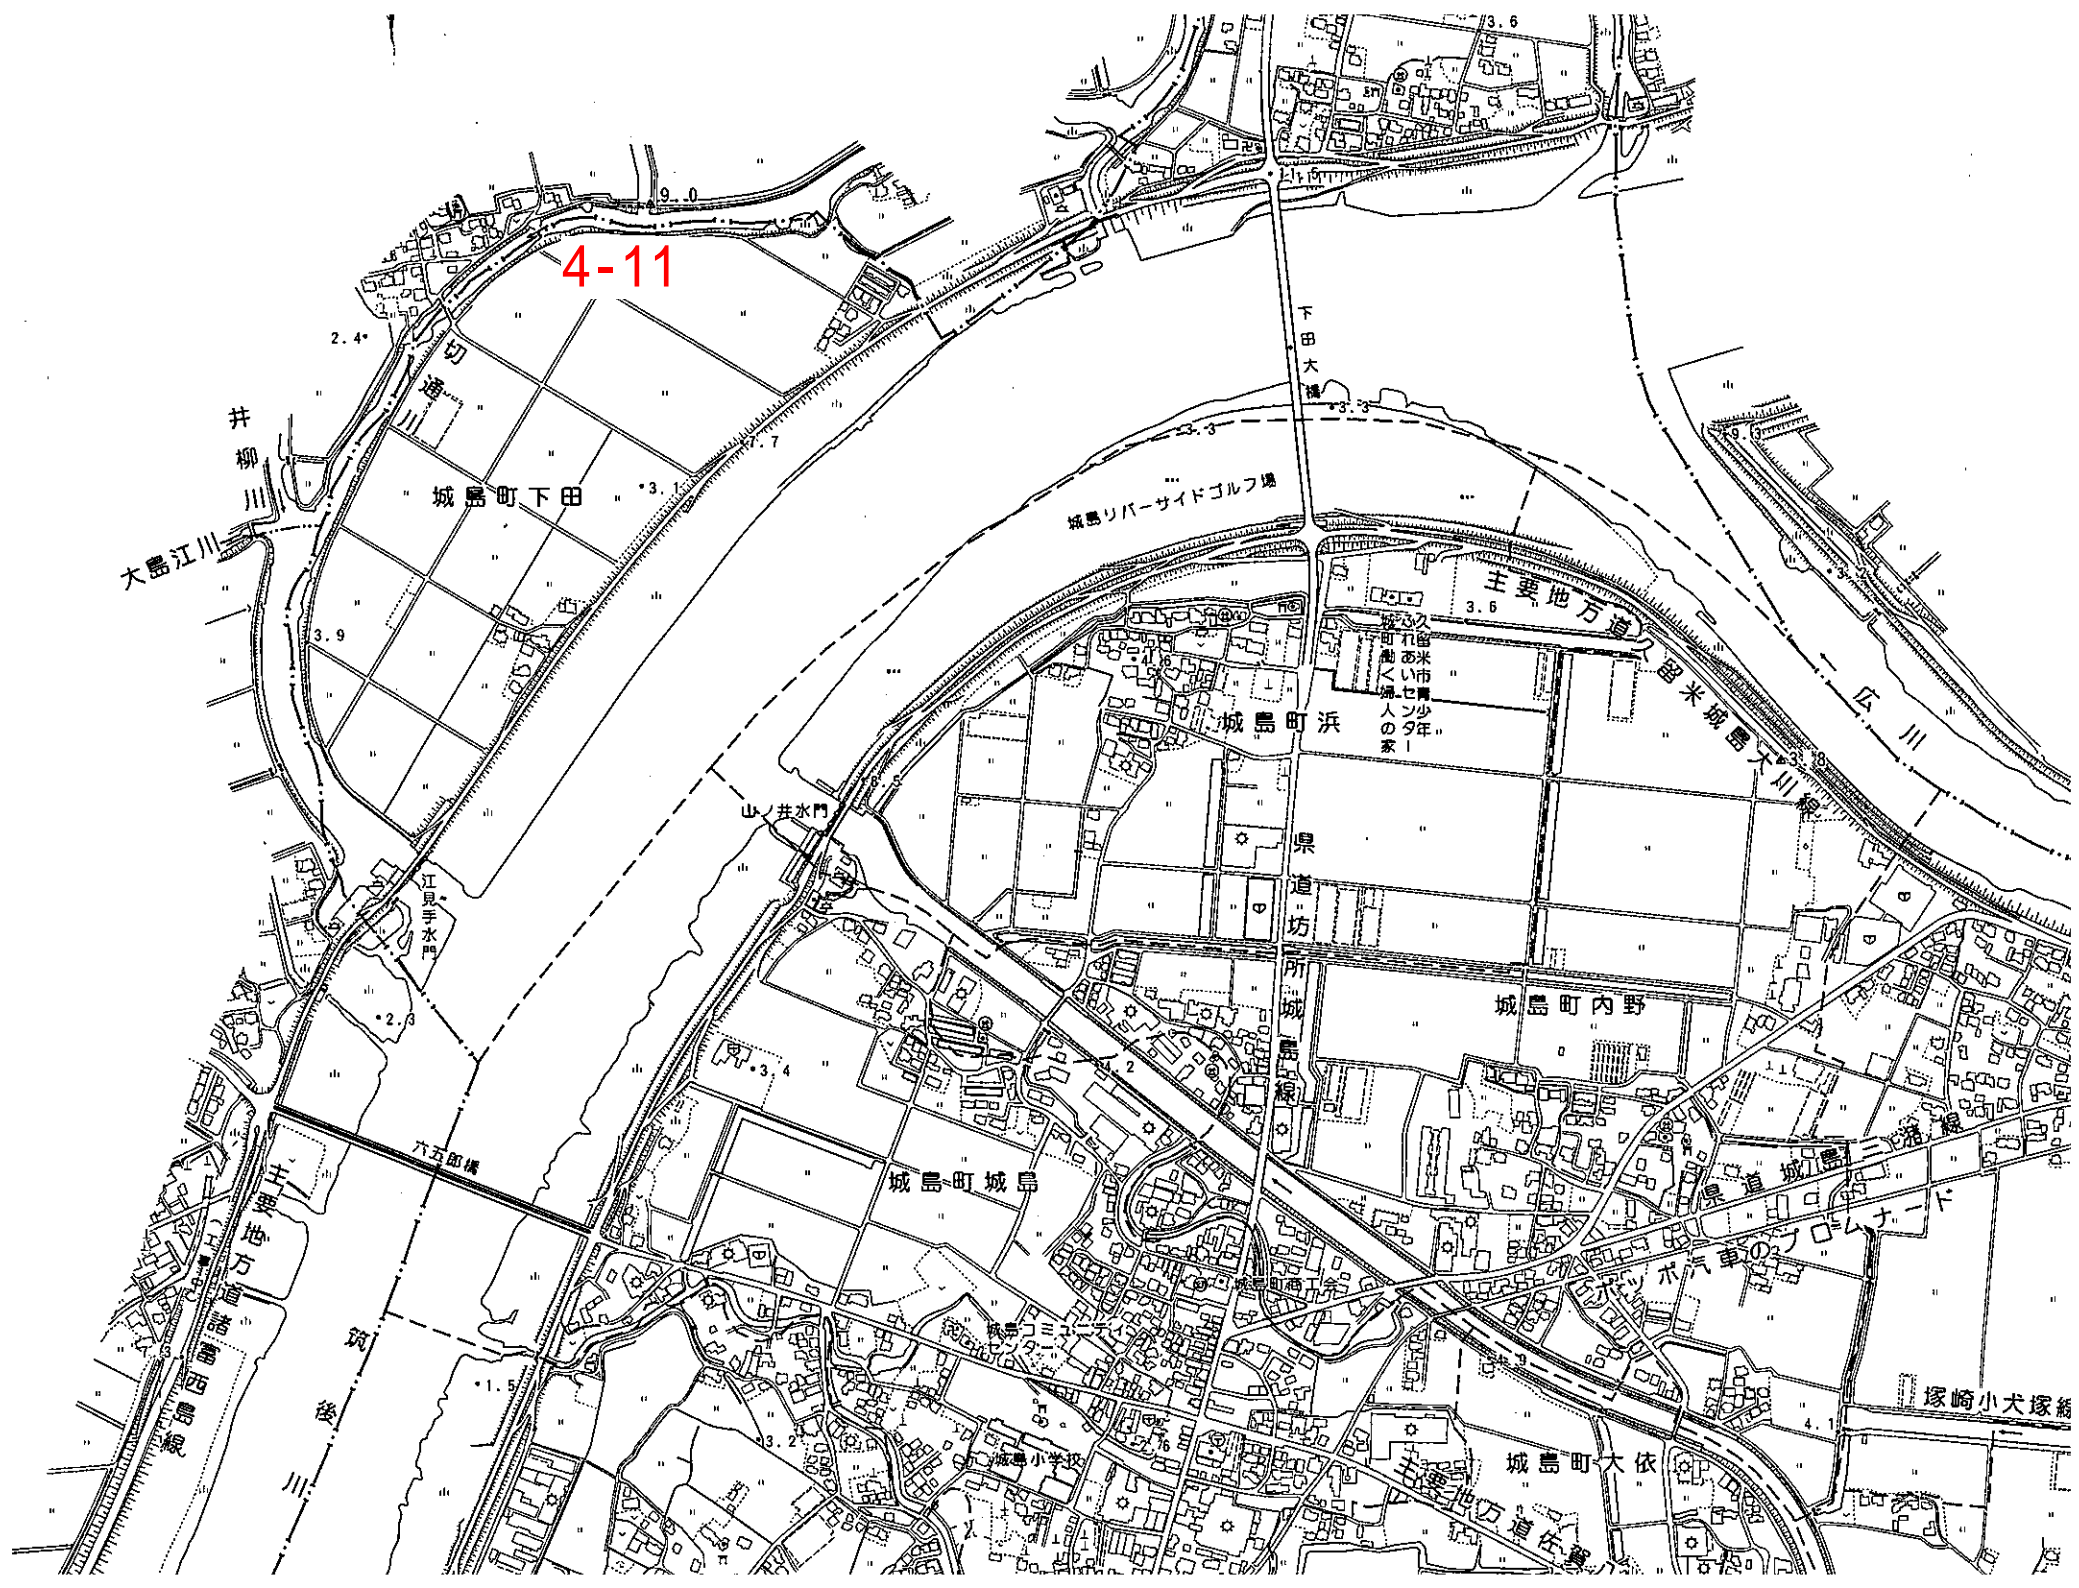

4-11

井柳川  
大島江川

2.4

切

城島町下田

3.1

7

城島リバーサイドゴルフ場

下田大橋

主要地方道

城島町浜  
久米市  
少年の家

3.6

留米城島天川線

広川

山井水門

県道坊

城島町内野

江見手水門

六五郎橋

城島町城島

所城島線

城島

大島江川  
城島町

川