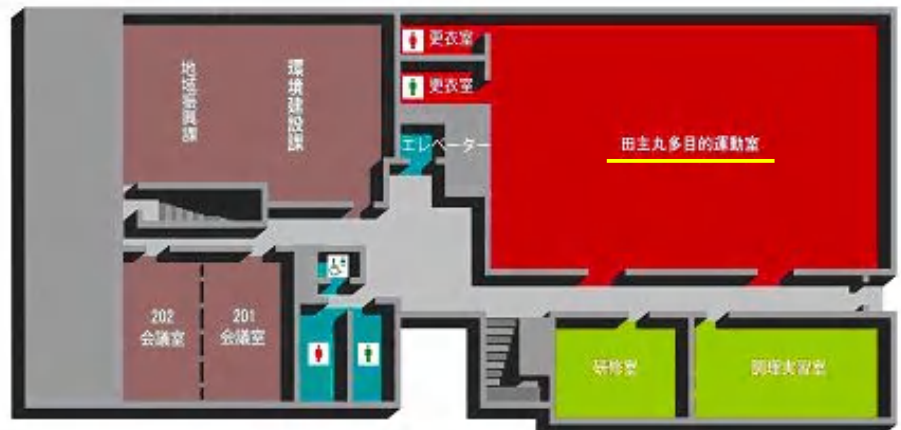

田主丸複合施設 案内図

※多目的運動室（柔道場）は2階

2F

- 田主丸総合支所
 - 環境建設課
 - 地域振興課
- 会議室
- 田主丸多目的運動室
- 田主丸保健センター
 - 調理実習室
 - 研修室

1F

- 田主丸総合支所
 - 市民福祉課
 - 産業振興課
 - 農業委員会
- 東第2地域
包括支援センター
- 田主丸校区
コミュニティセンター
 - 事務室
 - 会議室
 - 和室
- 田主丸保健センター
 - 多目的室
 - 授乳室
 - 相談室
 - 診察室