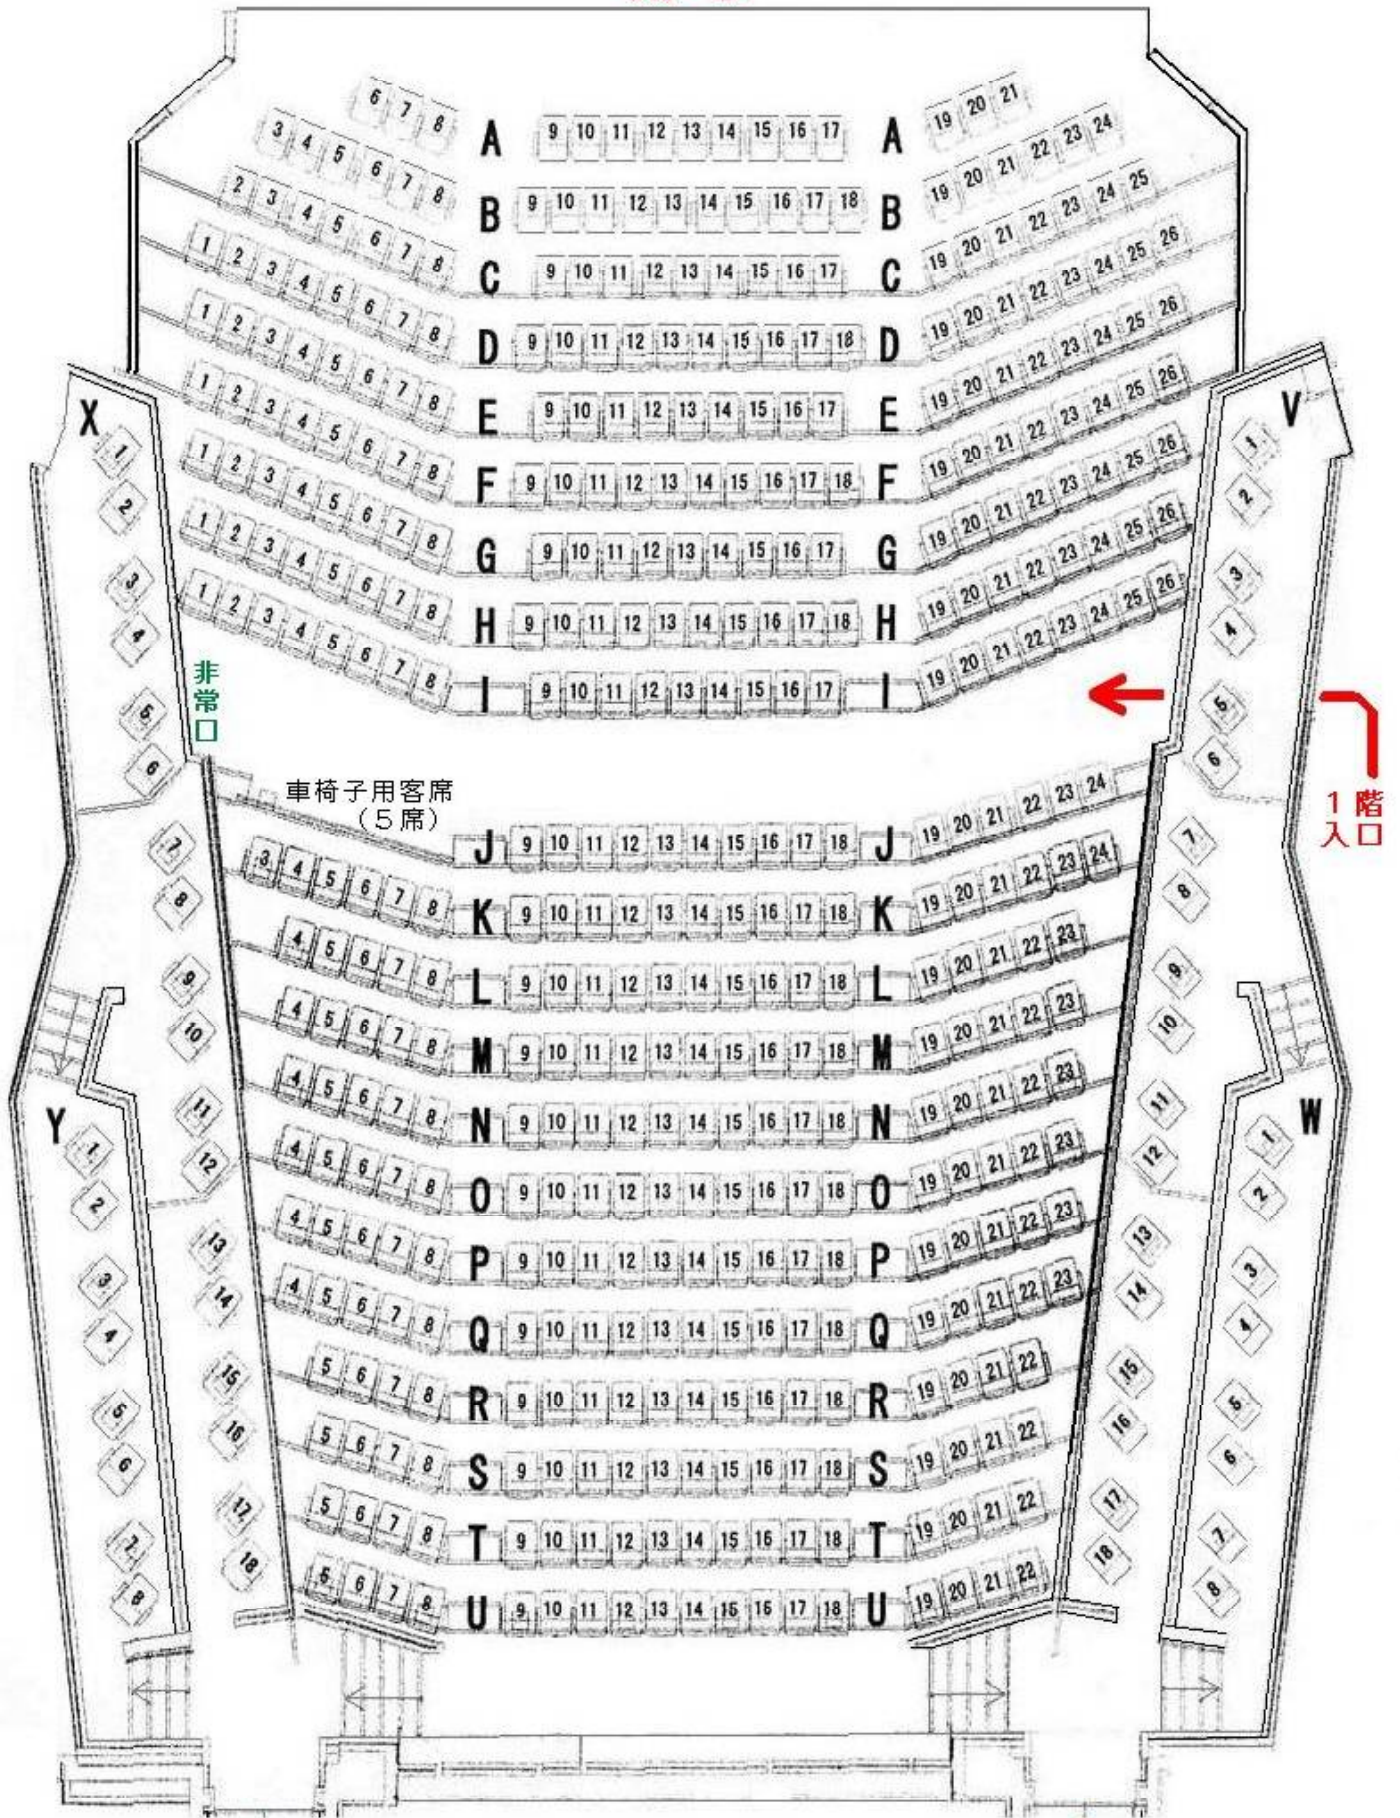

久留米市田主丸複合文化施設そよ風ホール 座席表

ステージ

↑ 2階ホワイエ
入口

固定客席	495席
車椅子用客席	5席

↑ 2階ホワイエ
入口

久留米市田主丸複合文化施設そよ風ホール
久留米市田主丸町田主丸770番地1
0943-74-4000