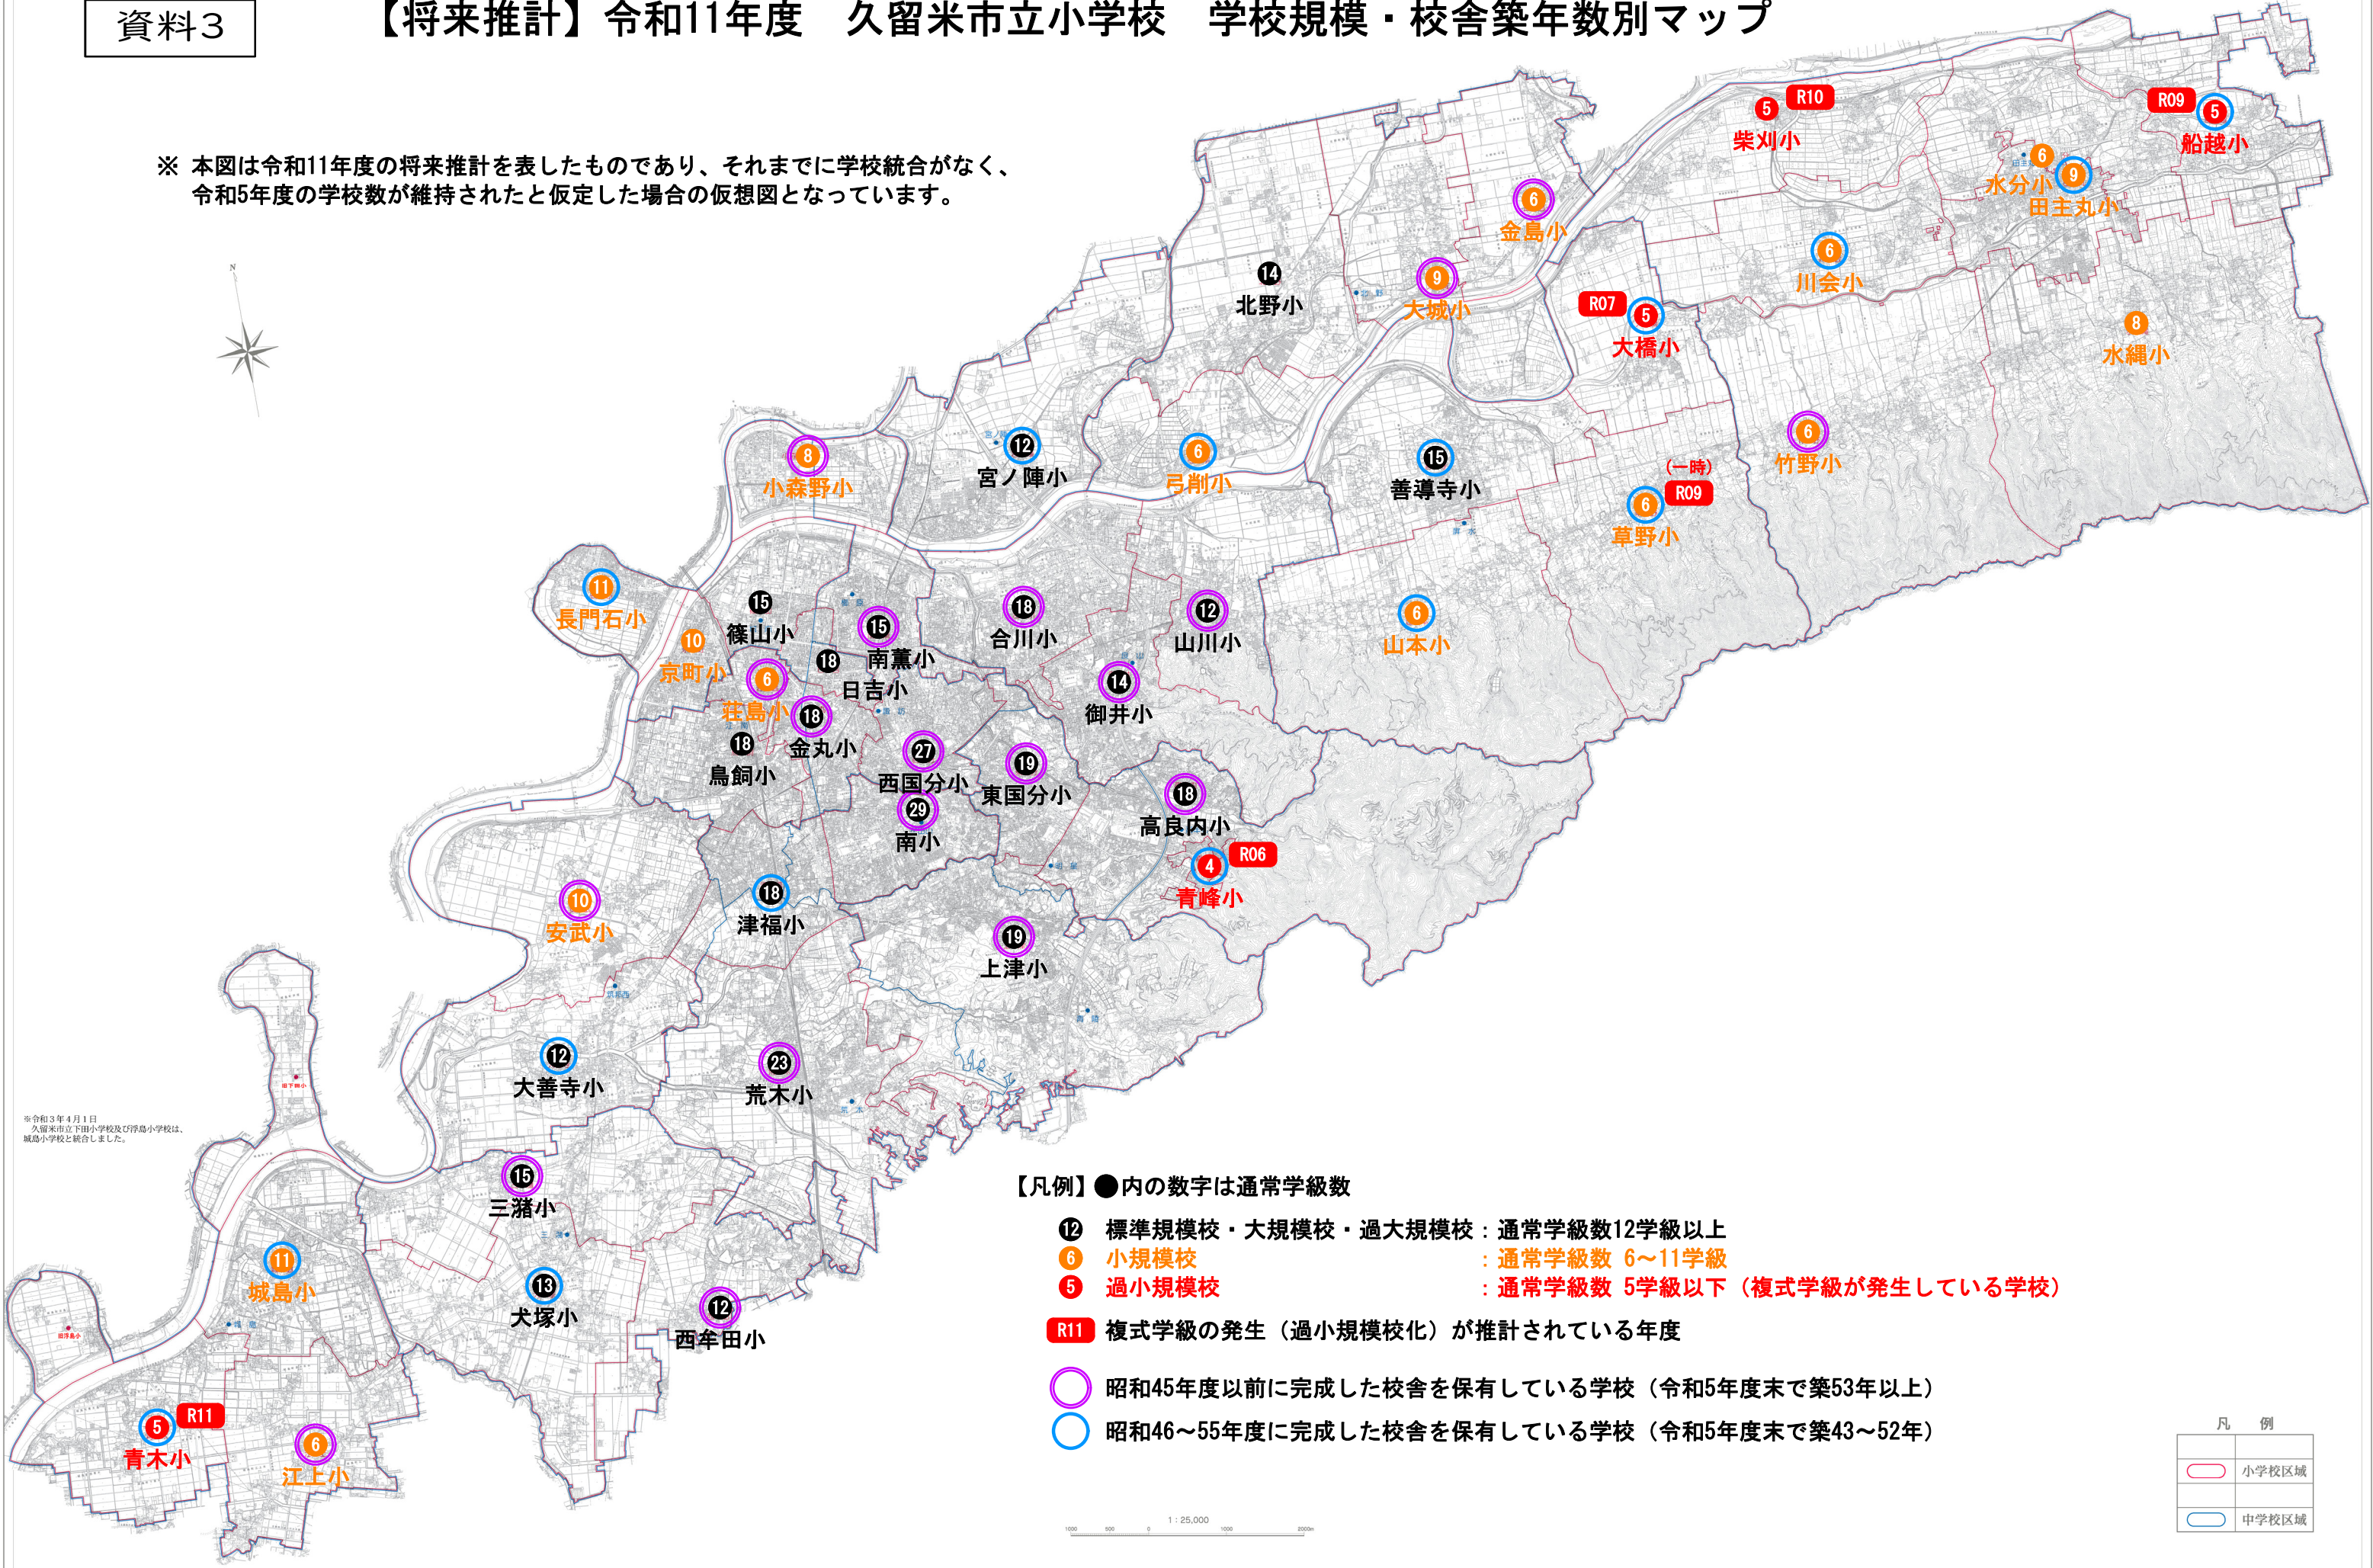

# 資料3

## 【将来推計】令和11年度 久留米市立小学校 学校規模・校舎築年数別マップ

※ 本図は令和11年度の将来推計を表したものであり、それまでに学校統合がなく、令和5年度の学校数が維持されたと仮定した場合の仮想図となっています。

※令和3年4月1日 久留米市立下田小学校及び浮島小学校は、城島小学校と統合しました。

- 【凡例】 ●内の数字は通常学級数
- 12 標準規模校・大規模校・過大規模校：通常学級数12学級以上
  - 6 小規模校：通常学級数 6～11学級
  - 5 過小規模校：通常学級数 5学級以下（複式学級が発生している学校）
  - R11 複式学級の発生（過小規模校化）が推計されている年度
  - 昭和45年度以前に完成した校舎を保有している学校（令和5年度末で築53年以上）
  - 昭和46～55年度に完成した校舎を保有している学校（令和5年度末で築43～52年）

1 : 25,000

凡 例	
	小学校区域
	中学校区域