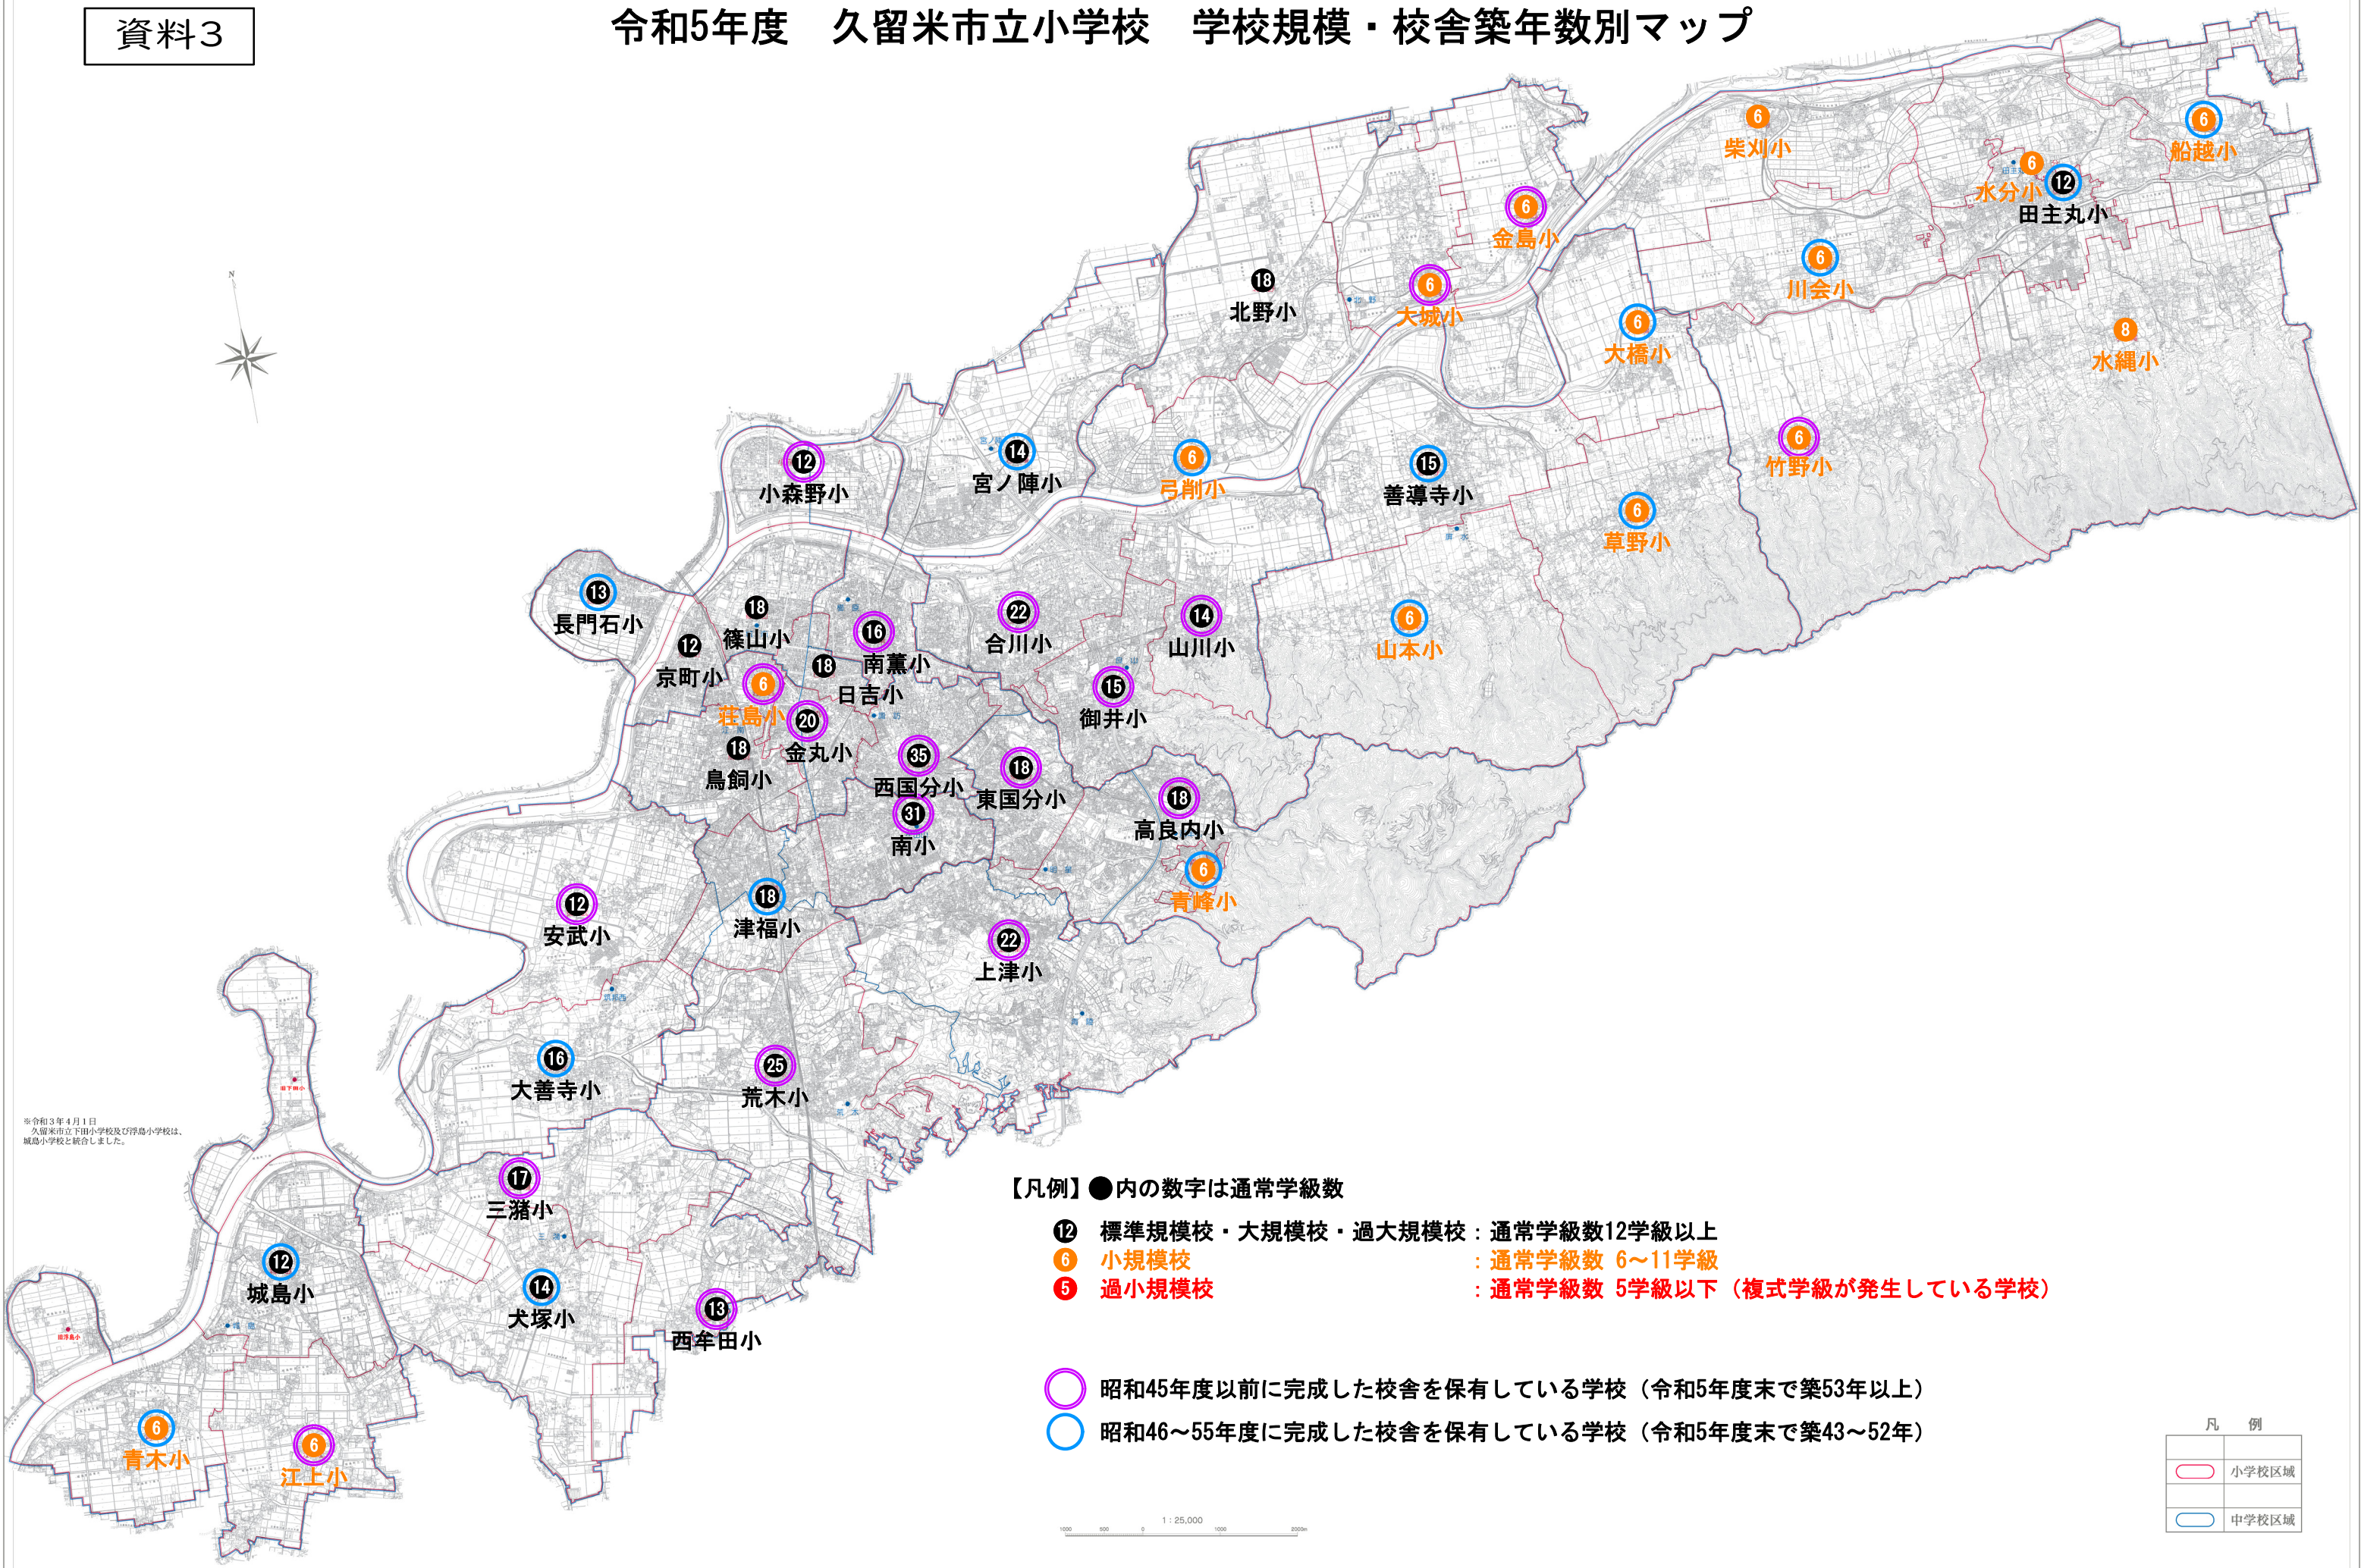

資料3

令和5年度 久留米市立小学校 学校規模・校舎築年数別マップ

※令和3年4月1日 久留米市立下田小学校及び浮島小学校は、城島小学校と統合しました。