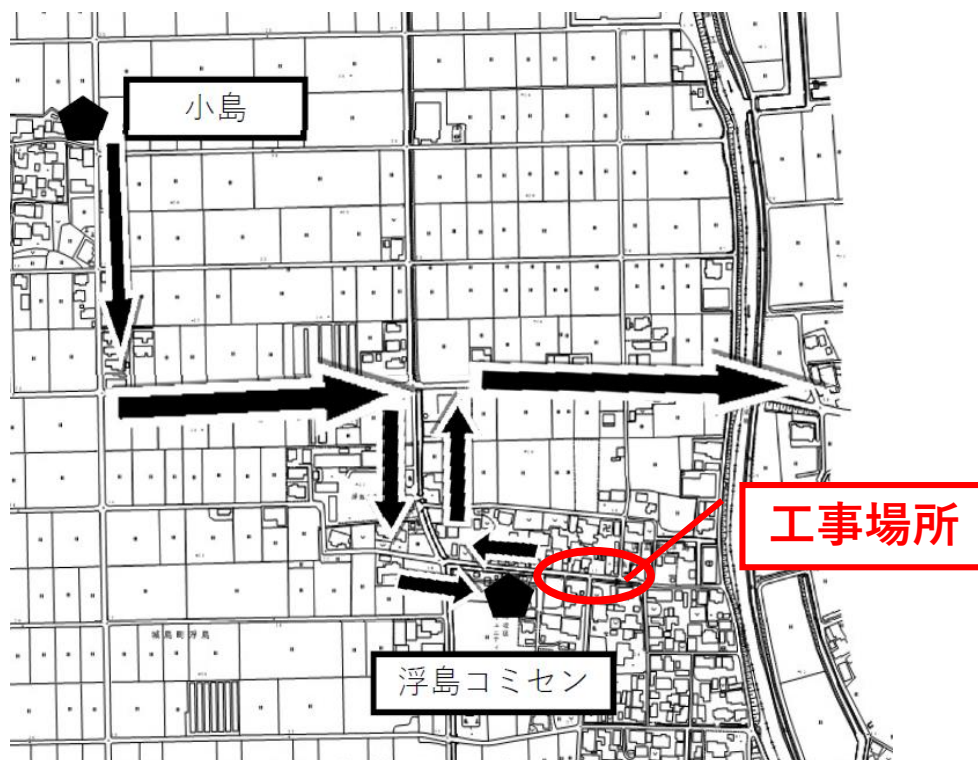

● 城島小学校統合ニュース <浮島地域・臨時版>

スクールバスの運行を一部変更します

浮島地域内の道路拡幅工事に伴い、工事が終了するまでの間、登校時のスクールバスの運行を一部変更いたします。

3月1日(火)から変更ルートで運行します。

◆ 浮島コース ルートの変更

<変更ルート> 登校時 1号車

小島の菊池神社→浮島校区コミュニティセンター→城島小学校

※雪道ルートと同じルートを通ります。