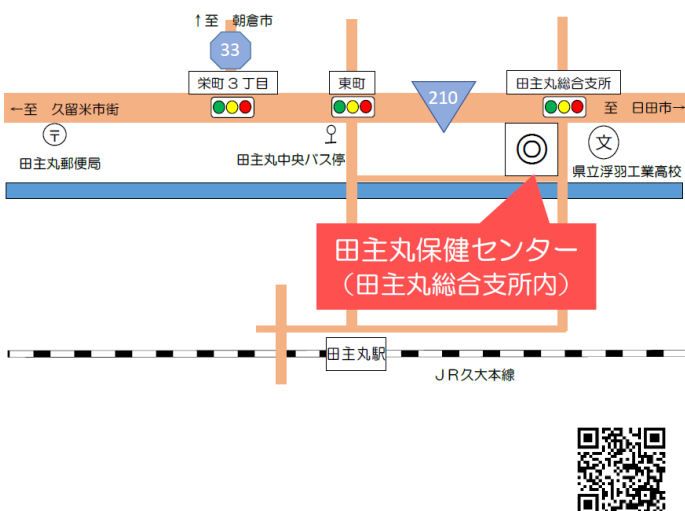

えーるピア久留米  
諏訪野町1830-6

くるめりあ6階 みんなくる  
六ツ門町3-11 くるめりあ六ツ門内

城島子育て支援センター  
城島町櫛津743-2

三瀧保健センター  
三瀧町玉満2779-1

南部保健センター  
上津1丁目13-22

田主丸保健センター  
田主丸町田主丸459-11

コスモすまいる北野  
北野町中3253