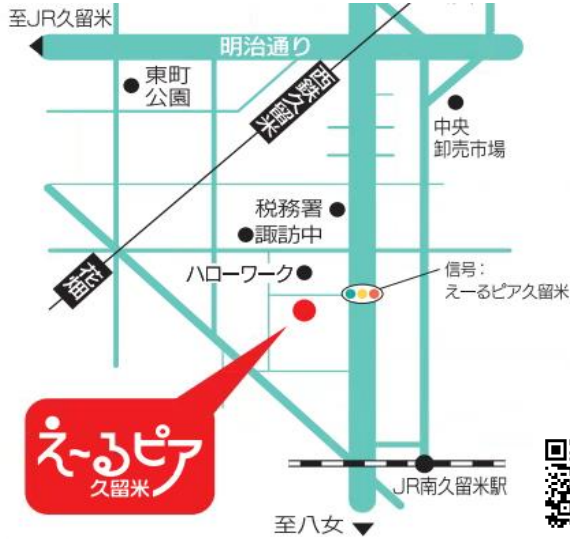

えーるピア久留米  
諏訪野町1830-6

くるめりあ6階 みんなくる  
六ツ門町3-11 くるめりあ六ツ門内

城島子育て支援センター  
城島町櫛津743-2

三瀧保健センター  
三瀧町玉満2779-1

南部保健センター  
上津1丁目13-22

田主丸保健センター  
田主丸町田主丸459-11

コスモすまいる北野  
北野町中3253