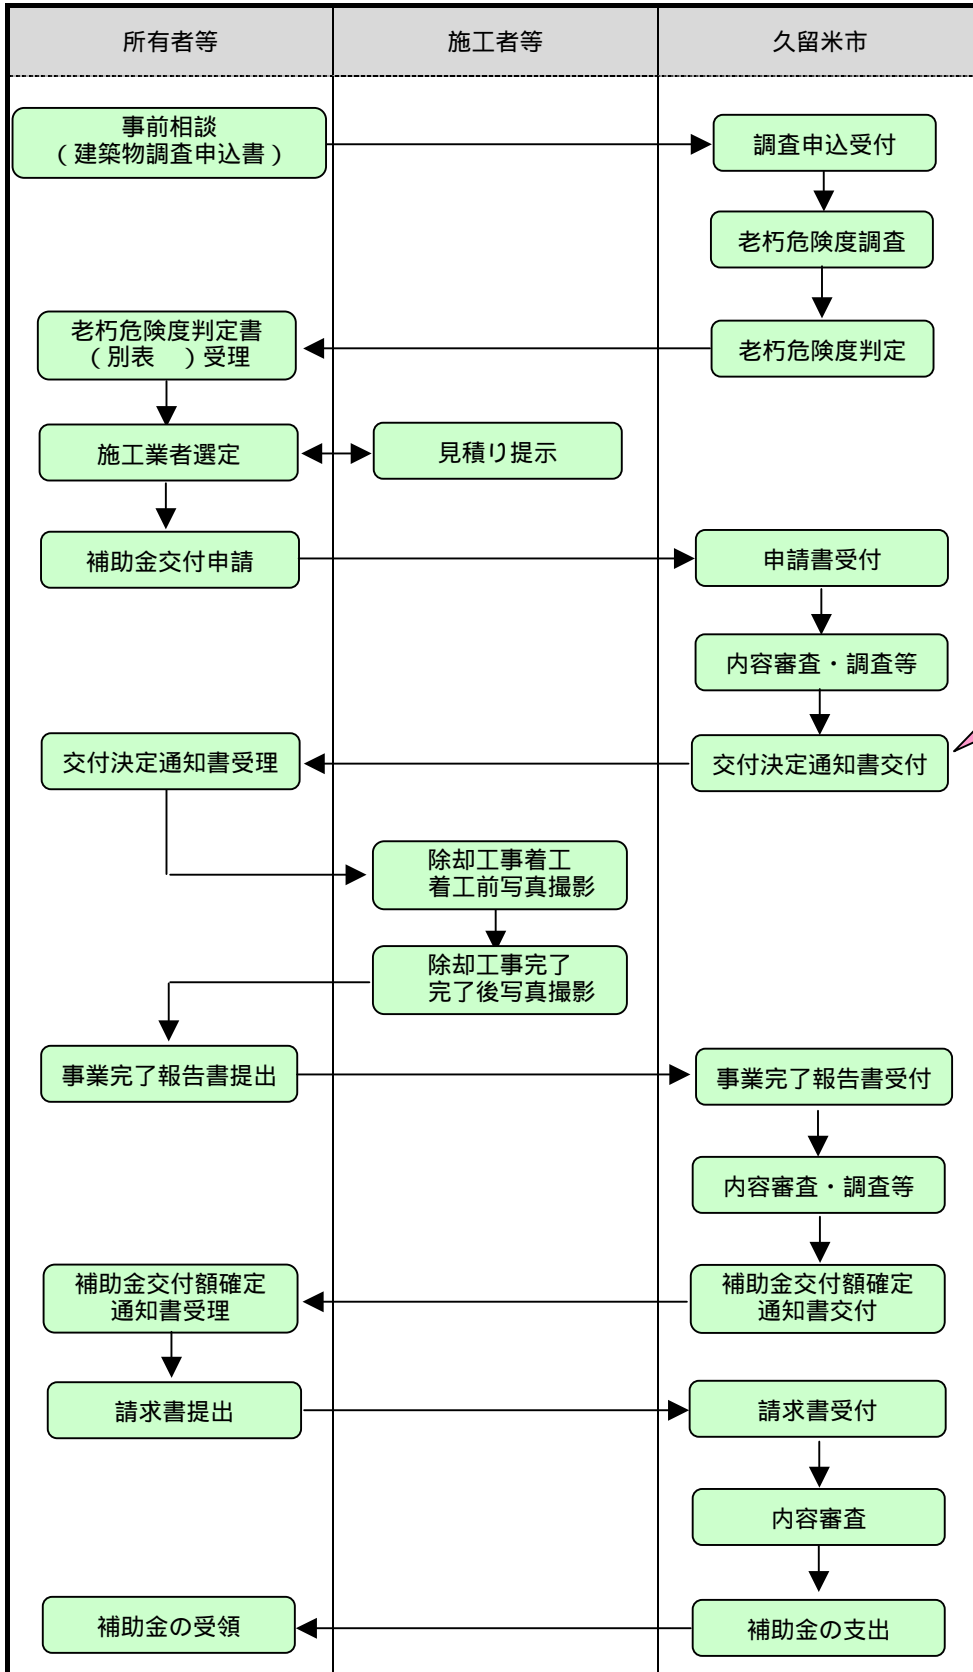

久留米市老朽危険家屋等除却促進事業のながれ
 (相談 補助申請 工事 補助金受領まで)

交付決定後、工事に着手できます。