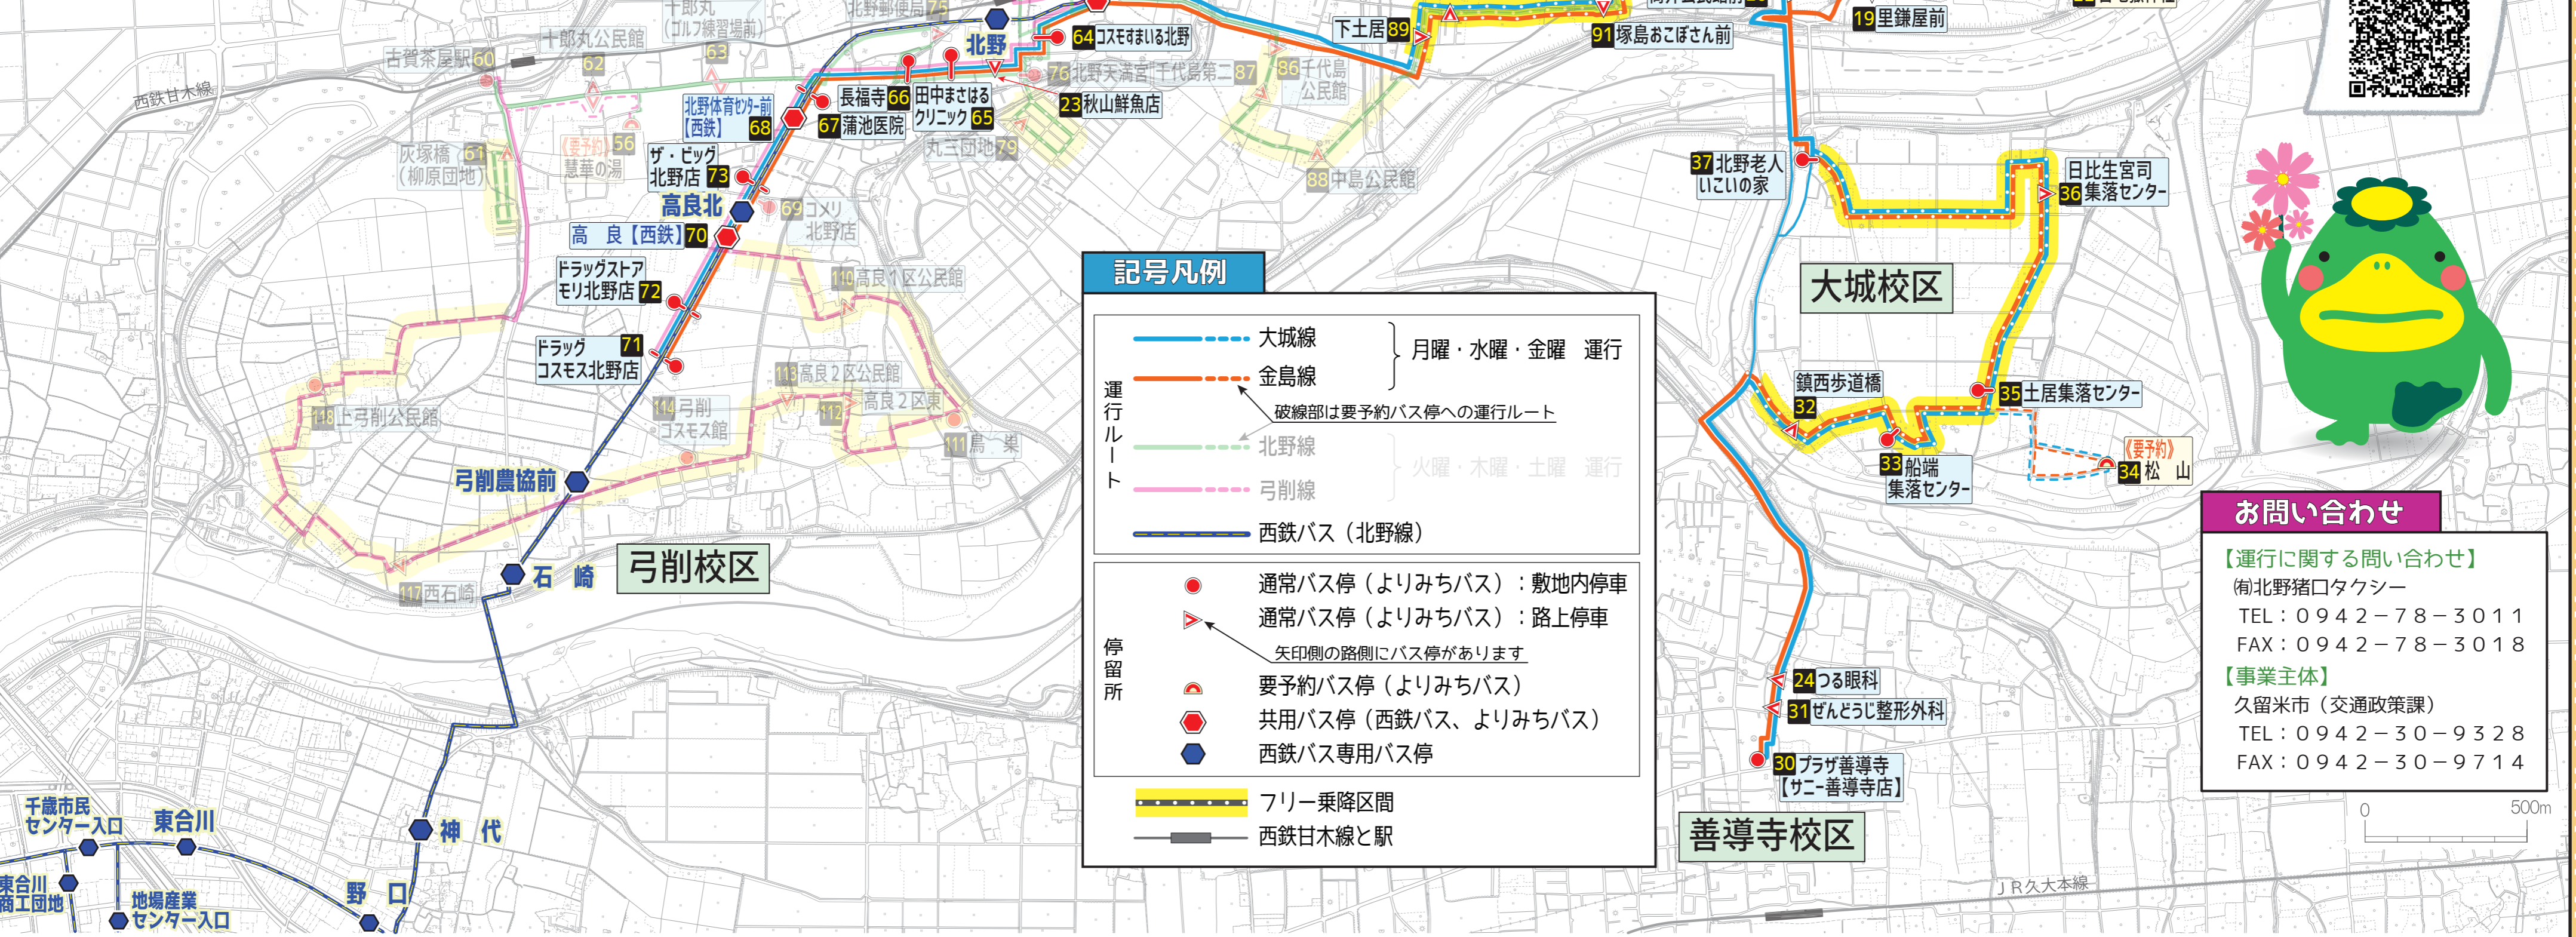

コスモス号とは

コスモス号は、北野地域を走るコミュニティバスです。
(利用定員9人の車両で運行)
事業主体: 久留米市

どなたでもご利用できます

利用方法、時刻表は裏面をご覧ください

記号凡例

- 大城線 (Blue dashed line) } 月曜・水曜・金曜 運行
- 金島線 (Red dashed line) } 月曜・水曜・金曜 運行
- 北野線 (Green dashed line) } 火曜・木曜・土曜 運行
- 弓削線 (Pink dashed line) } 火曜・木曜・土曜 運行
- 西鉄バス(北野線) (Blue solid line)

【金島線（大城ますかけ方面）】

Table of bus routes for the 'Koshima Line' towards Oshiro. Includes columns for school area, bus number, stop name, route name, and arrival/departure times at various stops.

乗り方

通常バス停 から ※バス停以外から乗降できます
① 時刻表に合わせバス停で待つ
② バスが停車したら乗車し、『行き先（降りのバス停）』を伝える
③ 運賃を支払う
★1日バス乗車券、1か月定期券を利用の方は、券を乗務員に見せて下さい。

運行について

火曜・木曜・土曜は別コースを運行しています（B日程版参照）
◎ コスモス号 運休日
・日曜、祝日
・お盆（8/13～15）
・年末年始（12/31～1/3）
◎ 道路状況や要予約バス停への迂回状況により遅れが生じる場合があります

【大城線（Aコープ大刀洗店方面）】

Table of bus routes for the 'Oshiro Line' towards A-Corp. Includes columns for school area, bus number, stop name, route name, and arrival/departure times at various stops.

【大城線（プラザ善導寺方面）】

Table of bus routes for the 'Oshiro Line' towards Plaza Senryu-ji. Includes columns for school area, bus number, stop name, route name, and arrival/departure times at various stops.