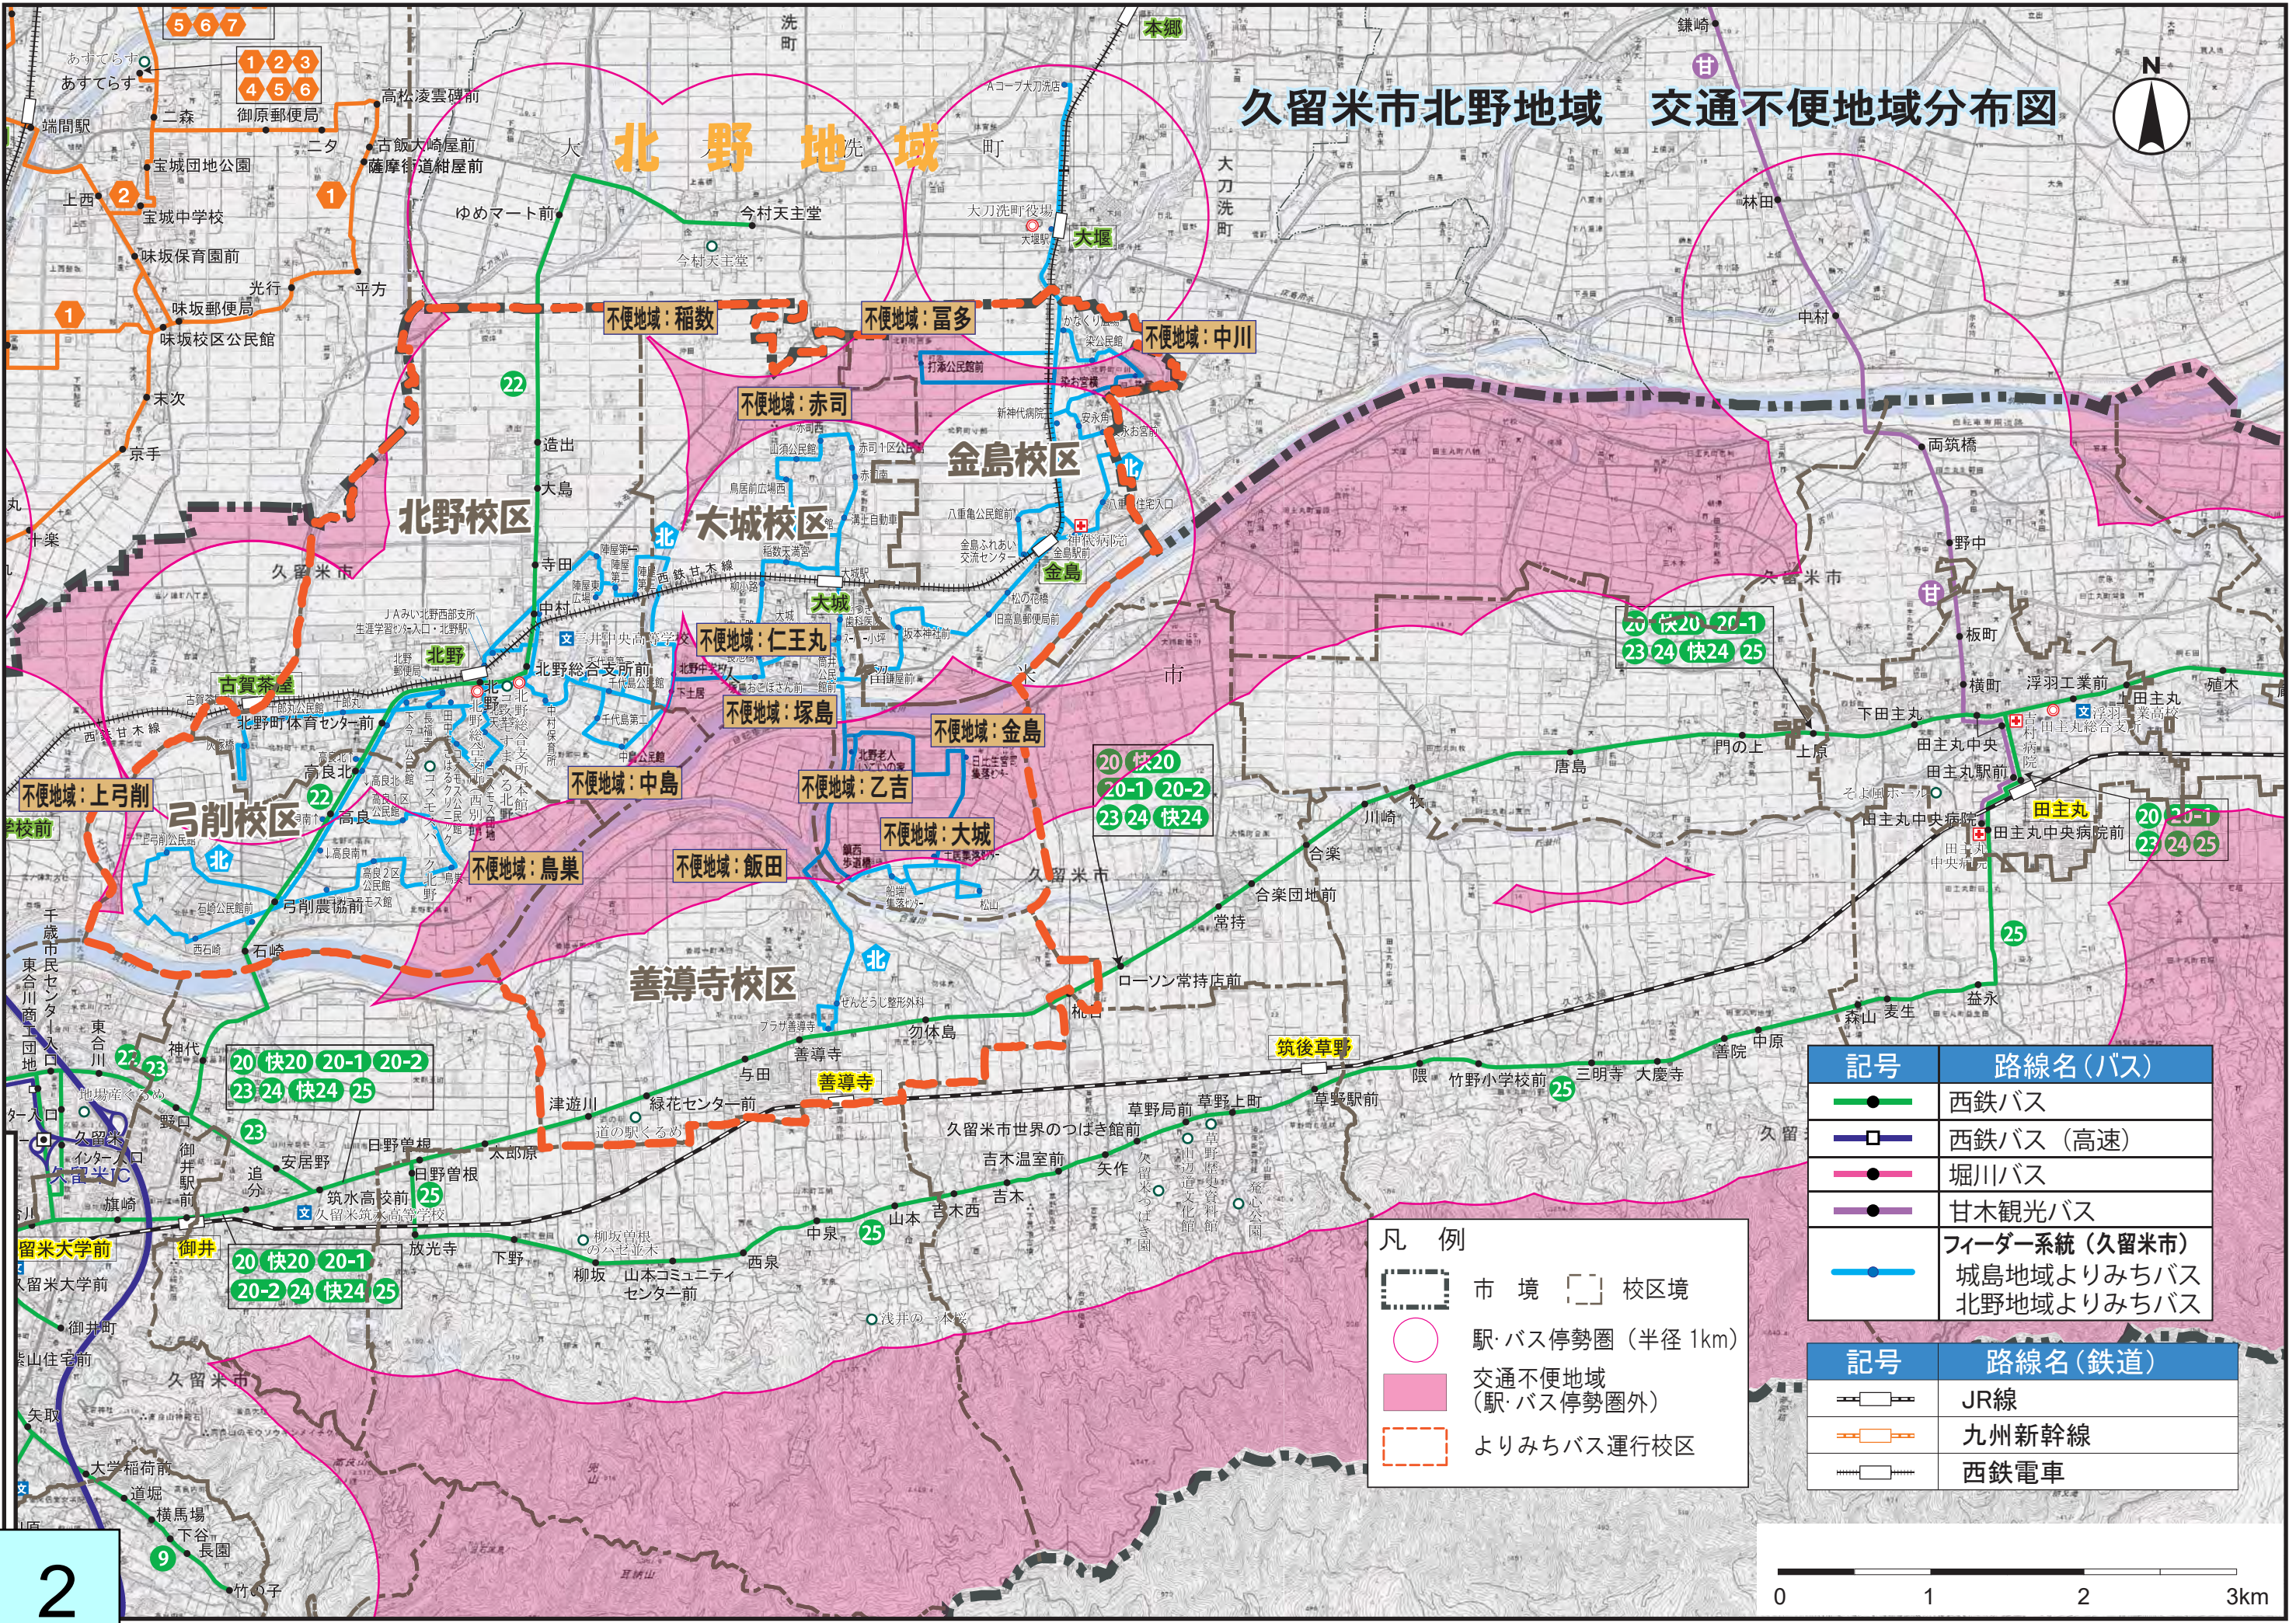

# 久留米市北野地域 交通不便地域分布図

記号	路線名(バス)
	西鉄バス
	西鉄バス(高速)
	堀川バス
	甘木観光バス
	フィーダー系統(久留米市) 城島地域よりみちバス 北野地域よりみちバス

記号	路線名(鉄道)
	JR線
	九州新幹線
	西鉄電車

凡例

	市境		校区境
	駅・バス停勢圏(半径1km)		交通不便地域(駅・バス停勢圏外)
	よりみちバス運行校区		