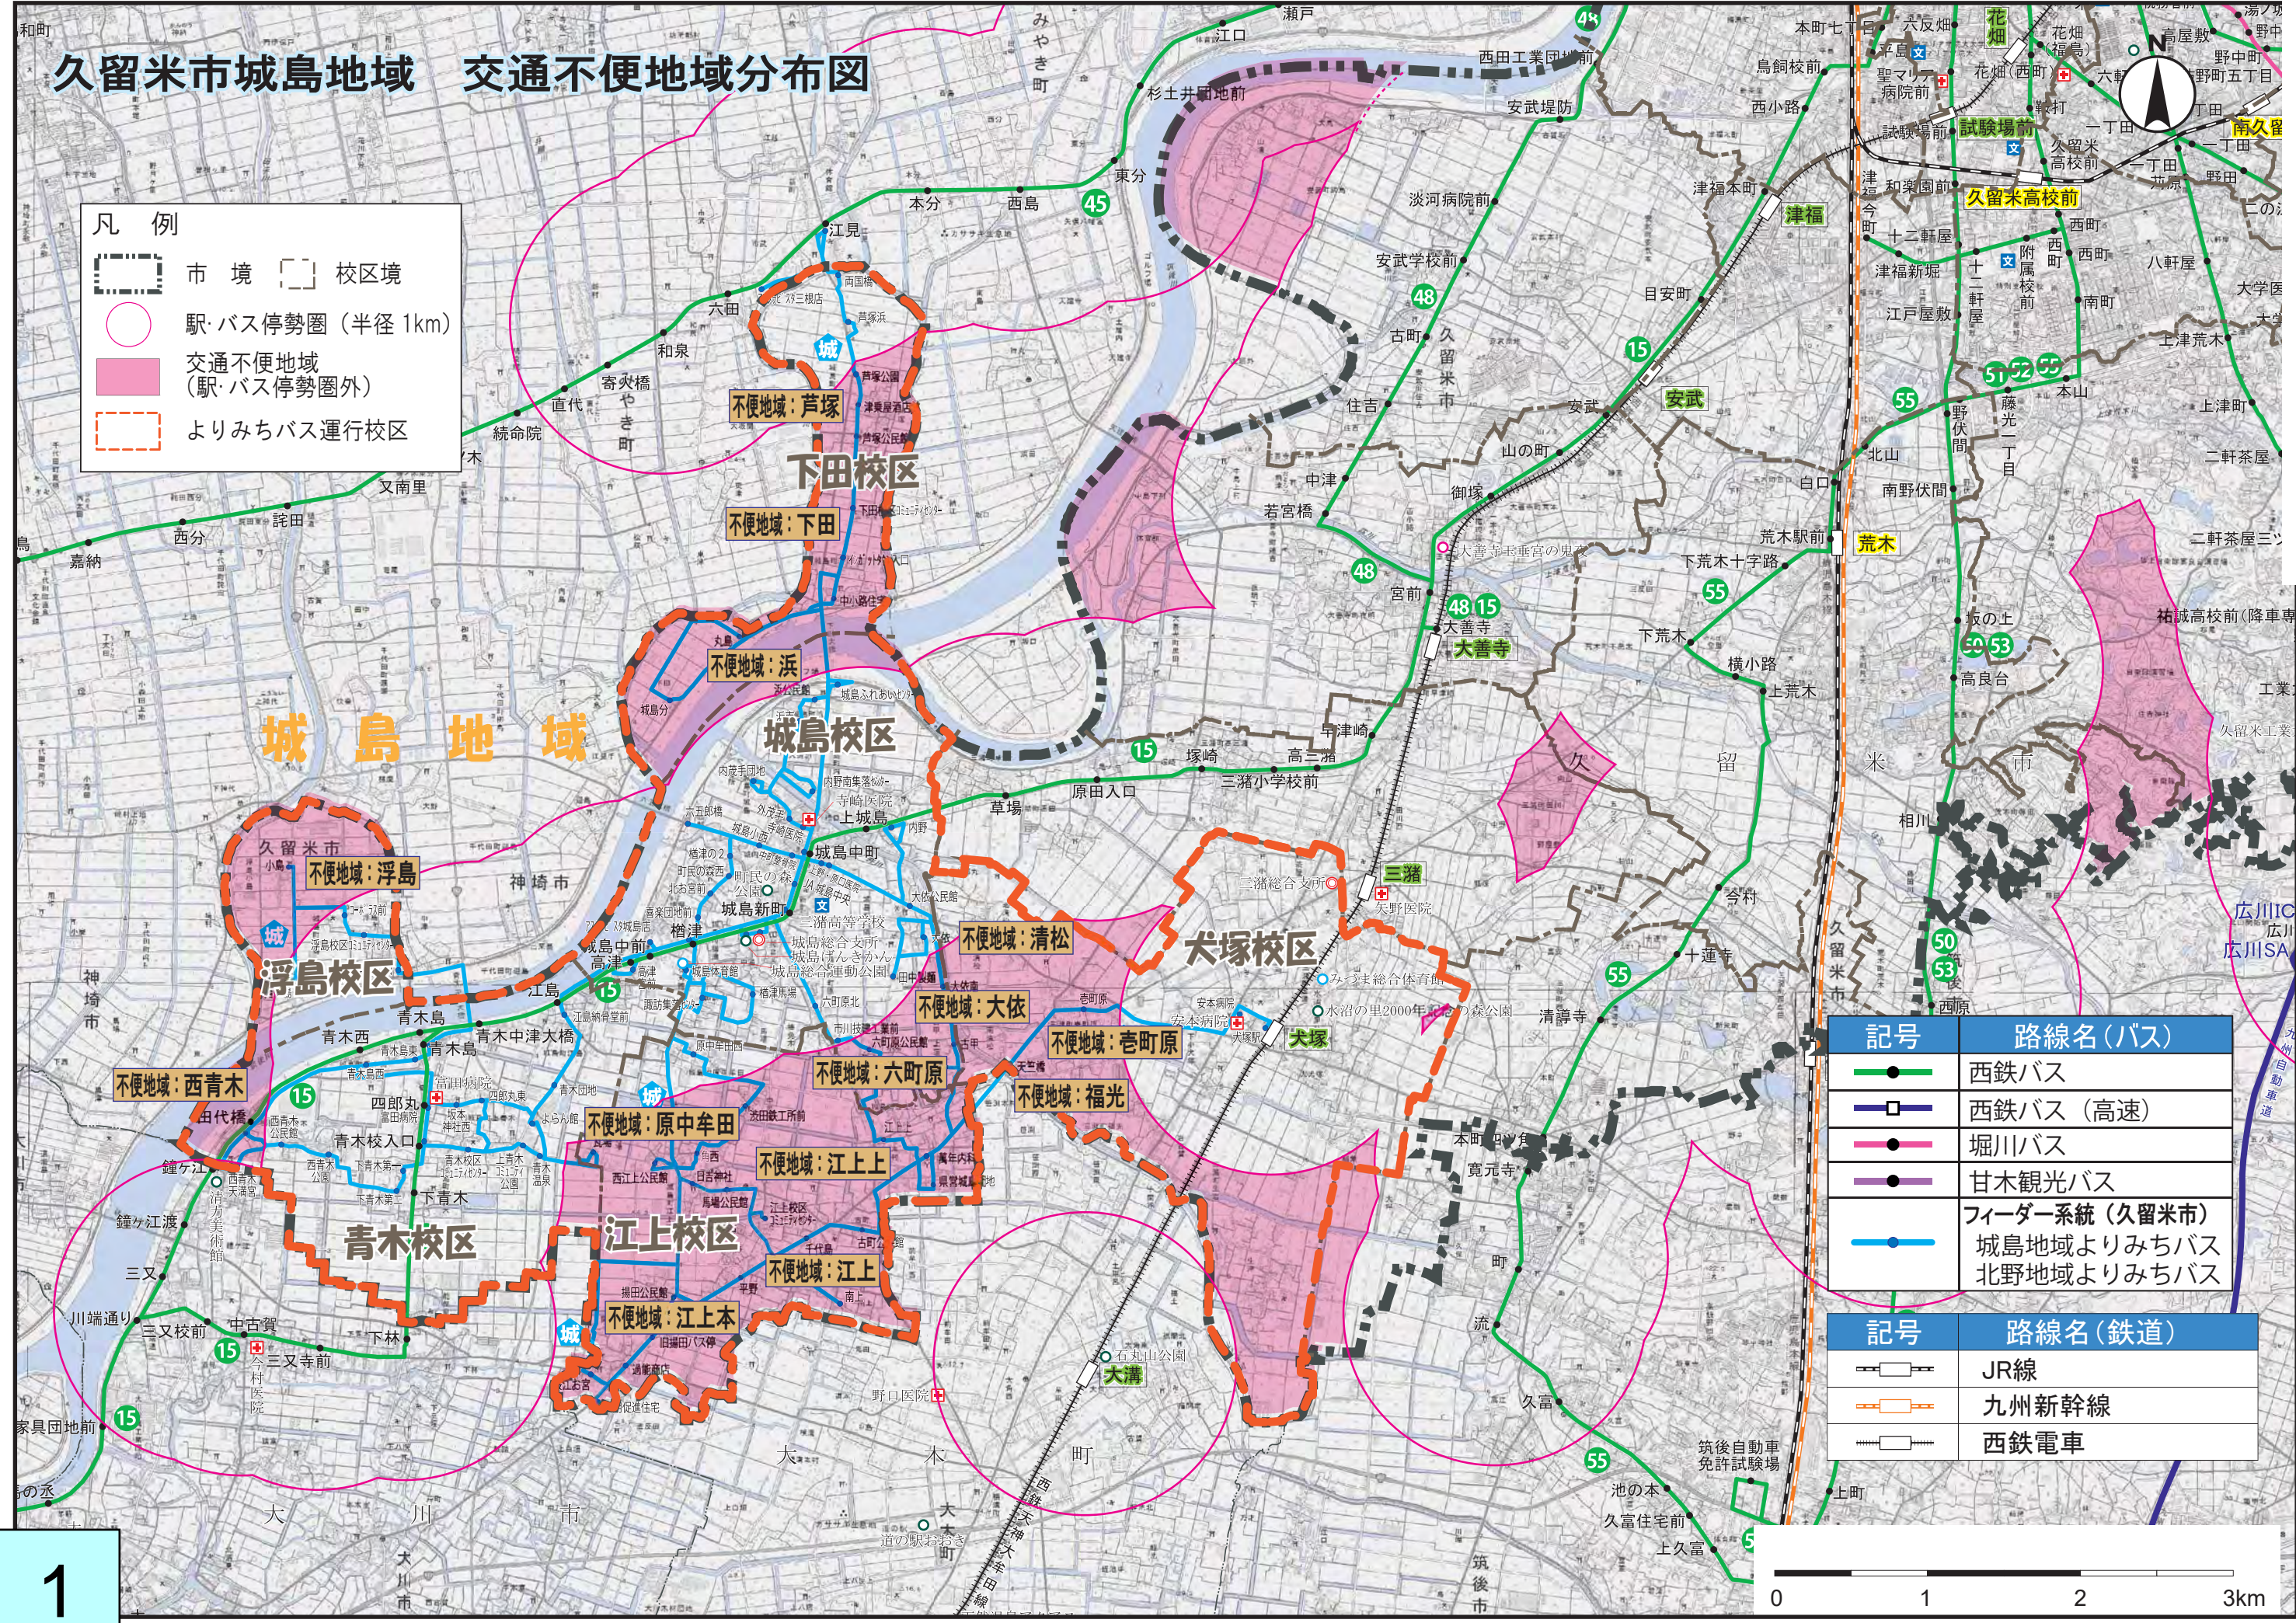

久留米市城島地域 交通不便地域分布図

- 凡例
- 市境 (黒点線) 校区境 (黒点線)
 - 駅・バス停勢圏 (半径 1km) (赤線)
 - 交通不便地域 (駅・バス停勢圏外) (赤塗り)
 - よりみちバス運行校区 (赤点線)

記号	路線名 (バス)
	西鉄バス
	西鉄バス (高速)
	堀川バス
	甘木観光バス
	フィーダー系統 (久留米市) 城島地域よりみちバス 北野地域よりみちバス

記号	路線名 (鉄道)
	JR線
	九州新幹線
	西鉄電車