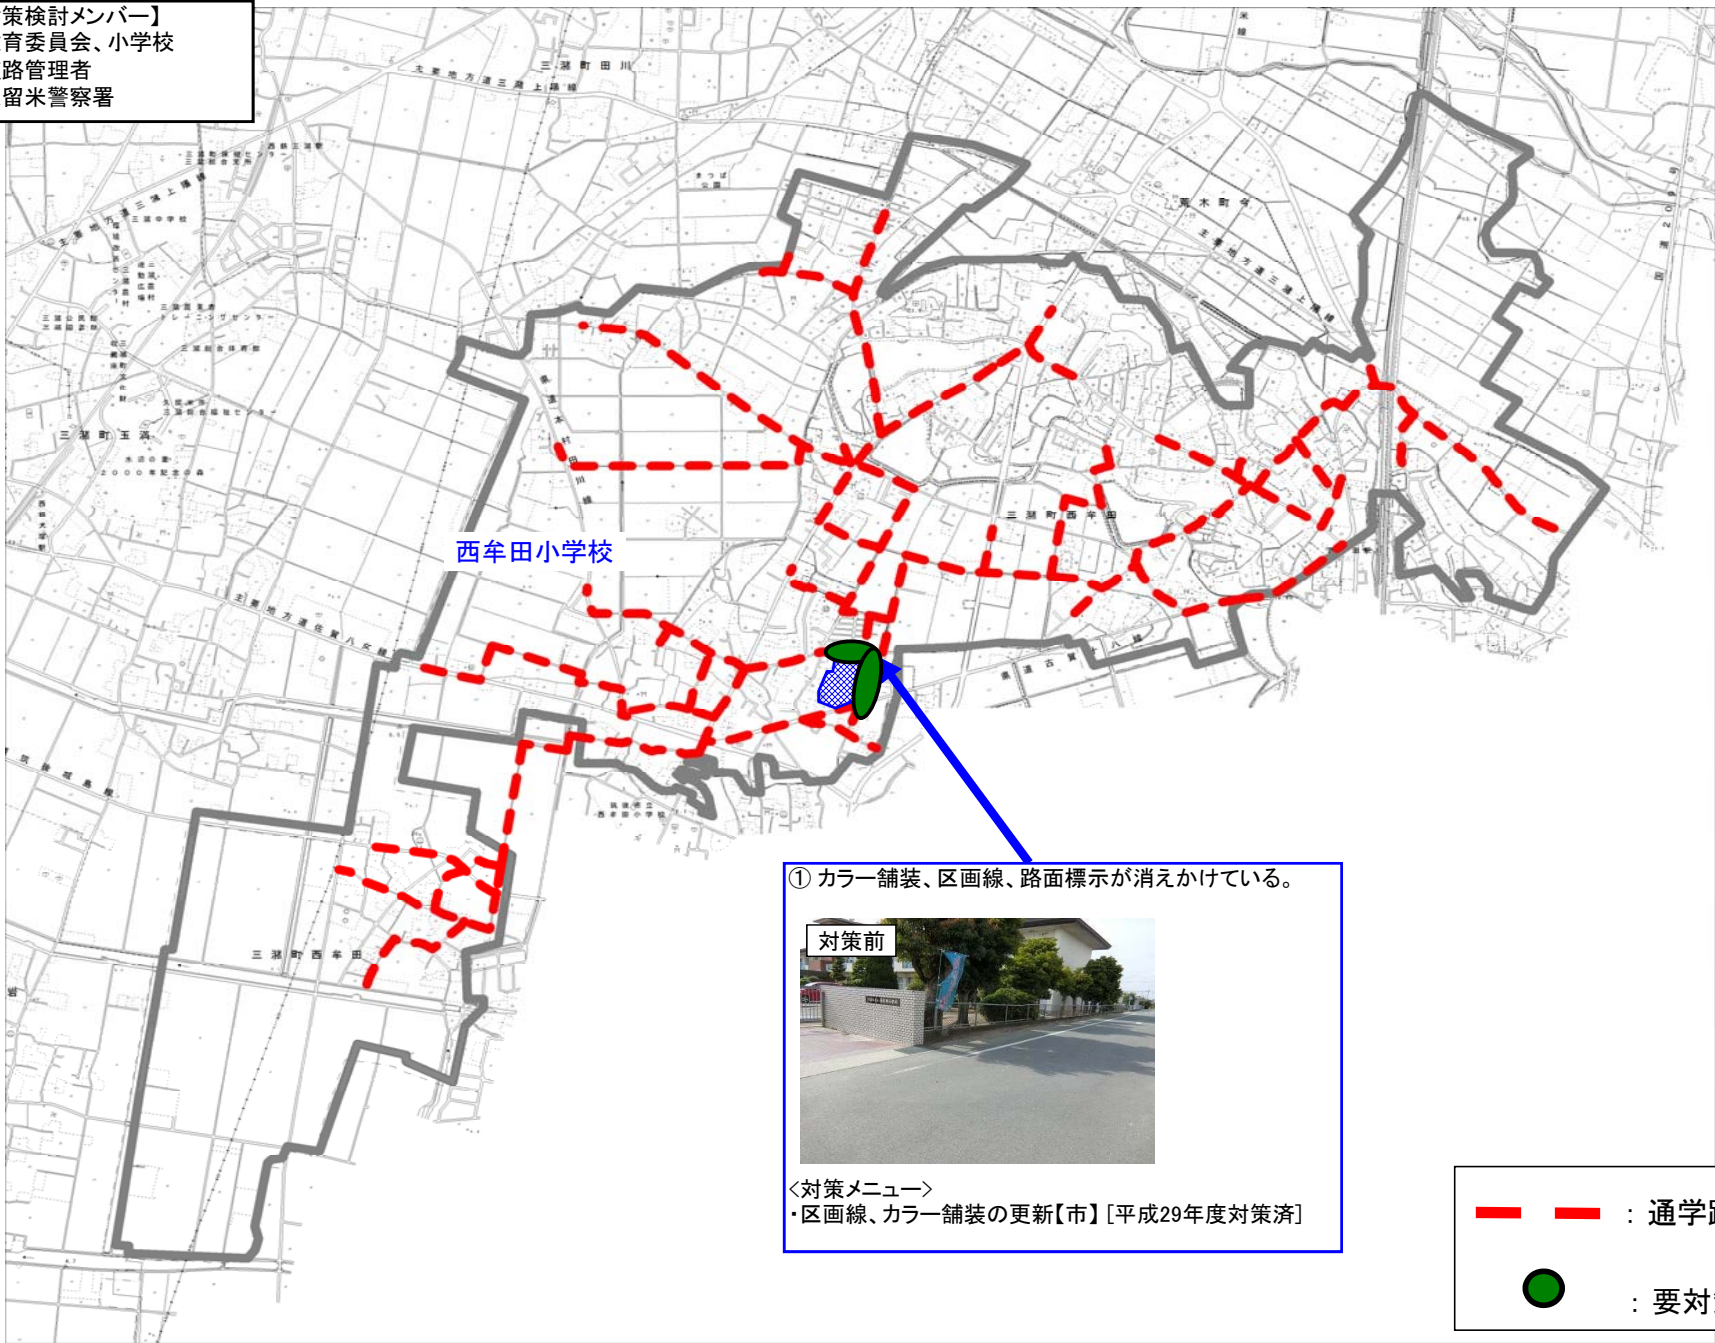

# 通学路対策箇所図(西牟田小学校)

【対策検討メンバー】  
・教育委員会、小学校  
・道路管理者  
・久留米警察署

① カラー舗装、区画線、路面標示が消えかけている。

＜対策メニュー＞  
・区画線、カラー舗装の更新【市】[平成29年度対策済]

— — — — — : 通学路(学校指定)

● : 要対策箇所