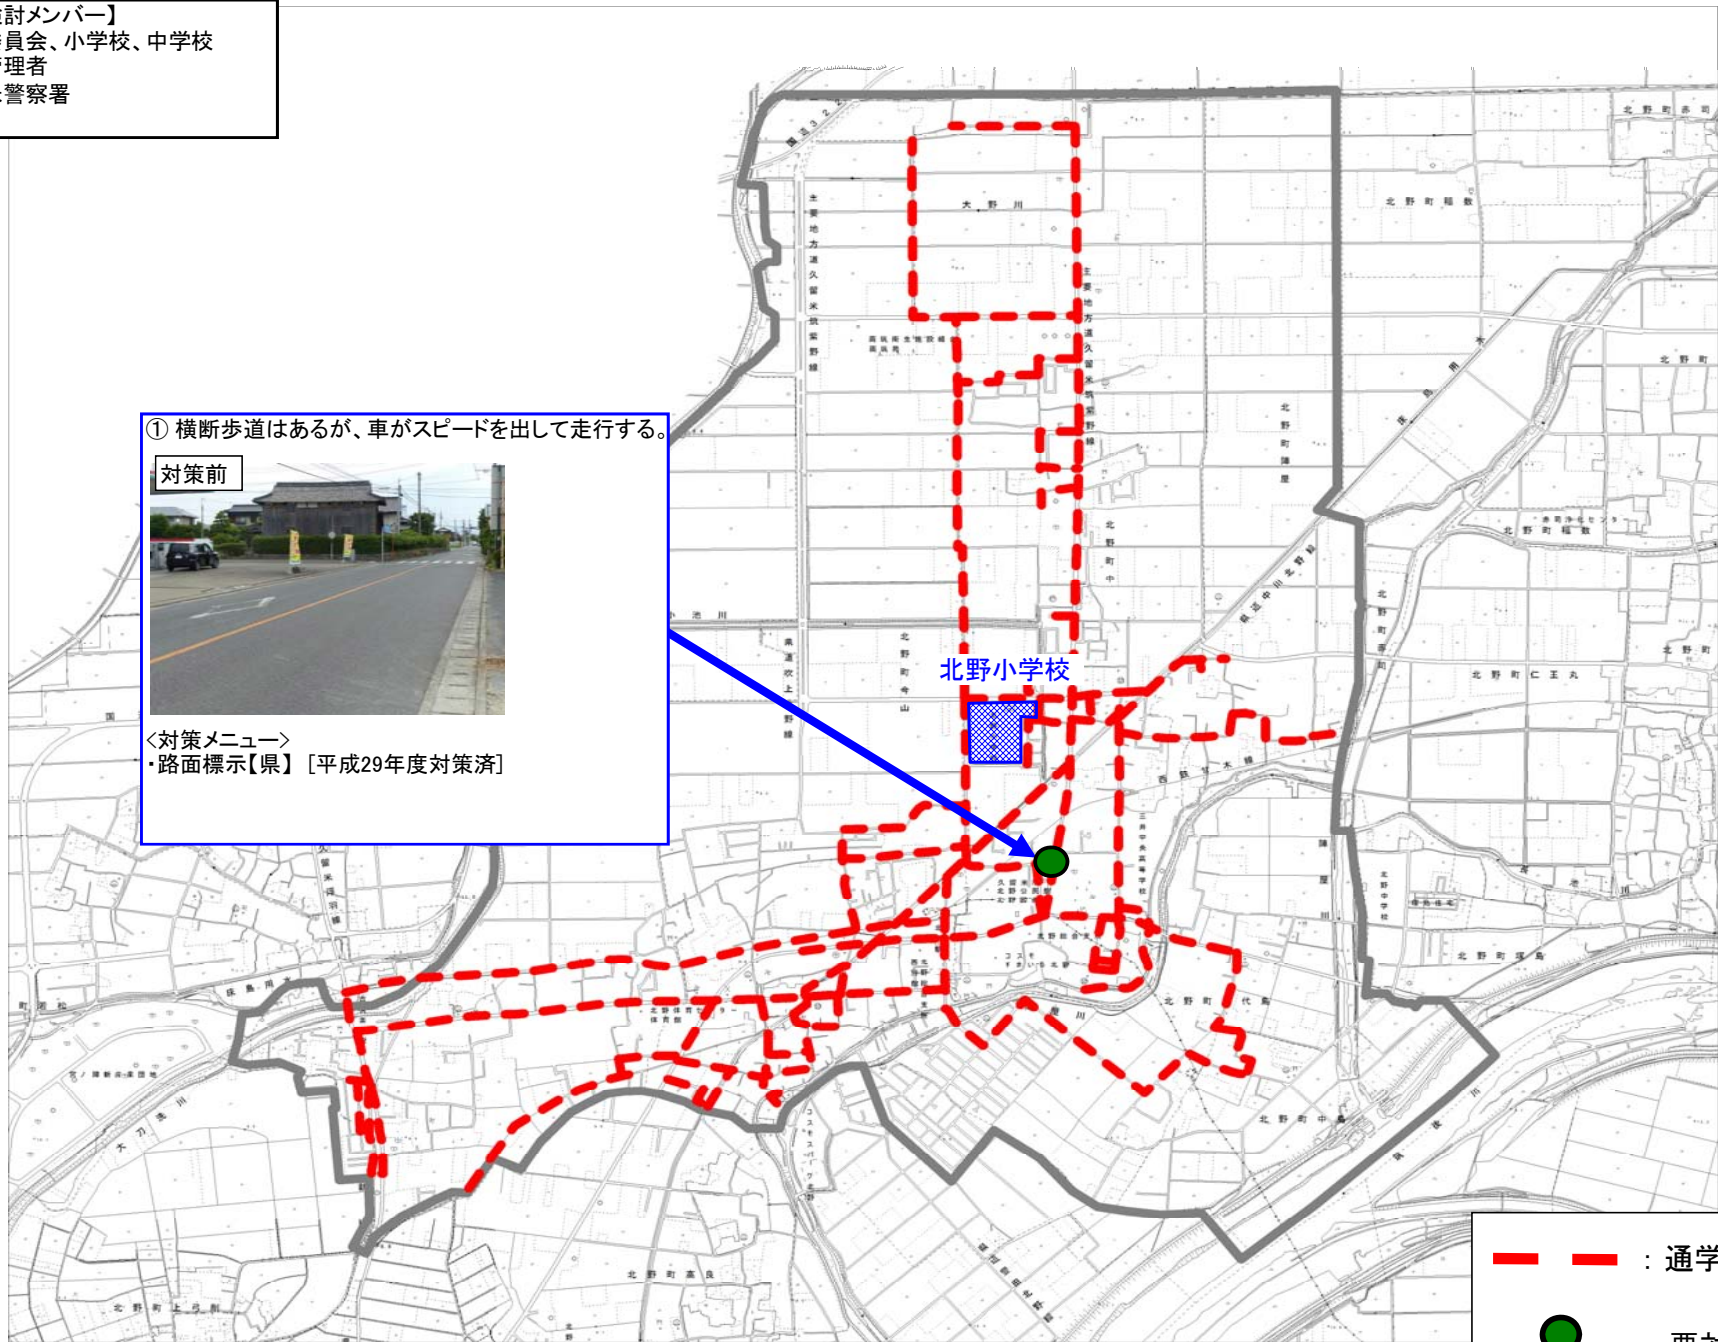

通学路対策箇所図(北野小学校区)

【対策検討メンバー】
・教育委員会、小学校、中学校
・道路管理者
・久留米警察署

① 横断歩道はあるが、車がスピードを出して走行する。

対策前

〈対策メニュー〉

・路面標示【県】 [平成29年度対策済]

— — : 通学路(学校指定)
● : 要対策箇所