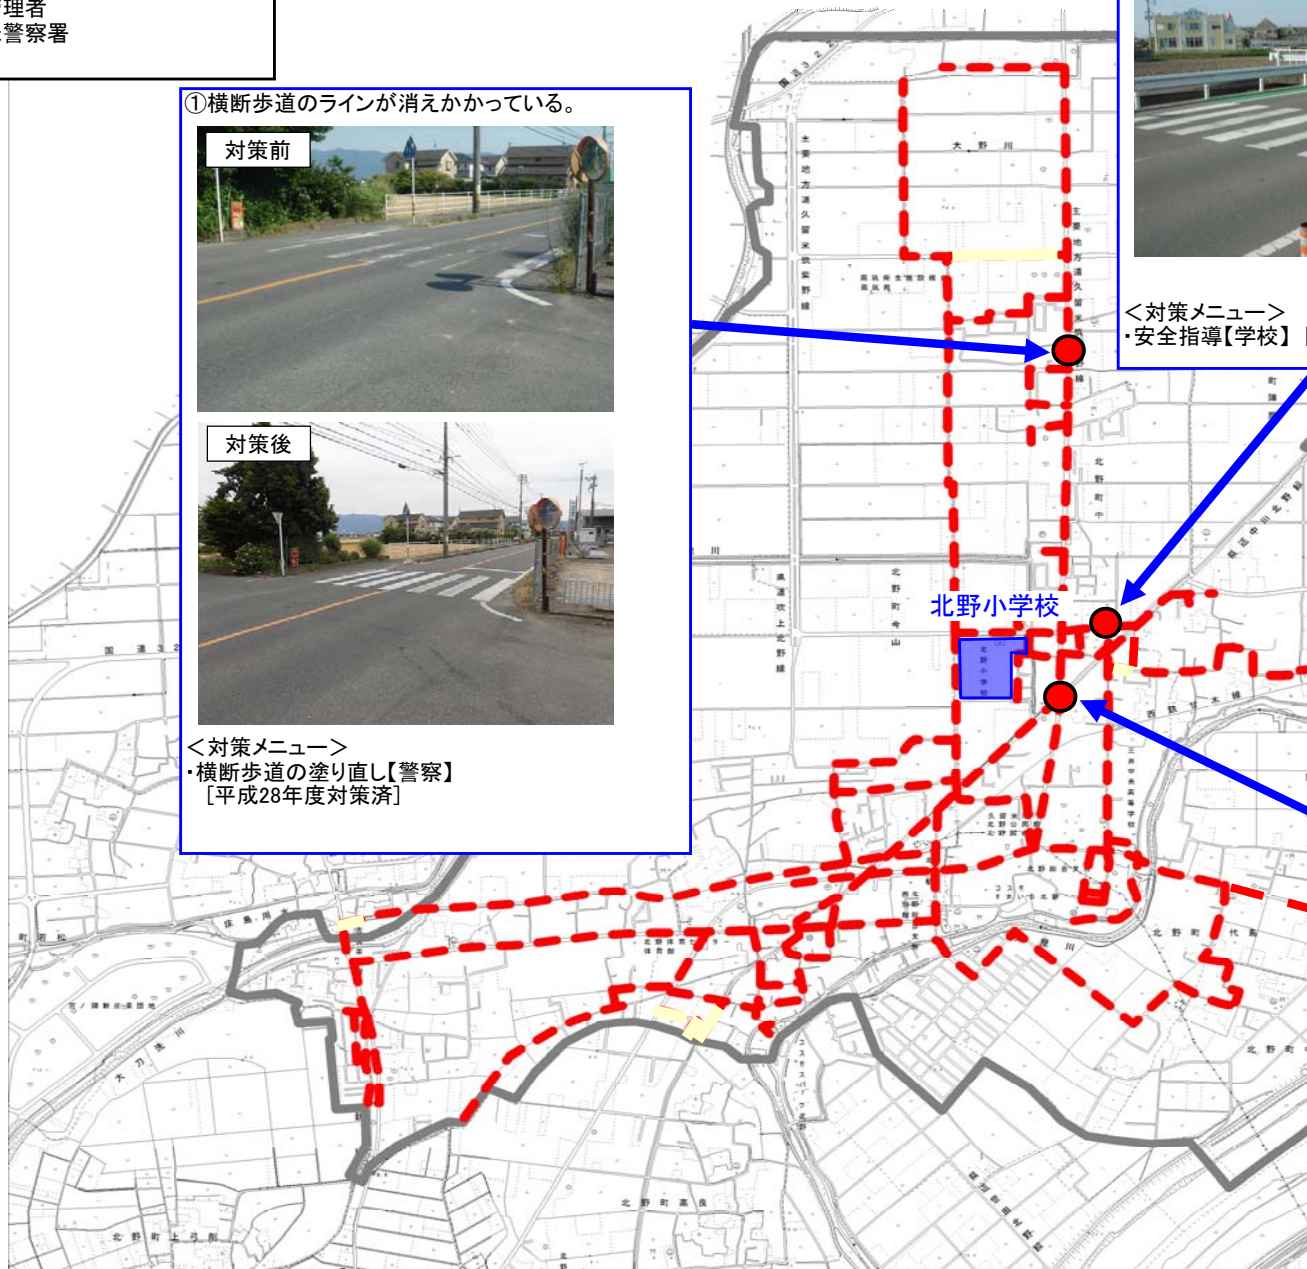

# 通学路対策箇所図(北野小学校区)

- 【対策検討メンバー】
- ・教育委員会、小学校、中学校
  - ・道路管理者
  - ・久留米警察署

①横断歩道のラインが消えかかっている。

対策前

対策後

<対策メニュー>  
・横断歩道の塗り直し【警察】  
[平成28年度対策済]

②交通量が多く、自動車のスピードが速い。

<対策メニュー>  
・安全指導【学校】 [平成27年度対策済み]

③交通量が多く、横断歩道がないため危険である。

対策前

対策後

<対策メニュー>  
・白線の塗り直し【県】 [平成27年度対策済]

— — : 通学路(学校指定)

● : 要対策箇所