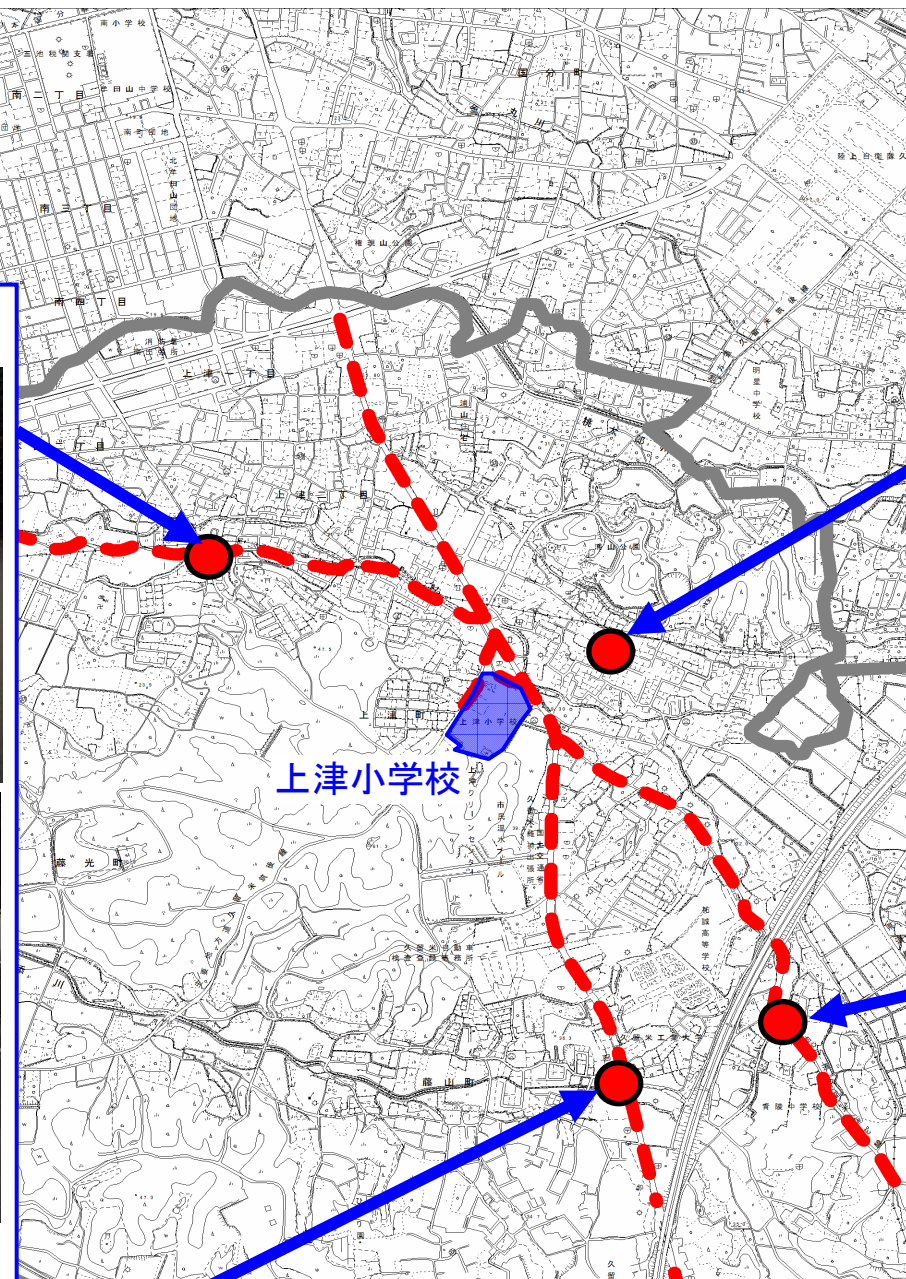

通学路対策箇所図(上津小学校区)

【対策検討メンバー】
 ・教育委員会、小学校、中学校
 ・道路管理者
 ・久留米警察署

③ 交通量が多く、路面標示が消えかかっている。

＜対策メニュー＞
 ・路面標示【市】[平成28年度対策済]

① 交通量が多く、歩行空間が狭い。

＜対策メニュー＞
 ・カラー舗装【市】 [平成29年度対策済]

④ 通り抜けの車両が多く、かつ歩行空間が確保されていない。

＜対策メニュー＞
 ・区画線【市】[平成30年度対策済]

② 横断歩道がなく、見通しが悪い。

＜対策メニュー＞
 ・安全指導【学校】[平成27年度対策済]

広川町

— — : 通学路(学校指定)
 ● : 要対策箇所