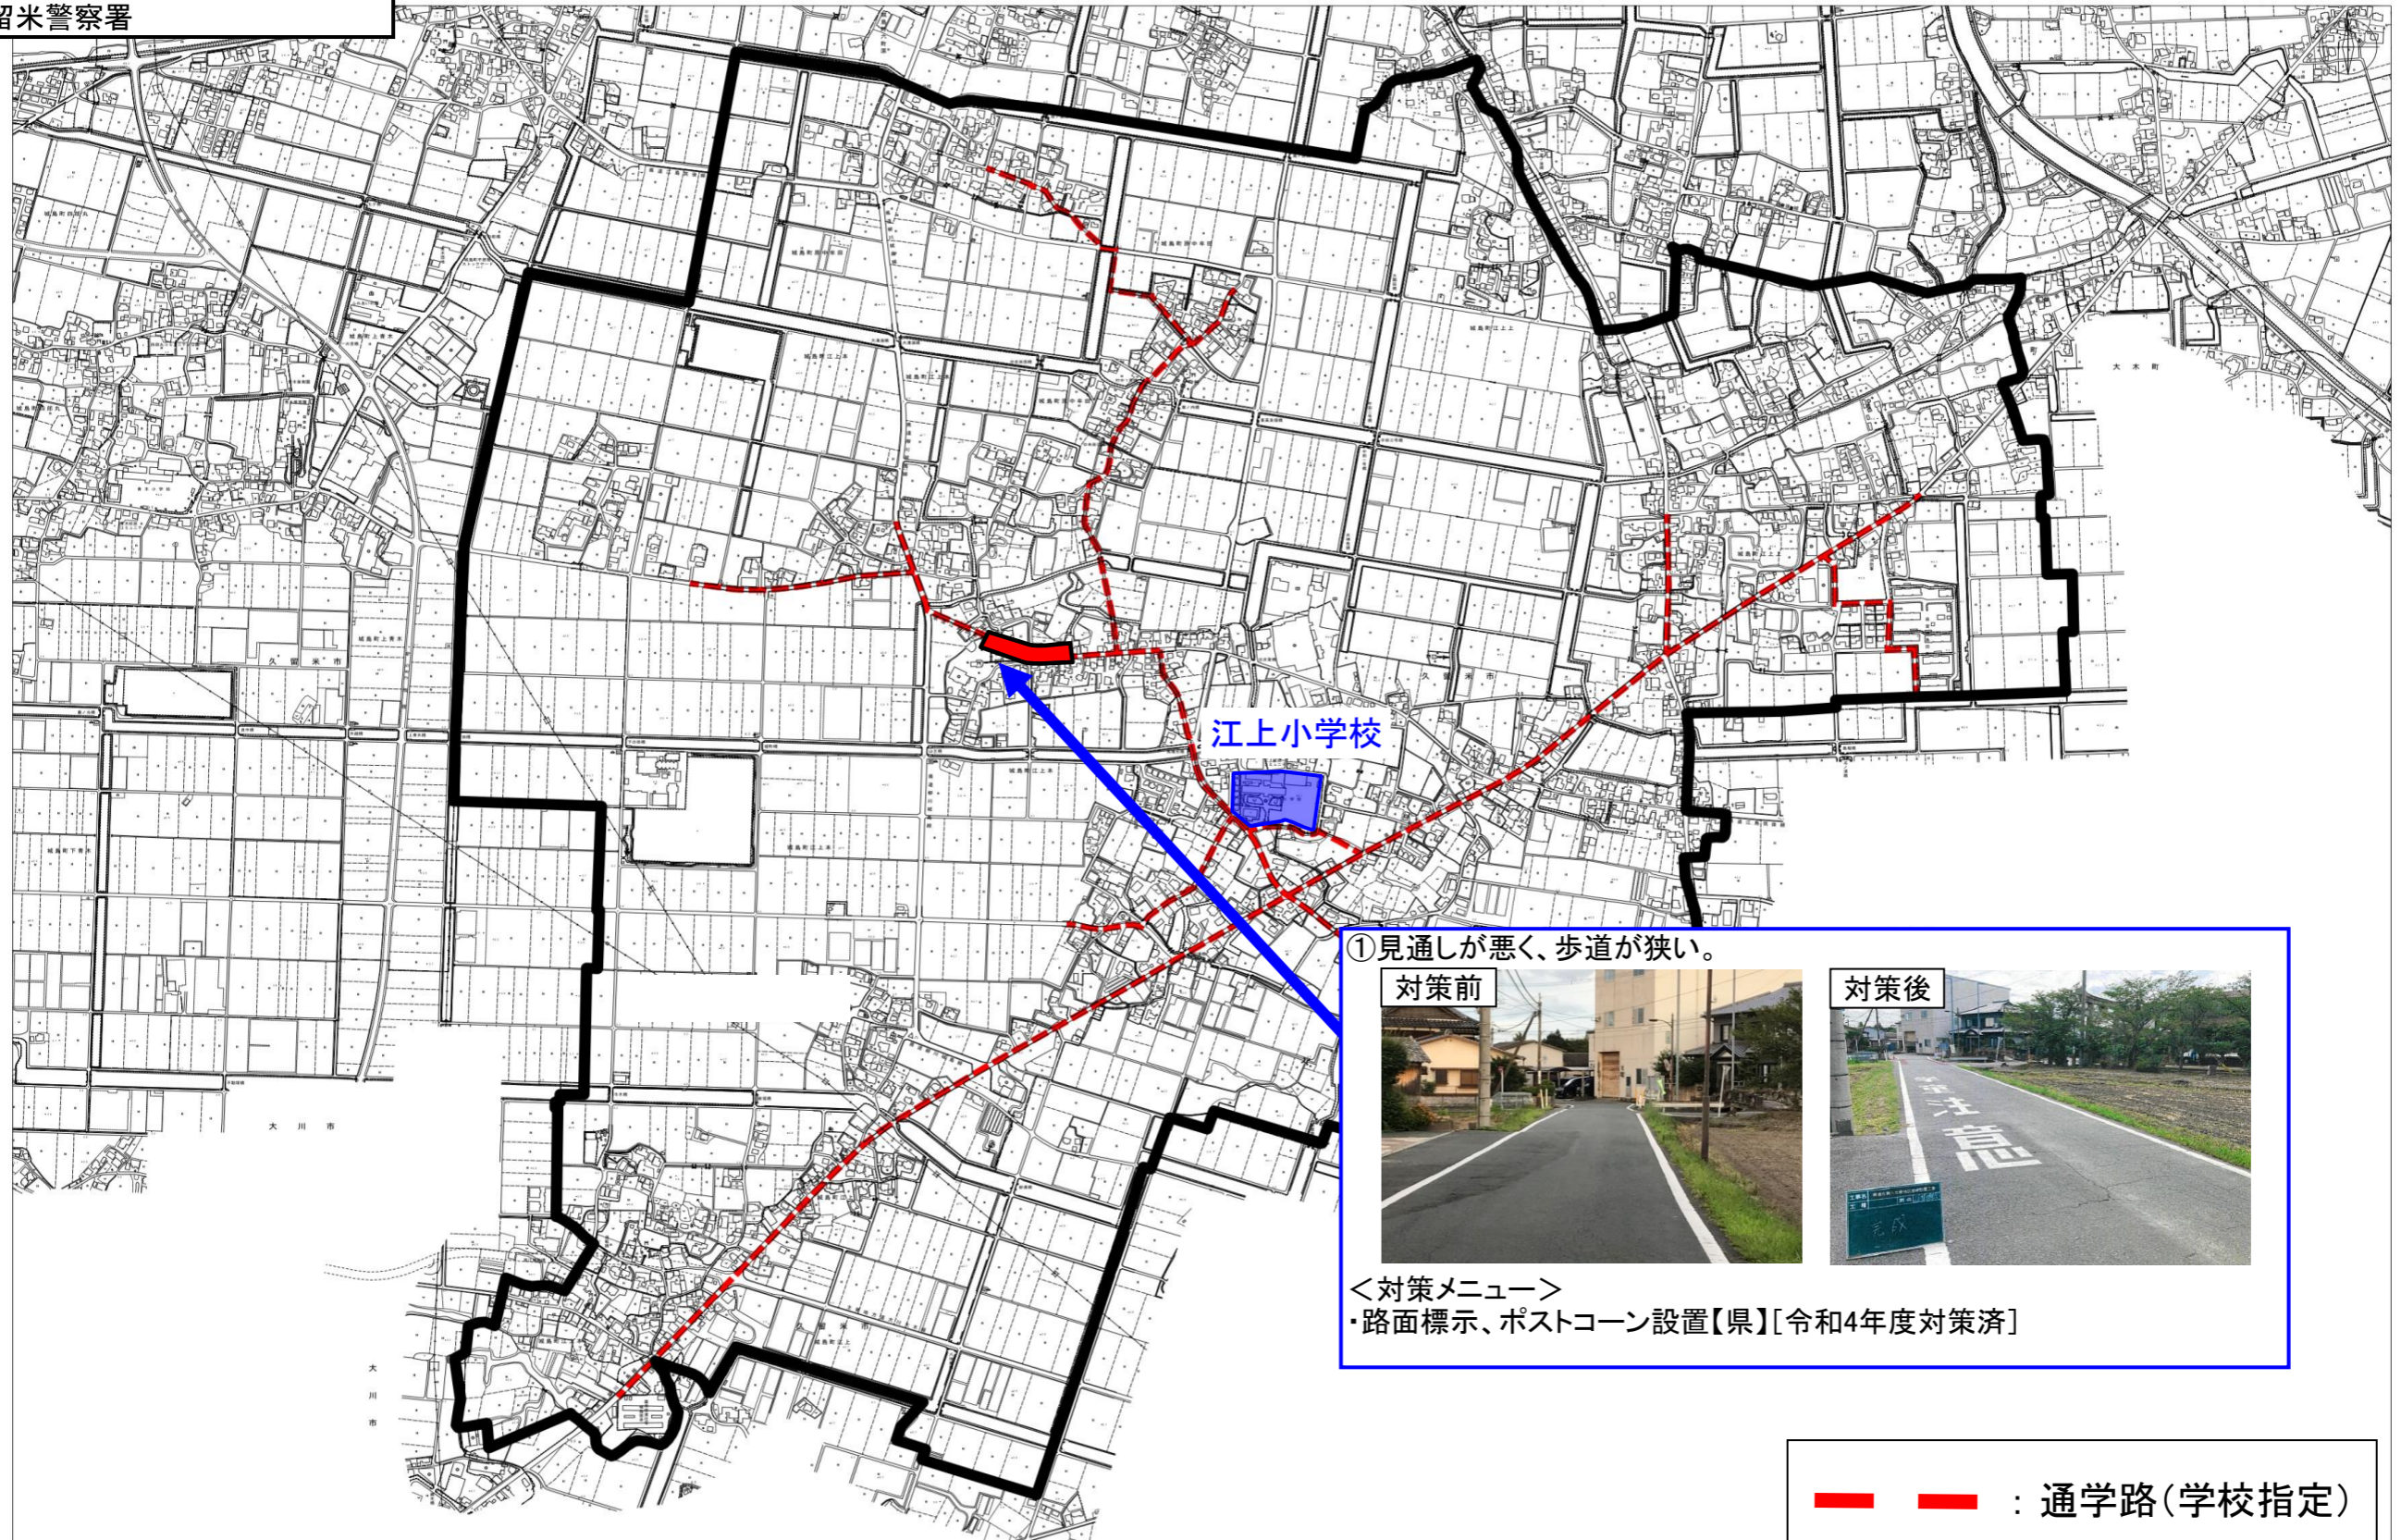

通学路対策箇所図(江上小学校)

R3

- 【対策検討メンバー】
- ・教育委員会、小学校
 - ・道路管理者
 - ・久留米警察署

久留米市城島町 江上 付近

①見通しが悪く、歩道が狭い。

対策前

対策後

<対策メニュー>

- ・路面標示、ポストコーン設置【県】[令和4年度対策済]

— — : 通学路(学校指定)

: 要対策箇所